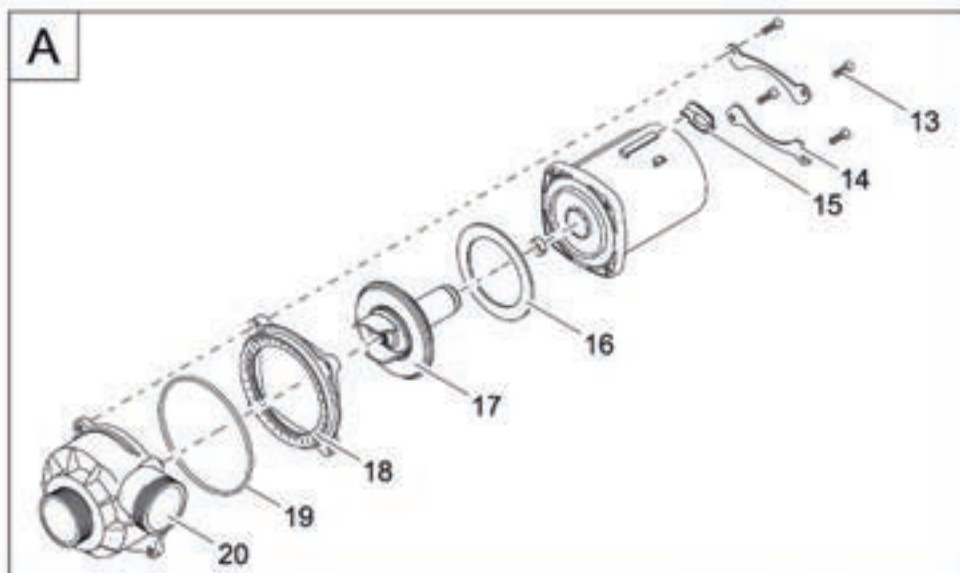

Artikelnr.   Produkt
56406   AquaMax Eco Premium 20000

Pos.	Artikelnr. Produkt	VE	Artikelnr. Ersatzteil	Ersatzteil	UVP in €
1	56406	1	17963	Ersatz Filterschale oben AquaMax Eco Pr.	26,99
2		1	16982	Klammer EC2	1,99
3		1	17232	Gummiemansatz AquaMax Pro	0,99
4		1	16859	Adapter 2"	3,49
5		1	17069	Beipack AquaMax Eco 2"	11,99
6		1	17272	Beipack AquaMax Eco 1" - 1 1/2"	21,99
7		1	30231	Pumpenhalter EC2-XL	6,99
8		1	17962	Ersatz Filterschale unten AquaMaxEco Pr.	21,99
9		1	16867	Saugadapter AquaMax Pro	2,99
10		1	16866	Regler AquaMax Pro	4,99
11		1	22853	Linsenschraube CH-V2A DIN 7981 4,8x19	0,89
12		1	30983	Clip Bitron Eco / AquaMax	1,99
13		1	6056	Linsenschraube V2A DIN 7985 5 x 22	0,29
14		1	30218	Adapter Zwischengehäuse EC 2	2,49
15		1	35763	BG Schieber EC2	4,99
16		1	17513	Flachdichtung 107 x 78 x 2,5 USP 16 hell	2,99
17		1	30538	Ersatzrotor AquaMax Eco Premium 20000	99,99
18		1	30217	Zwischengehäuse EC 2	11,99
19		1	15574	O-Ring NBR 125 x 3,5 SH70	2,49
20		1	30235	BG Pumpengehäuse AquaMax Eco Prem. 20000	39,99