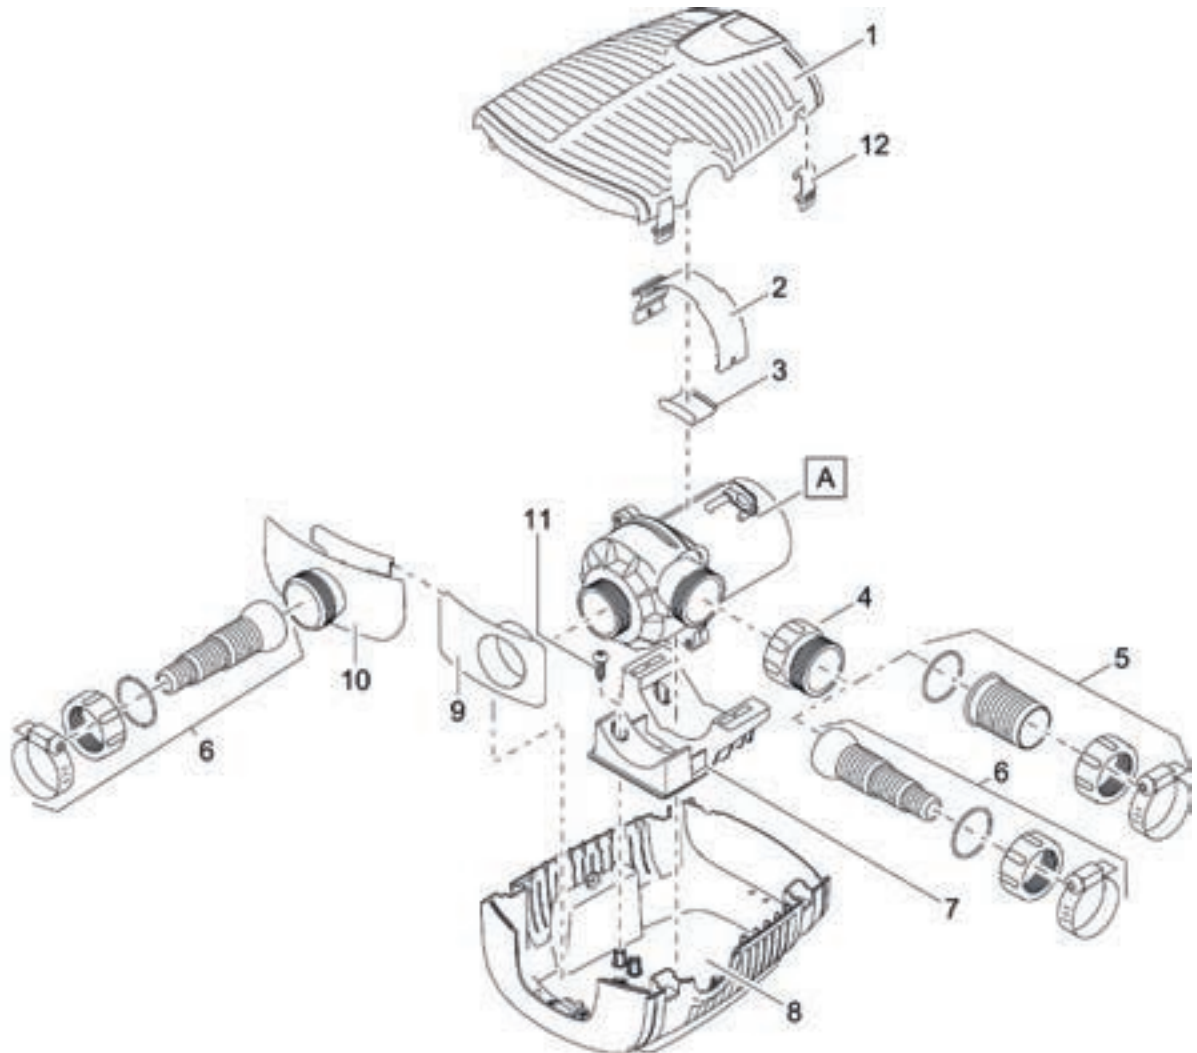

Artikelnr.   Produkt
56406   AquaMax Eco Premium 20000

Pos.	Artikelnr. Produkt	VE	Artikelnr. Ersatzteil	Ersatzteil	UVP in €
1	56406	1	17963	Ersatz Filterschale oben AquaMax Eco Pr.	26,99
2		1	16982	Klammer EC2	1,99
3		1	17232	Gummiemansatz AquaMax Pro	0,99
4		1	16859	Adapter 2"	3,49
5		1	17069	Beipack AquaMax Eco 2"	11,99
6		1	17272	Beipack AquaMax Eco 1" - 1 1/2"	21,99
7		1	30231	Pumpenhalter EC2-XL	6,99
8		1	17962	Ersatz Filterschale unten AquaMaxEco Pr.	21,99
9		1	16867	Saugadapter AquaMax Pro	2,99
10		1	16866	Regler AquaMax Pro	4,99
11		1	22853	Linsenschraube CH-V2A DIN 7981 4,8x19	0,89
12		1	30983	Clip Bitron Eco / AquaMax	1,99
13		1	6056	Linsenschraube V2A DIN 7985 5 x 22	0,29
14		1	30218	Adapter Zwischengehäuse EC 2	2,49
15		1	35763	BG Schieber EC2	4,99
16		1	17513	Flachdichtung 107 x 78 x 2,5 USP 16 hell	2,99
17		1	30538	Ersatzrotor AquaMax Eco Premium 20000	99,99
18		1	30217	Zwischengehäuse EC 2	11,99
19		1	15574	O-Ring NBR 125 x 3,5 SH70	2,49
20		1	30235	BG Pumpengehäuse AquaMax Eco Prem. 20000	39,99