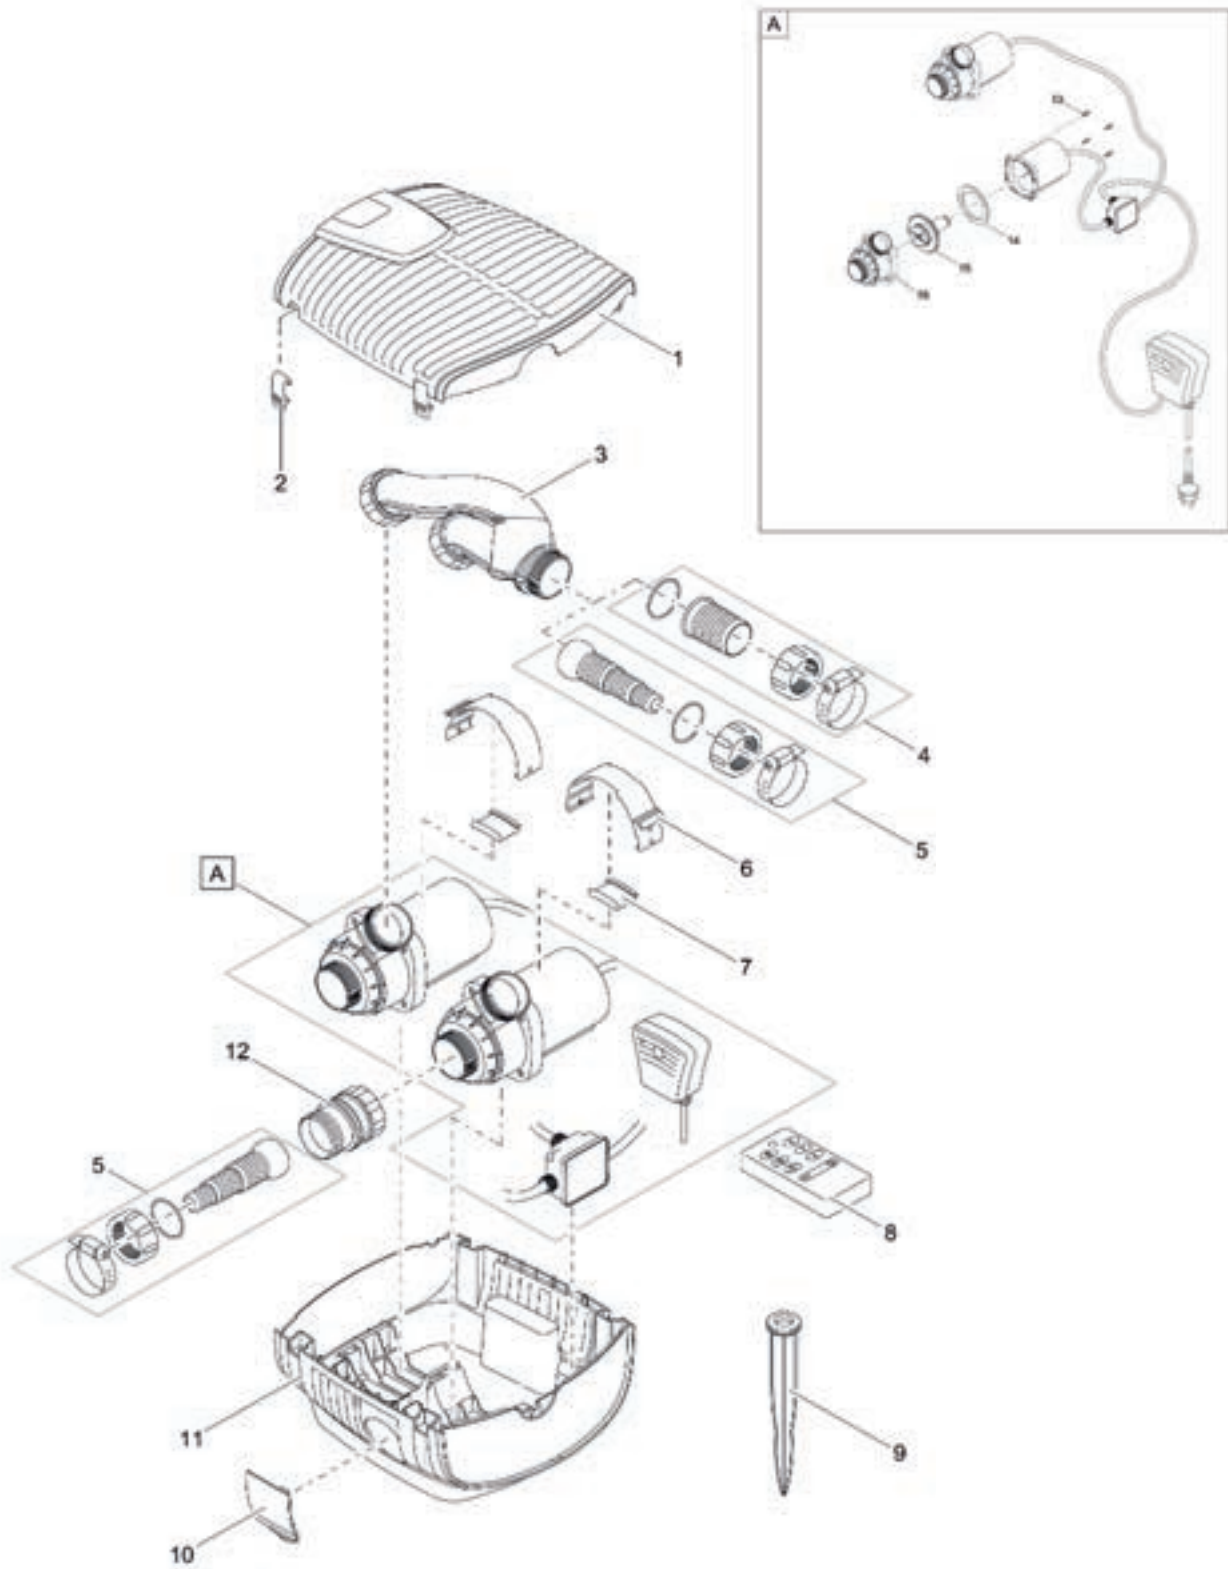

Artikelnr.	Produkt
50708	AquaMax Eco Twin 20000
50710	AquaMax Eco Twin 30000