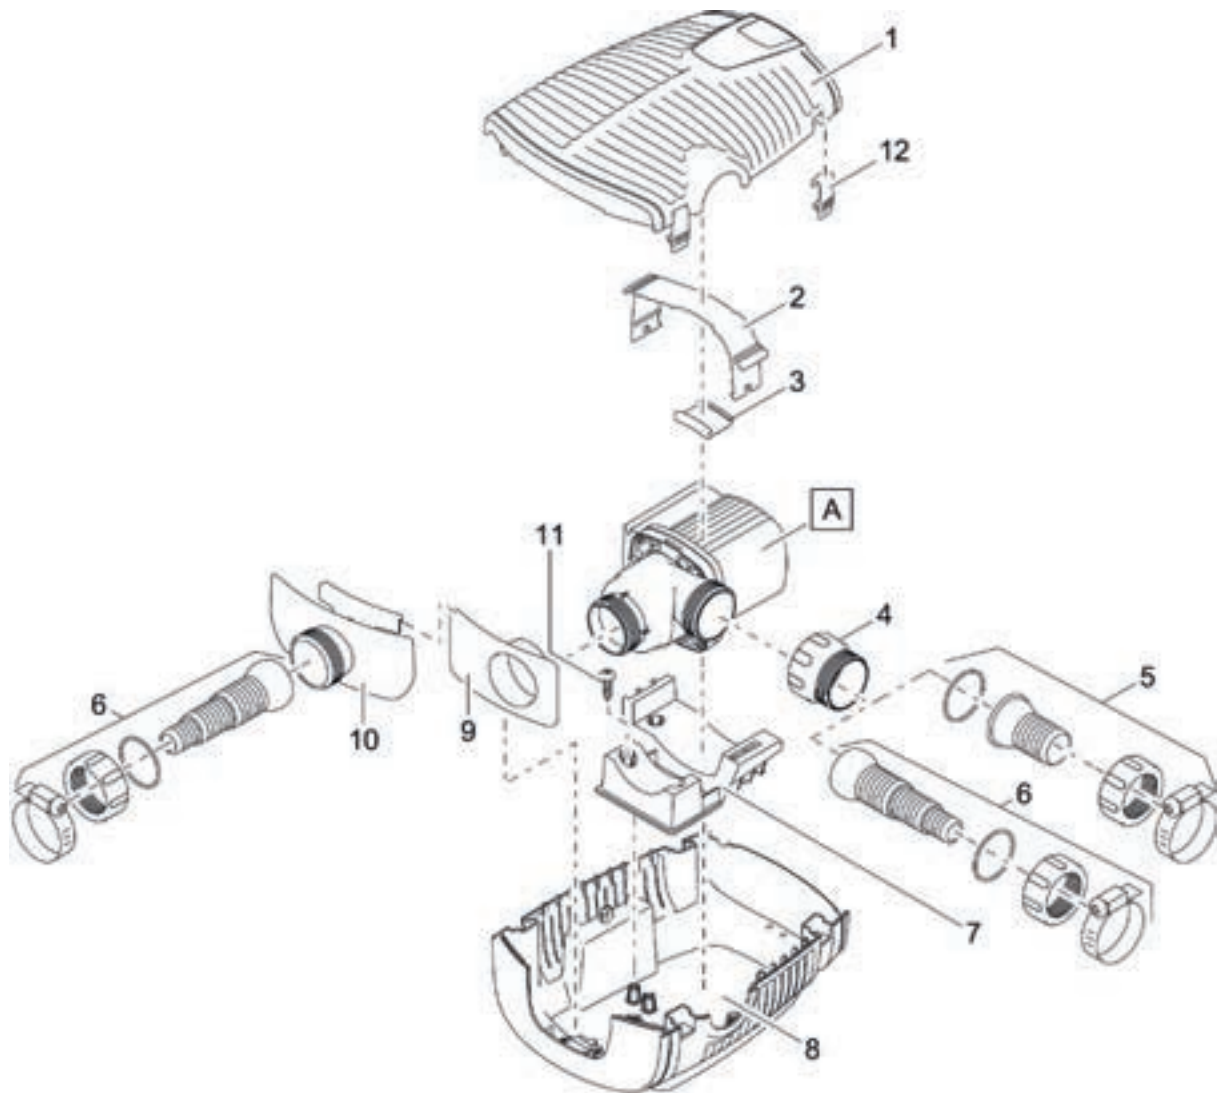

Artikelnr.	Produkt
50734	AquaMax Eco Premium 4000
50736	AquaMax Eco Premium 6000
50740	AquaMax Eco Premium 8000
51078	AquaMax Eco Premium 10000