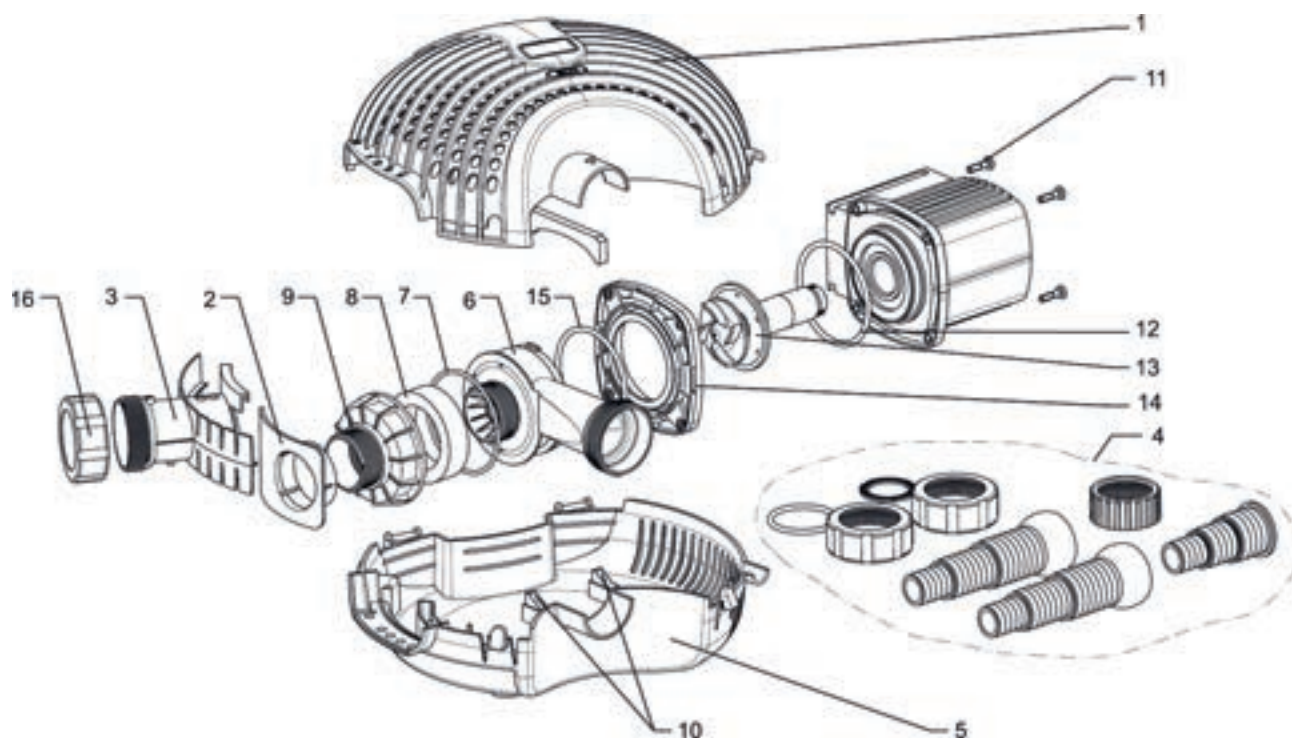

Artikelnr.	Produkt
57352	AquaMax Eco R 4000
57354	AquaMax Eco R 6000
57356	AquaMax Eco R 8000
57358	AquaMax Eco 12000
57361	AquaMax Eco 16000

Pos.	Artikelnr. Produkt	VE	Artikelnr. Ersatzteil	Ersatzteil	UVP in €
1	57352	1	34948	Oberschale AquaMax 03	18,99
2		1	34945	Saugadapter AquaMax 03	4,99
3		1	34947	Regler AquaMax 03 incl. 2" Kappe	3,99
4		1	35459	Beipack Anschluss Kit AquaMax Eco 4-8000	10,99
5		1	34944	Unterschale AquaMax 03	16,99
6		1	35785	Pumpengehäuse frosts. 2-1 D25	18,99
7		1	3580	O-Ring NBR 80 x 3 SH75	0,89
8		1	26002	Frostschutzschaum 2-1	3,99
9		1	34949	Frostschutzgehäuse 2-1 AquaMax 03	6,99
10		1	27949	Gummipuffer AquaMax Eco	0,99
11		1	6055	Linsenschraube V2A DIN 7985 M5 x 20 H	0,39
12		1	28539	O-Ring NBR 78 x 4,3 SH70	1,99
13		1	35817	Ersatzrotor kpl. AquaMax Eco R 4000	49,99
14		1	35468	BG Zwischengehäuse EC1 vormontiert	8,99
15		1	3635	O-Ring SI 76 x 4 SH50 rot/br.	1,49
16		1	25993	Schraubkappe 2"	2,49