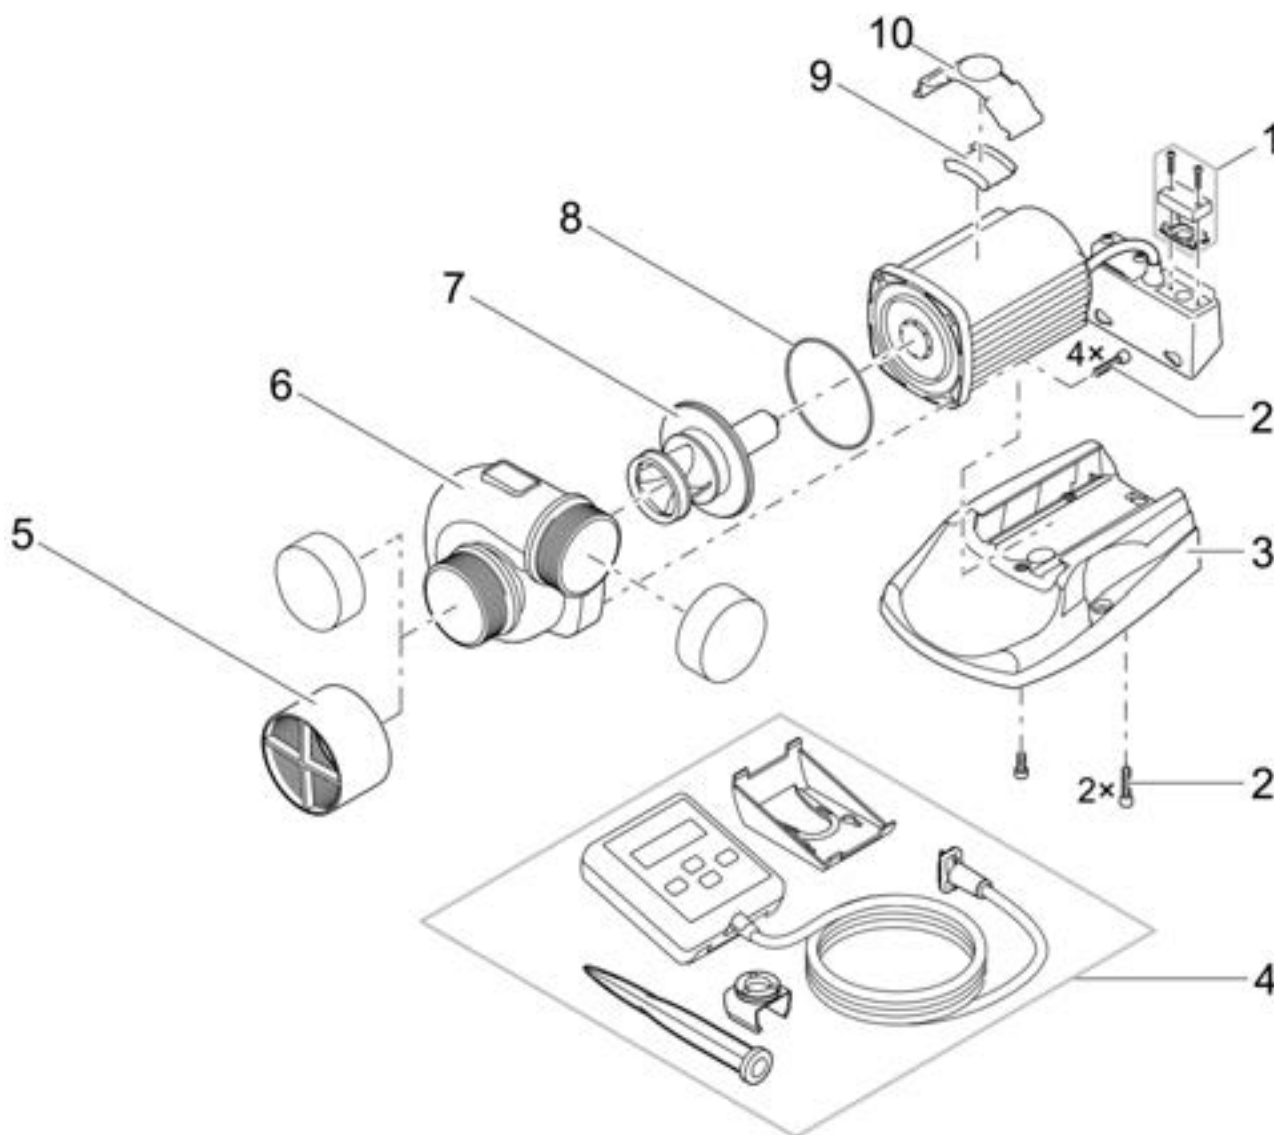

Artikelnr.   Produkt
47028   AquaMax Eco Titanium 30000

Pos.	Artikelnr. Produkt	VE	Artikelnr. Ersatzteil	Ersatzteil	UVP in €
1	47028	1	40509	BG Blindkappe mit Dichtungssset	3,49
2		1	15591	Schraube V4A DIN 912 M5 x 16	0,99
3		1	46962	Fuß AquaMax Titanium 30000	15,99
4		1	47673	Eco Control	179,99
5		1	48597	Berührschutz AquaMax Eco Titanium 30000	19,99
6		1	46952	Pumpengehäuse Titanium 30000 bearb.	349,99
7		1	48673	Ersatzrotor AquaMax Eco Titanium 30000	499,99
8		1	17513	Flachdichtung 107 x 78 x 2,5 USP 16 hell	2,99
9		1	17232	Gummiensatz AquaMax Pro	0,99
10		1	46950	Halter Eco Control Titanium 30000	3,99