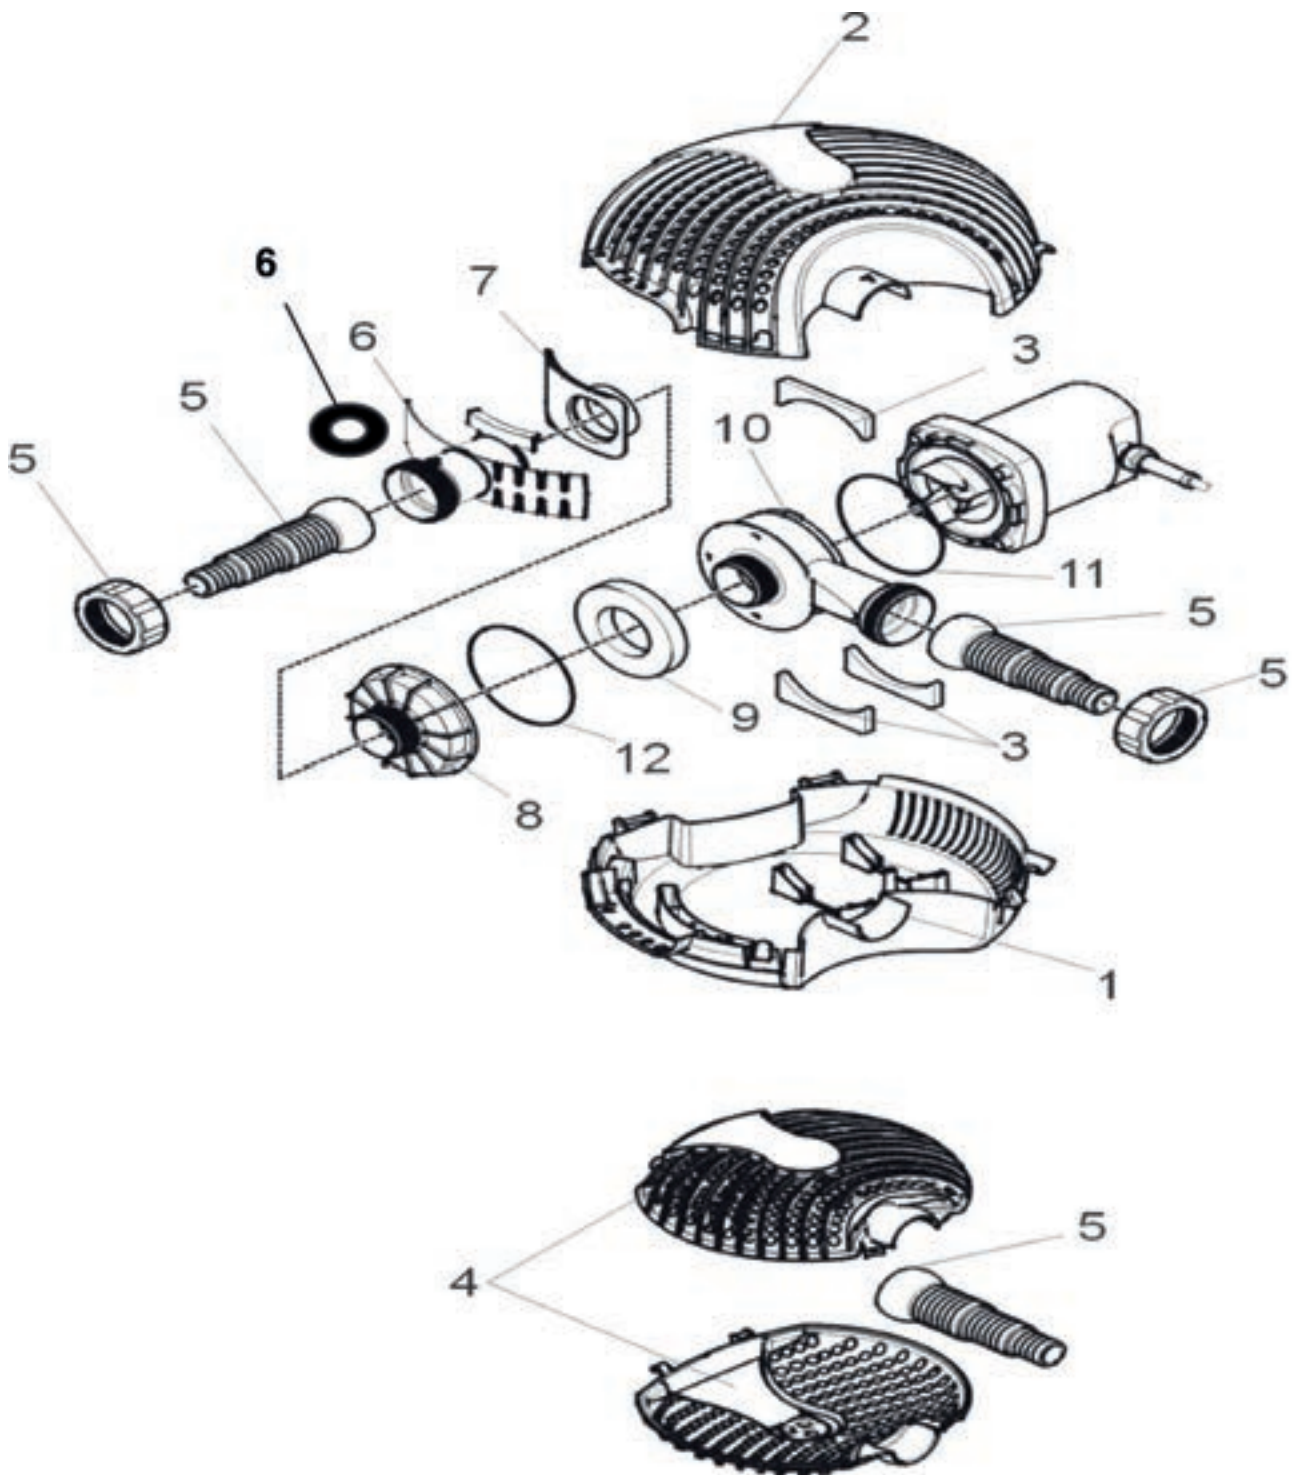

Artikelnr.	Produkt
56574	AquaMax 12000
56656	AquaMax 16000