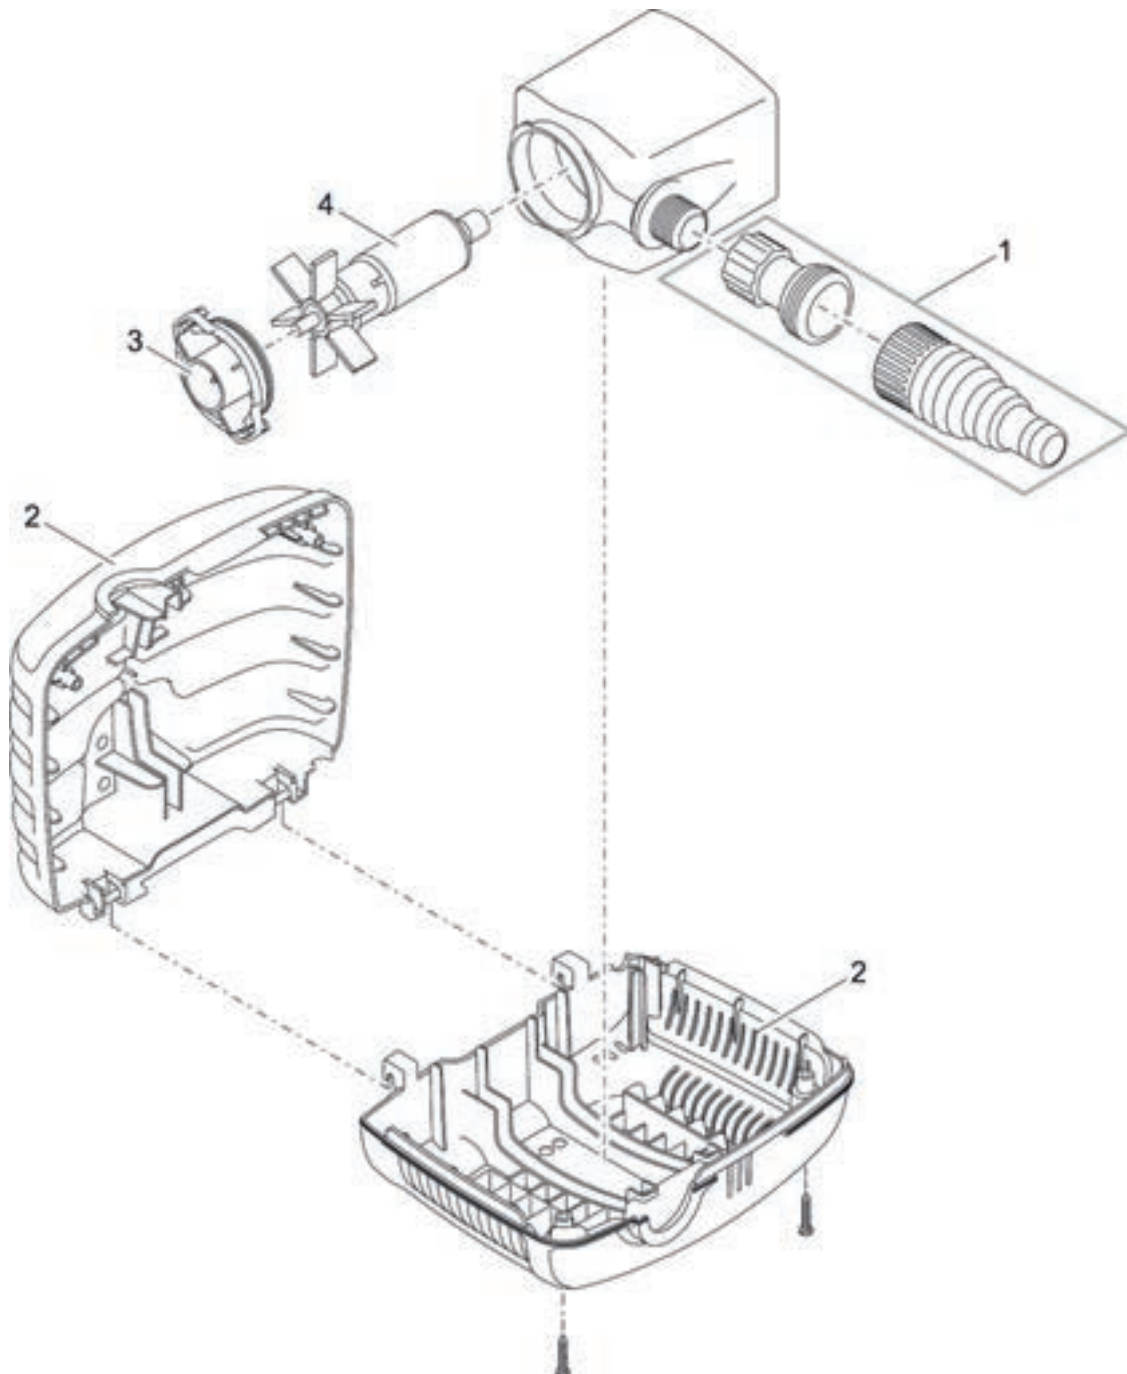

Artikelnr.	Produkt
51086	AquaMax Eco Classic 2500

Pos.	Artikelnr. Produkt	VE	Artikelnr. Ersatzteil	Ersatzteil	UVP in €
1	51086	1	21903	Anschlusskit AquaMax Eco Classic 2500	3,99
2		1	21901	Filterschalen AquaMax Eco Classic 2500	19,99
3		1	21908	Pumpengehäuse AquaMax Eco Classic 2500	4,99
4		1	18013	Ersatzrotor kpl. ASE 2500 magnetisiert	15,99