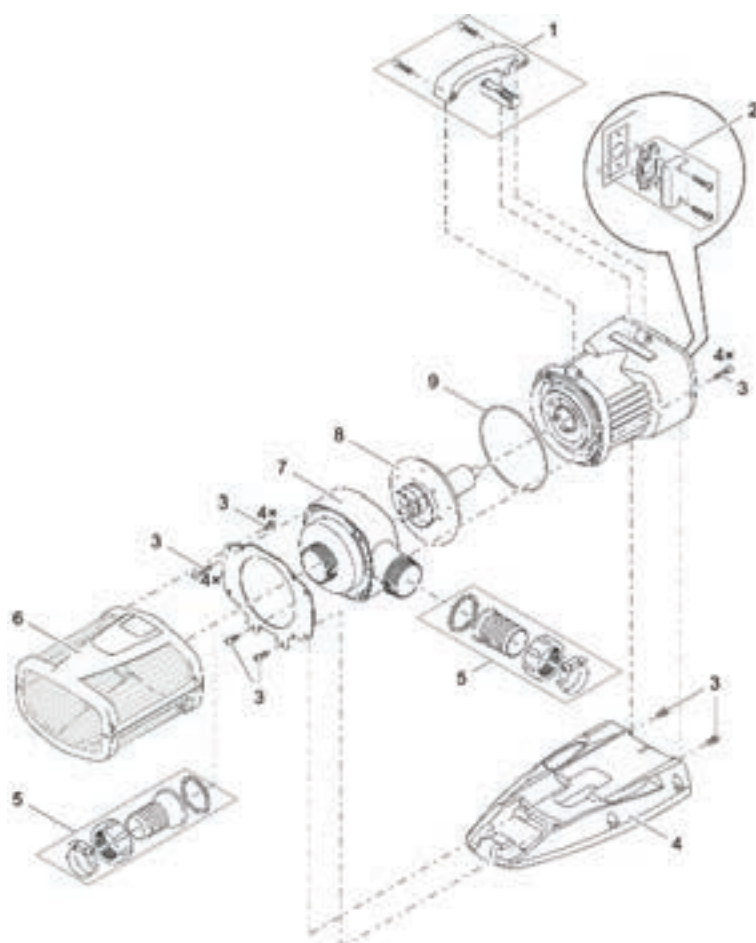

Artikelnr.	Produkt
39916	AquaMax Eco Expert 21000
39917	AquaMax Eco Expert 26000

Pos.	Artikelnr. Produkt	VE	Artikelnr. Ersatzteil	Ersatzteil	UVP in €
1	39916	1	40510	Ersatz Griff mit Schalter	23,99
2		1	40509	BG Blindkappe mit Dichtungsset	3,49
3		1	40511	Ersatz Schrauben Set	13,99
4		1	37843	Fuß EC2 Maxi	40,99
5		1	35359	Anschluss-Kit AquaMax Expert	7,99
6		1	37838	BG Filterkorb AquaMax Expert	95,99
7		1	40623	BG Pumpengehäuse AquaMax Eco Exp. 21000	64,99
8		1	40508	Ersatzrotor AquaMax Eco Exp. 21000-26000	214,99
9		1	11208	O-Ring NBR 140 x 3,15 SH70 A	0,99
1	39917	1	40510	Ersatz Griff mit Schalter	23,99
2		1	40509	BG Blindkappe mit Dichtungsset	3,49
3		1	40511	Ersatz Schrauben Set	13,99
4		1	37843	Fuß EC2 Maxi	40,99
5		1	35359	Anschluss-Kit AquaMax Expert	7,99
6		1	37838	BG Filterkorb AquaMax Expert	95,99
7		1	37837	BG Pumpengehäuse AquaMax Eco Exp. 26000	76,99
8		1	40508	Ersatzrotor AquaMax Eco Exp. 21000-26000	214,99
9		1	11208	O-Ring NBR 140 x 3,15 SH70 A	0,99