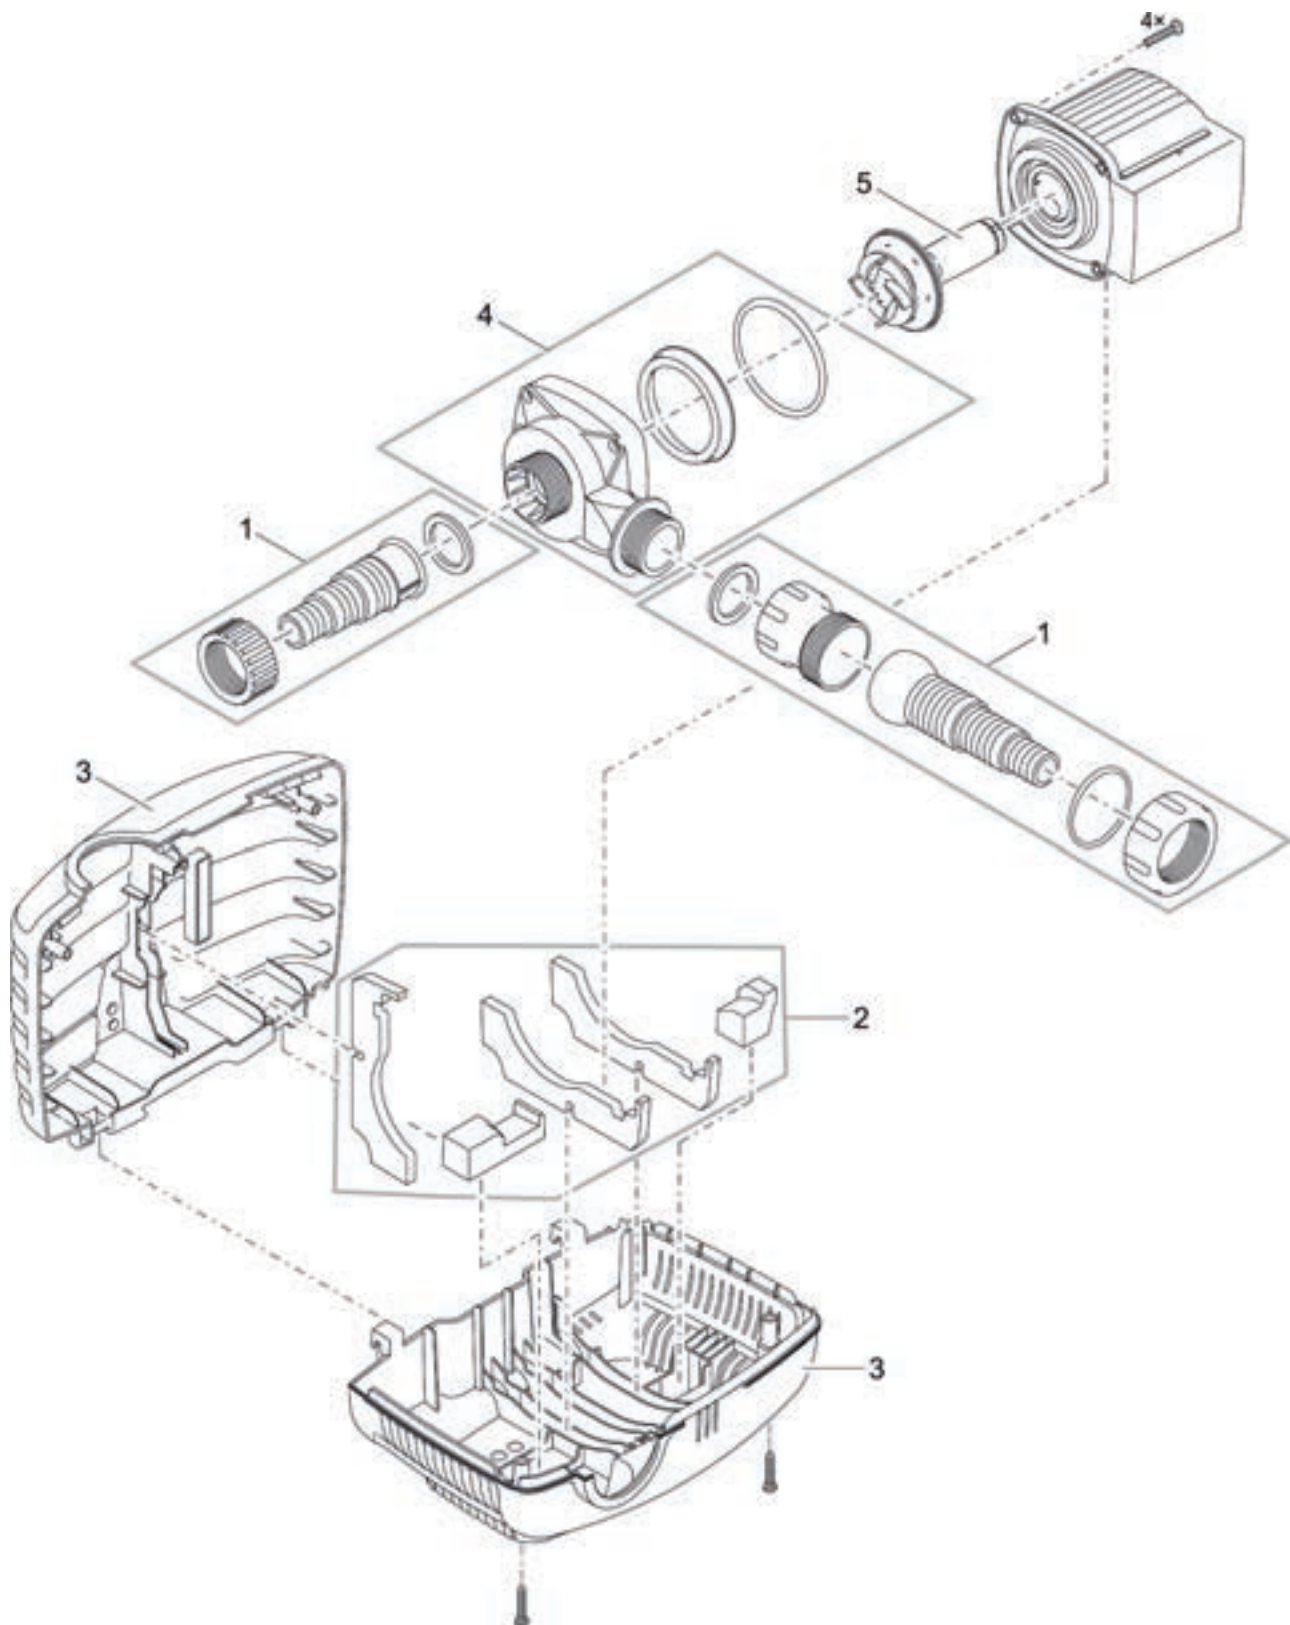

Artikelnr.	Produkt
51092	AquaMax Eco Classic 3500
51096	AquaMax Eco Classic 5500
51099	AquaMax Eco Classic 8500
51102	AquaMax Eco Classic 11500
51104	AquaMax Eco Classic 14500
56653	AquaMax Eco Classic 17500