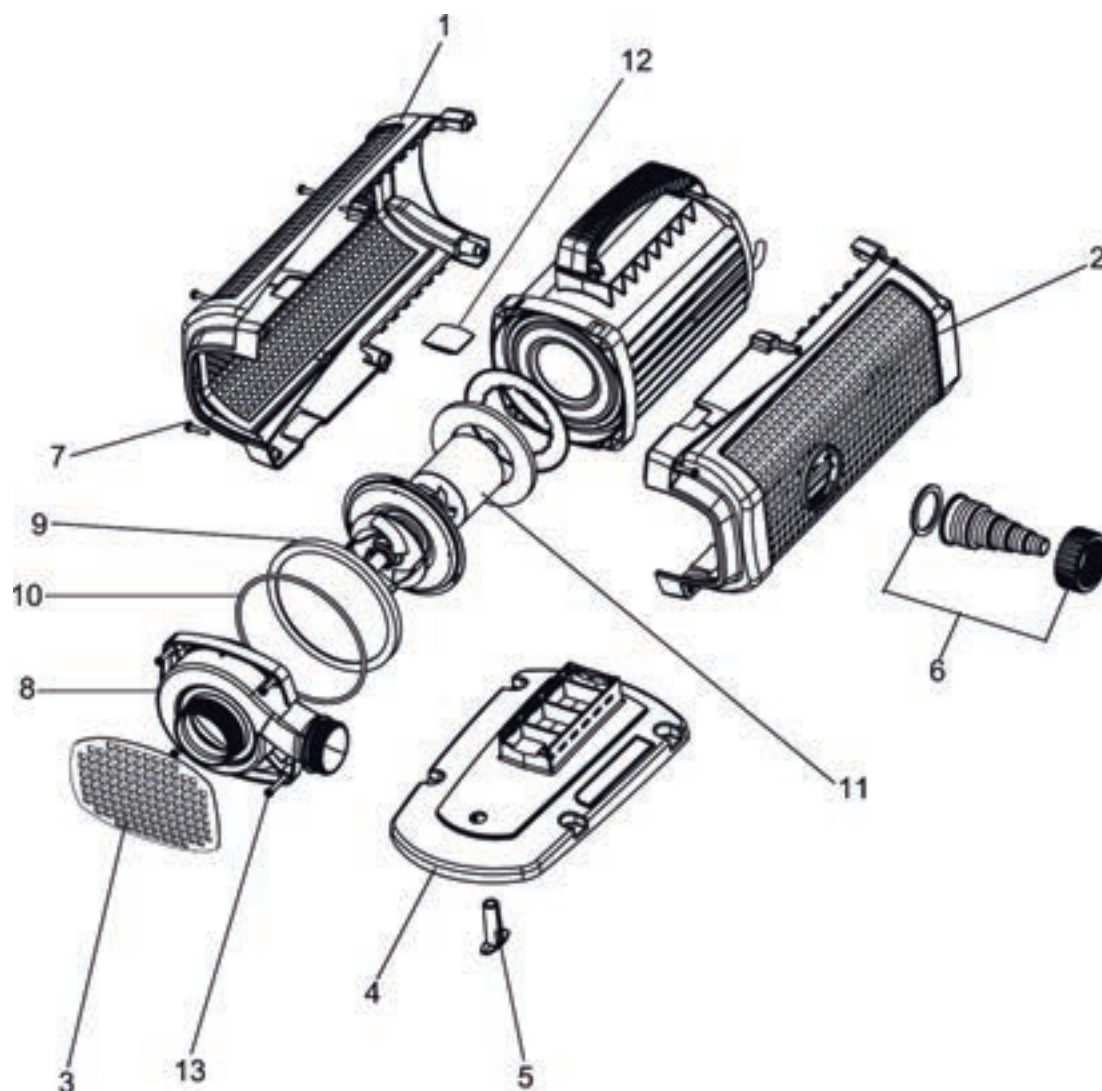

Artikelnr.	Produkt
56873	AquaMax Expert 20000
56874	AquaMax Expert 30000
56875	AquaMax Expert 40000

Pos.	Artikelnr. Produkt	VE	Artikelnr. Ersatzteil	Ersatzteil	UVP in €
1	56873	1	26870	Filterwange 107 FBP rechts	57,99
2		1	26698	Filterwange 107 FBP links	56,99
3		1	26734	Frontblech 107 FBP	14,99
4		1	26703	Pumpenfuß Profiline	18,99
6		1	35359	Anschluss-Kit AquaMax Expert	7,99
7		1	6055	Linsenschraube V2A DIN 7985 M5 x 20 H	0,39
8		1	27477	Pumpengehäuse 107-36	25,99
9		1	26692	Zentrier-Ring 107	82,99
10		1	27289	O-Ring NBR 130 x 4,3 SH70	1,99
11		1	35365	Rotor kpl. AquaMax Expert 20000	327,99
12		1	35361	Ersatz Emblem Profiline	3,49
13		1	6061	Linsenschraube Kreuzschl. DIN 7985 6x25	0,39