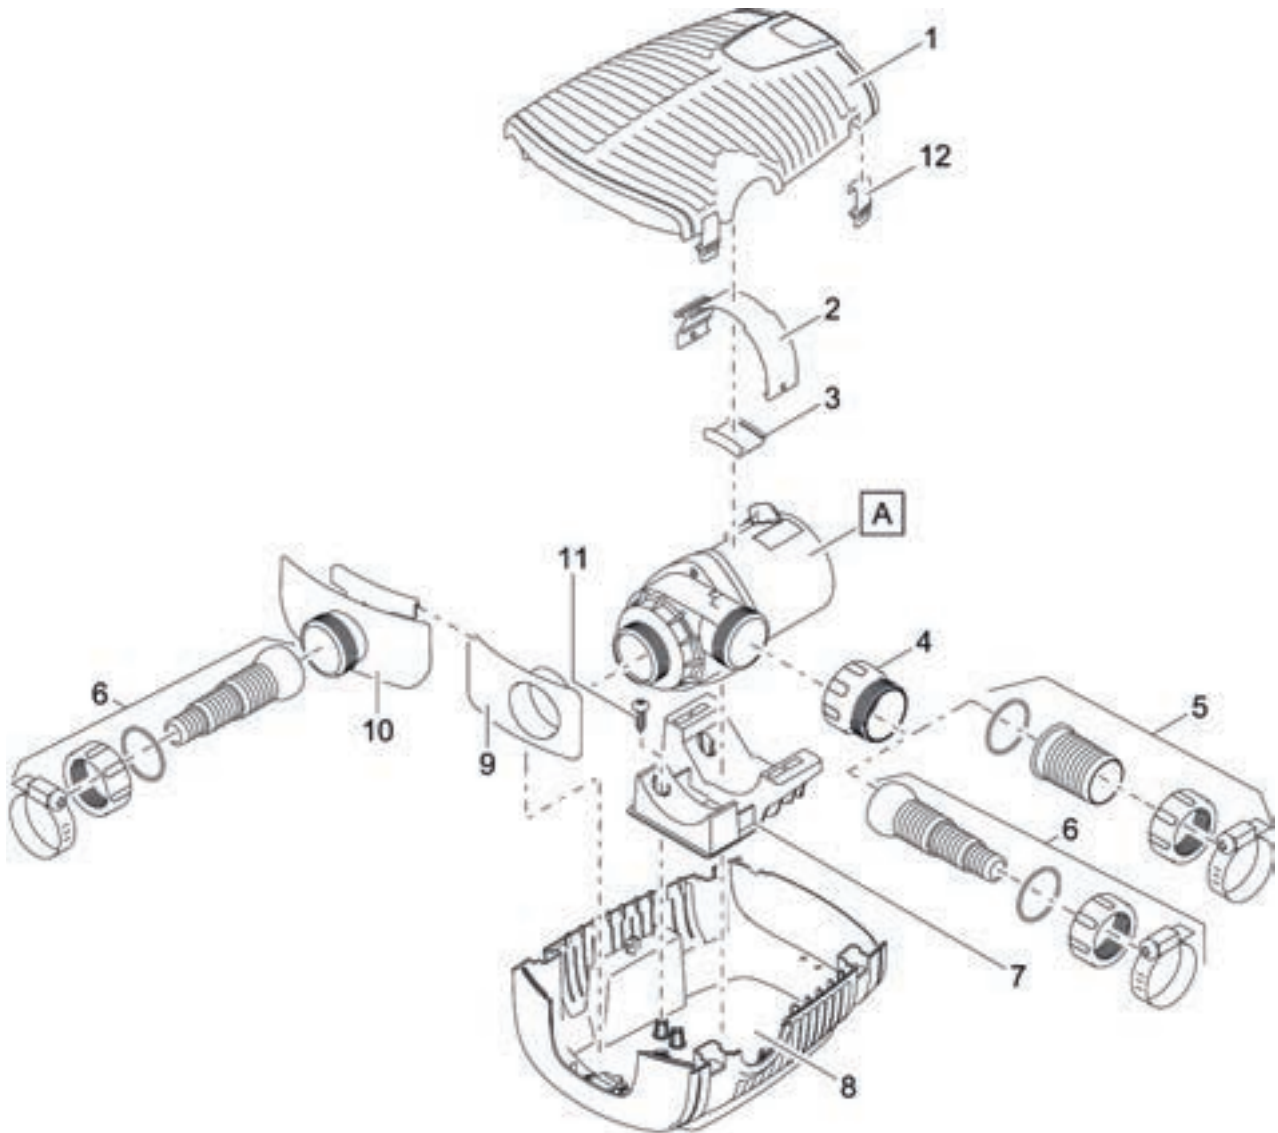

ArtikelNr.	Produkt
50742	AquaMax Eco Premium 12000
50745	AquaMax Eco Premium 16000

FILTERPUMPEN & BACHLAUFPUMPEN

FILTERPUMPEN & BACHLAUFPUMPEN