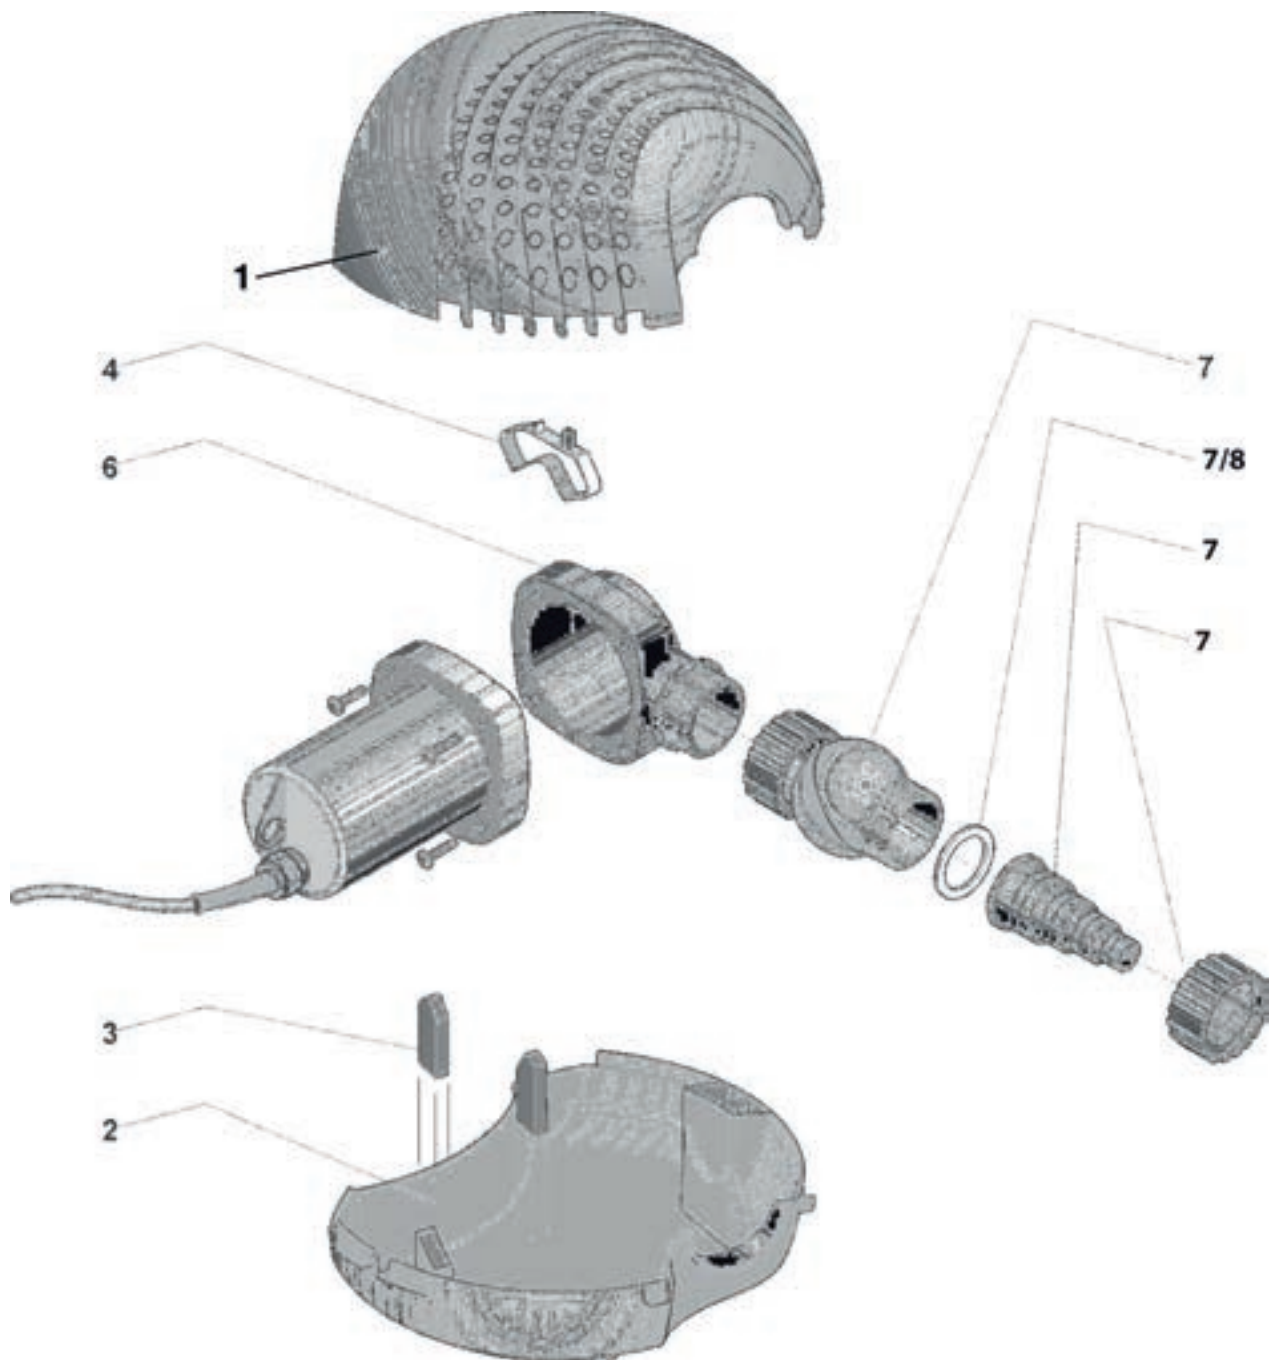

Artikelnr.	Produkt
57381	AquaMax 3500

Pos.	Artikelnr. Produkt	VE	Artikelnr. Ersatzteil	Ersatzteil	UVP in €
1	57381	1	35720	Oberschale AquaMax 3500-8500	18,99
2		1	20629	Unterschale Filter AquaMax	7,99
3		1	20797	Steckpuffer unten AquaMax neu	1,49
4		1	33050	Klemmfeder AquaMax	0,79
6		1	19175	Pumpengehäuse AquaMax 3500-10000	13,99
7		1	29297	Beipack AquaMax 3500-15000	18,99
8		1	19491	Flachdichtung Tülle 1 1/2"	1,49