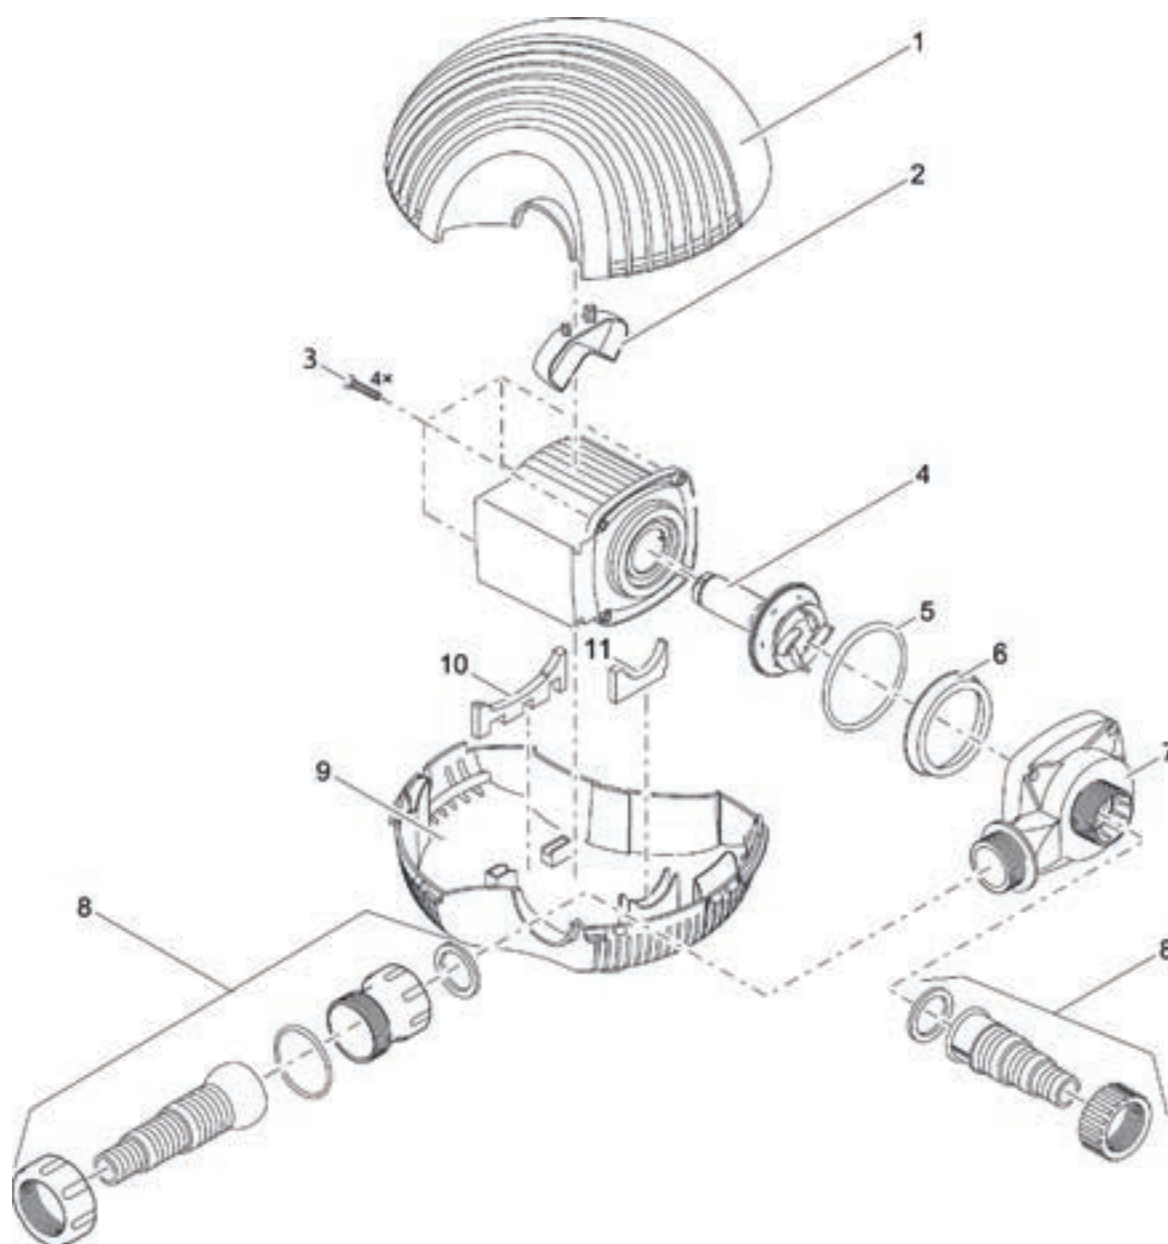

Artikelnr.	Produkt
50071	AquaMax Eco 3500
50072	AquaMax Eco 5500
50073	AquaMax Eco 8500

Pos.	Artikelnr. Produkt	VE	Artikelnr. Ersatzteil	Ersatzteil	UVP in €
1	50071	1	35720	Oberschale AquaMax 3500-8500	18,99
2		1	33050	Klemmfeder AquaMax	0,79
3		1	6055	Linsenschraube V2A DIN 7985 M5 x 20 H	0,39
4		1	21912	Ersatzrotor AquaMax Eco Classic 3500	29,99
5		1	25969	O-Ring NBR 60 x 2,5 SH70 A	0,59
7		1	11825	Ersatz Pumpengehäuse Max 3500-5500	16,99
8		1	10515	Beipack AquaMax Start Eco	14,99
9		1	20629	Unterschale Filter AquaMax	7,99
10		1	10460	Gummipuffer hinten EC mini	1,99
11		1	10382	Gummipuffer vorne AquaMax Start Eco	0,99