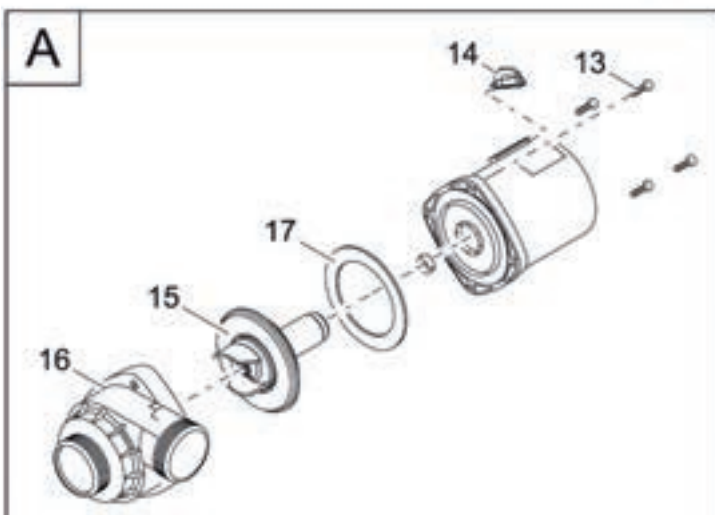

ArtikelNr.	Produkt
50742	AquaMax Eco Premium 12000
50745	AquaMax Eco Premium 16000

FILTERPUMPEN & BACHLAUFPUMPEN

FILTERPUMPEN & BACHLAUFPUMPEN