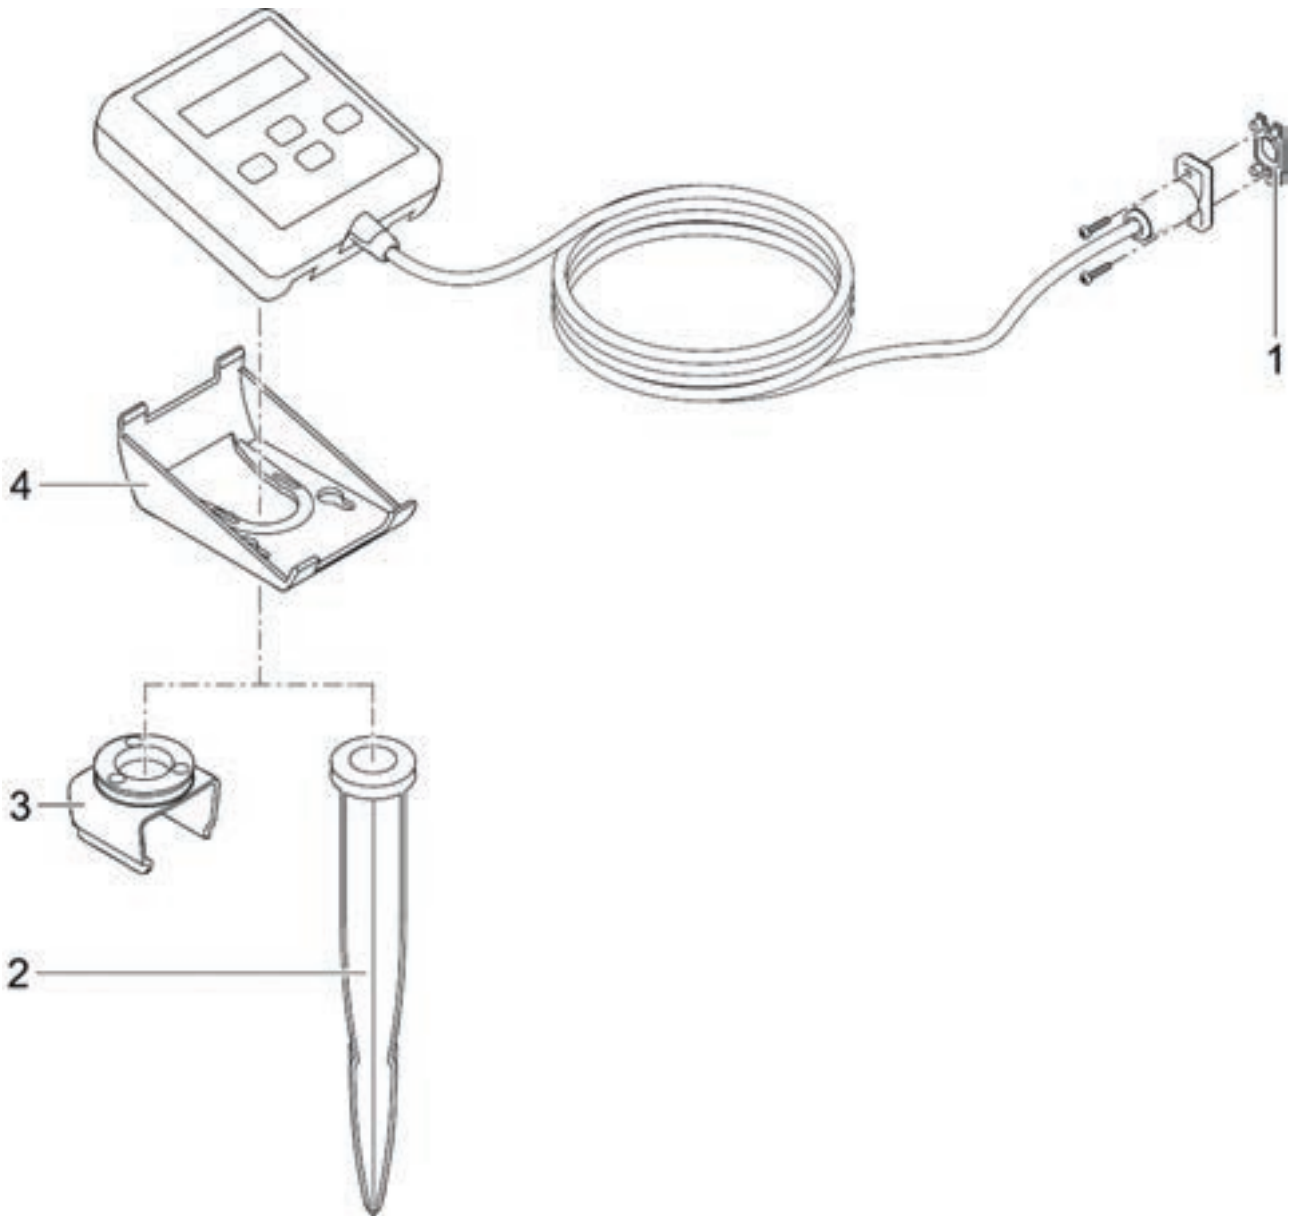

Artikelnr.	Produkt
40247	AquaMax Eco Control

Pos.	Artikelnr. Produkt	VE	Artikelnr. Ersatzteil	Ersatzteil	UVP in €
1	40247	1	11710	Dichtung DMX	0,89
2		1	20284	Erdspieß	3,49
3		1	40466	Halteklammer AquaMax Eco Control	1,99
4		1	40465	Halterahmen AquaMax Eco Control	1,99