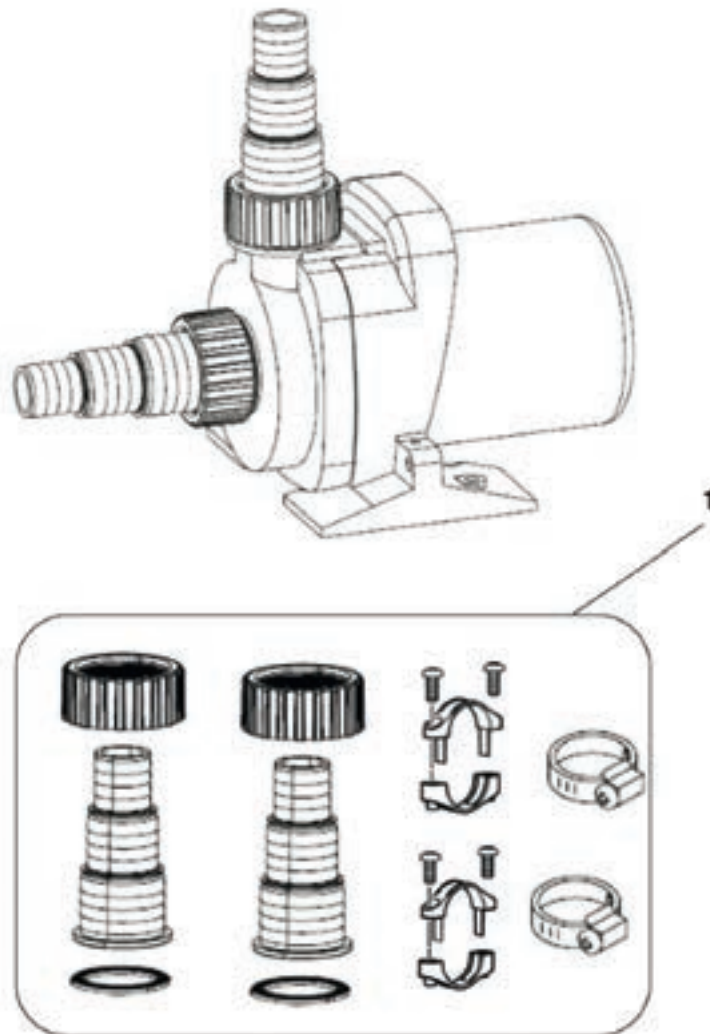

Artikelnr.	Produkt
50393	AquaMax Dry 6000
50066	AquaMax Dry 8000
50068	AquaMax Dry 14000

Pos.	Artikelnr. Produkt	VE	Artikelnr. Ersatzteil	Ersatzteil	UVP in €
1	50393	1	10510	Beipack AquaMax Dry	17,99
1	50066	1	10510	Beipack AquaMax Dry	17,99
1	50068	1	10510	Beipack AquaMax Dry	17,99