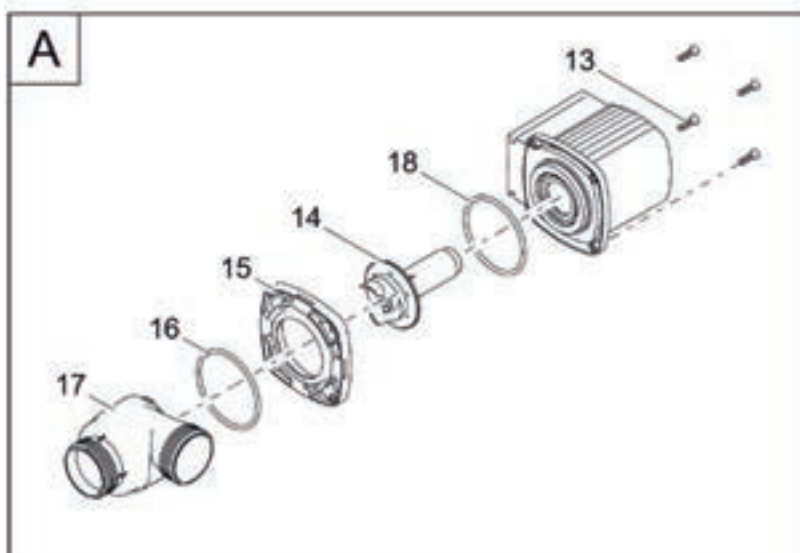

Artikelnr.	Produkt
50734	AquaMax Eco Premium 4000
50736	AquaMax Eco Premium 6000
50740	AquaMax Eco Premium 8000
51078	AquaMax Eco Premium 10000