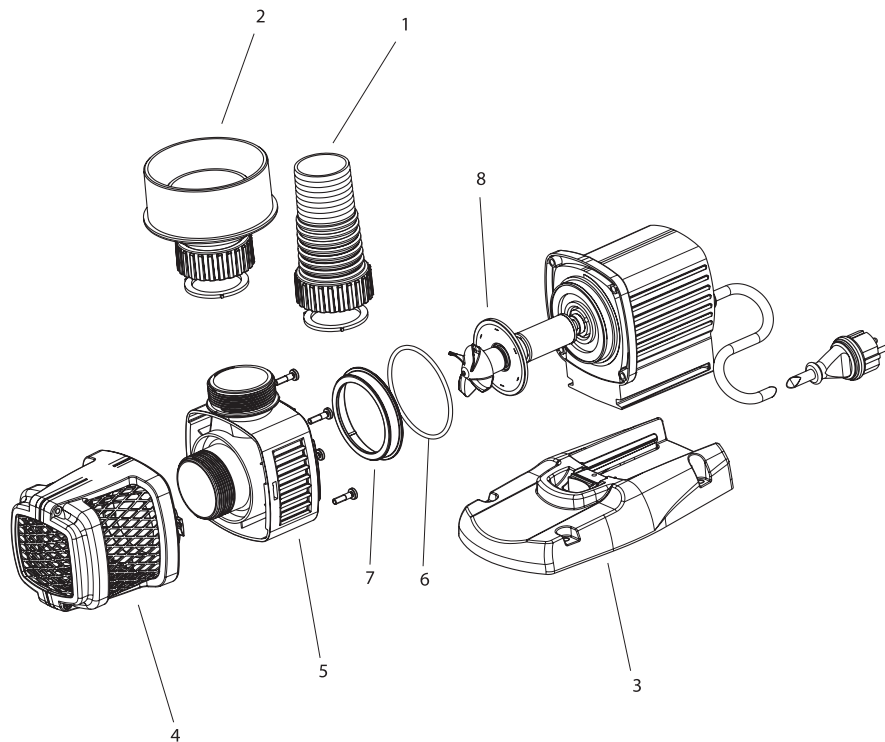

Artikelnr.	Produkt
57091	AquaMax Eco Gravity 10000
57092	AquaMax Eco Gravity 15000
57093	AquaMax Eco Gravity 20000

Pos.	Artikelnr. Produkt	VE	Artikelnr. Ersatzteil	Ersatzteil	UVP in €
1	57091	1	35577	Schlauchanschluss AquaMax Eco 2" / DA 63	9,99
2		1	35578	Rohranschluss AquaMax Eco DA 75 / DA 110	12,99
3		1	28127	Pumpenfuß AquaMax Gravity Eco	21,99
4		1	35509	BG Berührschutz	45,99
5		1	35580	Ers. Pumpengehäuse AquaMax Gravity	34,99
6		1	28539	O-Ring NBR 78 x 4,3 SH70	1,99
7		1	28125	Haltering Max Eco	3,99
8		1	17958	Ersatzrotor kpl AquaMax Eco Gravity10000	72,99
1	57092	1	35577	Schlauchanschluss AquaMax Eco 2" / DA 63	9,99
2		1	35578	Rohranschluss AquaMax Eco DA 75 / DA 110	12,99
3		1	28127	Pumpenfuß AquaMax Gravity Eco	21,99
4		1	35509	BG Berührschutz	45,99
5		1	35580	Ers. Pumpengehäuse AquaMax Gravity	34,99
6		1	28539	O-Ring NBR 78 x 4,3 SH70	1,99
7		1	28125	Haltering Max Eco	3,99
8		1	17959	Ersatzrotor kpl AquaMax Eco Gravity15000	83,99
1	57093	1	35577	Schlauchanschluss AquaMax Eco 2" / DA 63	9,99
2		1	35578	Rohranschluss AquaMax Eco DA 75 / DA 110	12,99
3		1	28127	Pumpenfuß AquaMax Gravity Eco	21,99
4		1	35509	BG Berührschutz	45,99
5		1	35580	Ers. Pumpengehäuse AquaMax Gravity	34,99
6		1	28539	O-Ring NBR 78 x 4,3 SH70	1,99
7		1	28125	Haltering Max Eco	3,99
8		1	17960	Ersatzrotor kpl AquaMax Eco Gravity20000	99,99