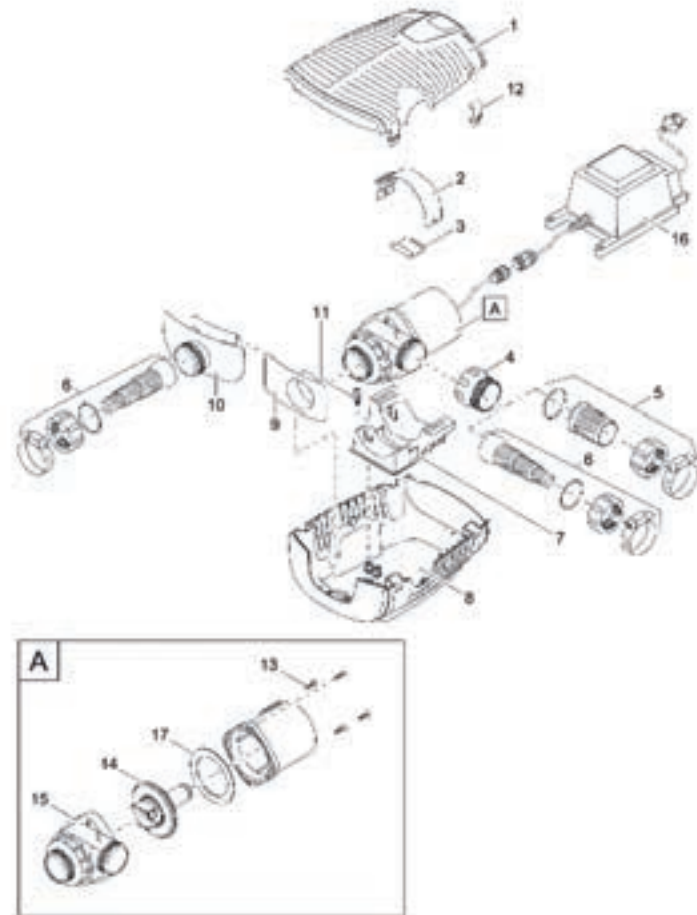

Artikelnr.   **Produkt**
50382   AquaMax Eco Premium 12000 / 12 V

Pos.	Artikelnr. Produkt	VE	Artikelnr. Ersatzteil	Ersatzteil	UVP in €
1	50382	1	17963	Ersatz Filterschale oben AquaMax Eco Pr.	26,99
2		1	16982	Klammer EC2	1,99
3		1	17232	Gummieinsatz AquaMax Pro	0,99
4		1	16859	Adapter 2"	3,49
5		1	17069	Beipack AquaMax Eco 2"	11,99
6		1	17272	Beipack AquaMax Eco 1" - 1 1/2"	21,99
7		1	16956	Pumpenhalter EC2 AquaMax Pro	3,99
8		1	17962	Ersatz Filterschale unten AquaMaxEco Pr.	21,99
9		1	16867	Saugadapter AquaMax Pro	2,99
10		1	16866	Regler AquaMax Pro	4,99
11		1	22853	Linsenschraube CH-V2A DIN 7981 4,8x19	0,89
12		1	30983	Clip Bitron Eco / AquaMax	1,99
13		1	6055	Linsenschraube V2A DIN 7985 M5 x 20 H	0,39
14		1	17965	Ersatzrotor AquaMax Eco Pre. 12000-16000	89,99
15		1	17970	Ersatzpumpengeh. AquaMax Eco Prem. 16000	41,99
16		1	17957	BG Trafo DC mit Kupplung 13,5 V / 100 VA	218,99
17		1	17513	Flachdichtung 107 x 78 x 2,5 USP 16 hell	2,99