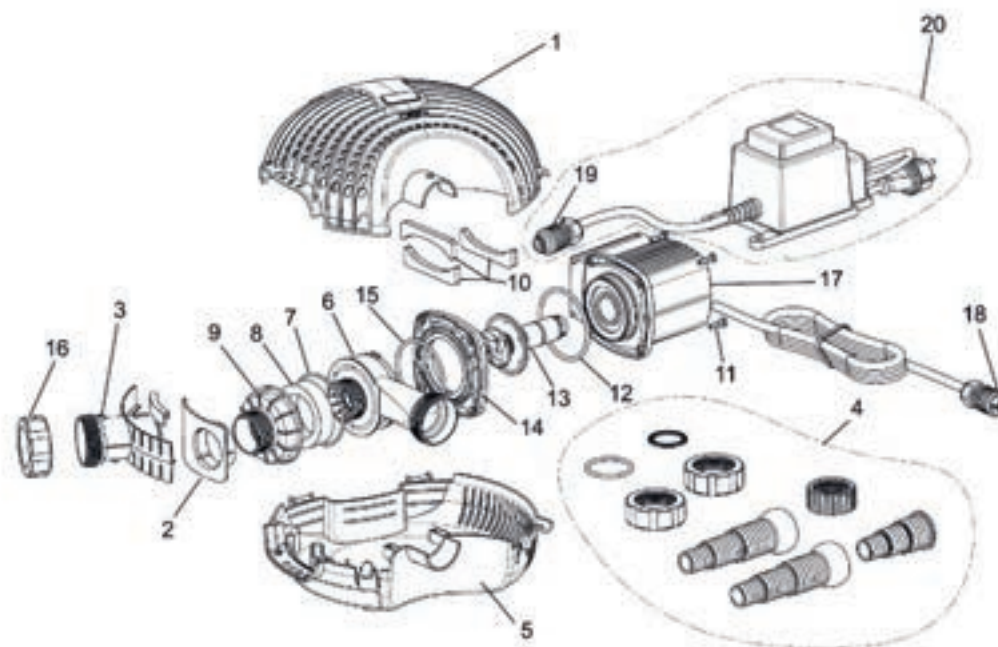

Artikelnr.   **Produkt**
57363   AquaMax Eco 6000 12 V

Pos.	Artikelnr. Produkt	VE	Artikelnr. Ersatzteil	Ersatzteil	UVP in €
1	57363	1	34948	Oberschale AquaMax 03	18,99
2		1	34945	Saugadapter AquaMax 03	4,99
3		1	34947	Regler AquaMax 03 incl. 2" Kappe	3,99
4		1	35459	Beipack Anschluss Kit AquaMax Eco 4-8000	10,99
5		1	34944	Unterschale AquaMax 03	16,99
6		1	35785	Pumpengehäuse frosts. 2-1 D25	18,99
7		1	3580	O-Ring NBR 80 x 3 SH75	0,89
8		1	26002	Frostschutzschaum 2-1	3,99
9		1	34949	Frostschutzgehäuse 2-1 AquaMax 03	6,99
10		1	27949	Gummipuffer AquaMax Eco	0,99
11		1	6055	Linsenschraube V2A DIN 7985 M5 x 20 H	0,39
12		1	28539	O-Ring NBR 78 x 4,3 SH70	1,99
13		1	35787	Rotor kpl. AquaM. Eco 6000/8000/6000 12V	82,99
14		1	35468	BG Zwischengehäuse EC1 vormontiert	8,99
15		1	3635	O-Ring SI 76 x 4 SH50 rot/br.	1,49
16		1	25993	Schraubkappe 2"	2,49
17		1	35788	BG Motor AquaMax Eco 6000 12 V	295,99
18		1	26922	Leitungsstecker Solar / ProfiLux	14,99
19		1	26930	Leitungskupplung Solar / ProfiLux	17,99
20		1	35807	Ersatz Trafo AquaMax 12 V	164,99