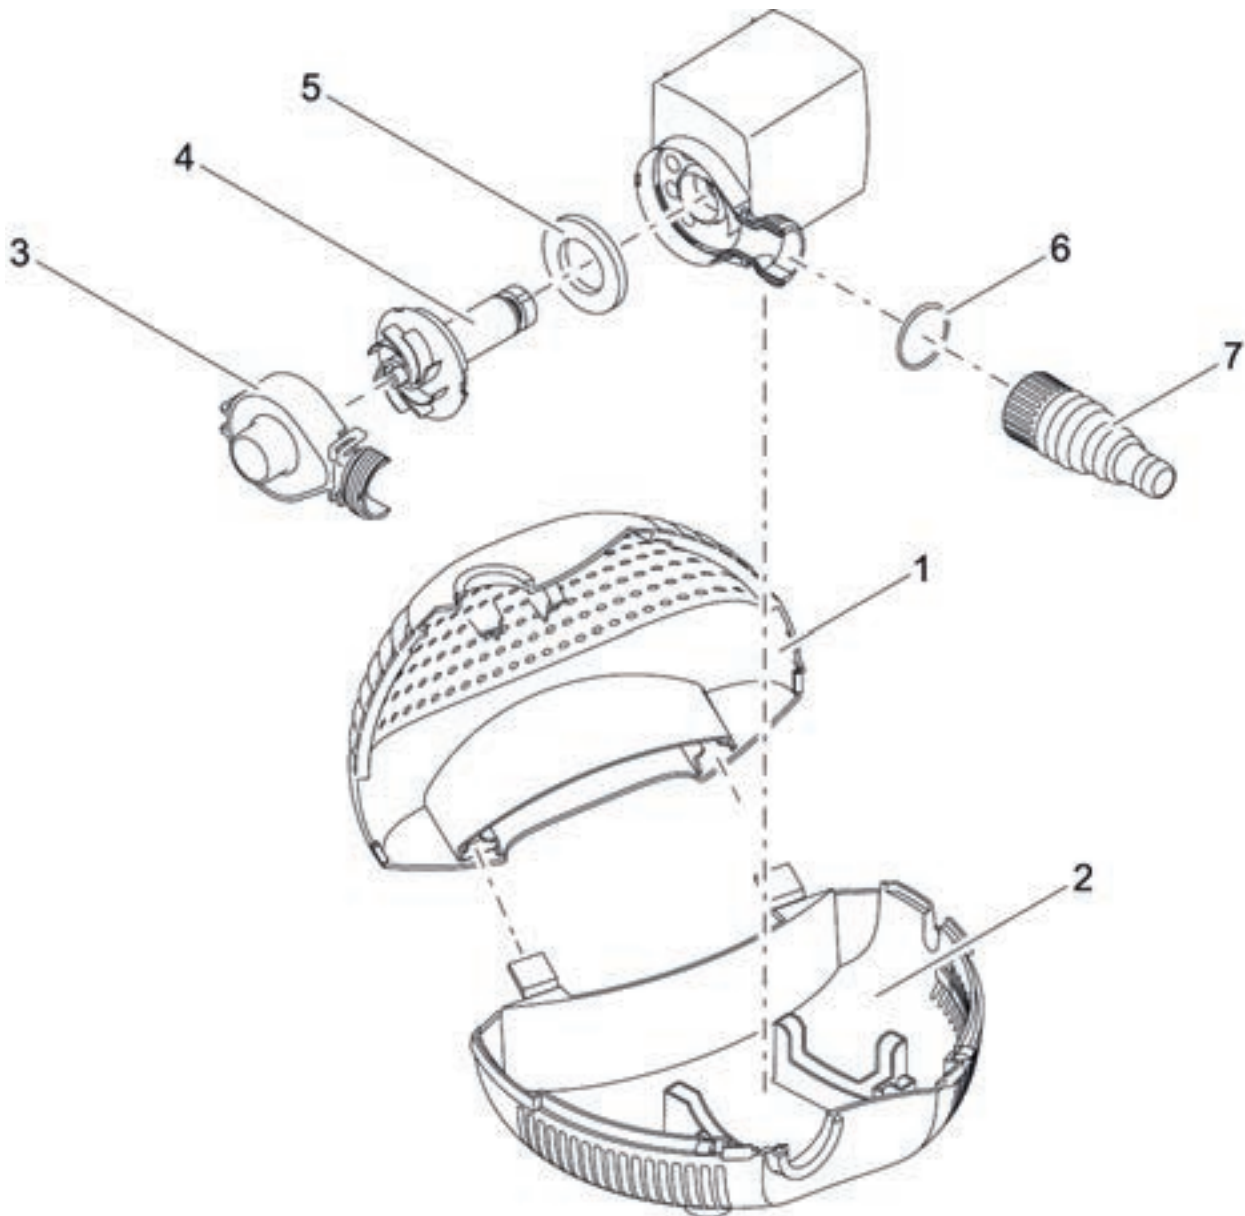

Artikelnr.   Produkt
57380   AquaMax 2000

Pos.	Artikelnr. Produkt	VE	Artikelnr. Ersatzteil	Ersatzteil	UVP in €
1	57380	1	35719	Oberschale AquaMax 2000	8,99
2		1	34507	Filtergehäuse Unterteil AquaMax 2000	6,99
3		1	34509	Pumpengehäuse AquaMax 2000	8,99
4		1	34605	Ersatzrotor AquaMax 2000	34,99
5		1	24691	Filterschaum blau PPI 80 AquaMax 2000	0,99
6		1	22298	O-Ring NBR 27 x 2,5 SH70 schwarz	0,29
7		1	23642	Stufenschlauchtülle mit Muffe kpl. G1	2,99