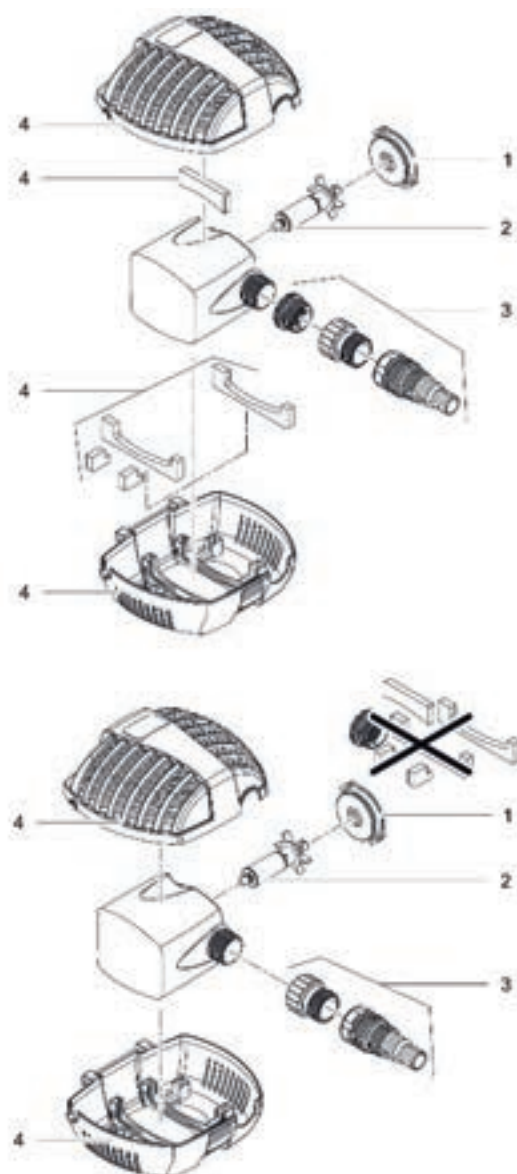

Artikelnr.	Produkt
15329	Ersatzpumpe FP 1500
13745	Ersatzpumpe FP 2500
13742	Ersatzpumpe FP 3500

Pos.	Artikelnr. Produkt	VE	Artikelnr. Ersatzteil	Ersatzteil	UVP in €
1	15329	1	35769	BG Pumpengehäuse ASE 1500	6,99
2		1	18012	Ersatzrotor kpl. ASE 1500 magnetisiert	10,99
3		1	13743	Ersatzteilset Anschlusssteile FP2500-3500	6,99
4		1	13744	Ersatzteil-Set Filterschalen FP1500-3500	17,99
1	13745	1	35770	BG Pumpengehäuse ASE 2500	6,99
2		1	18013	Ersatzrotor kpl. ASE 2500 magnetisiert	15,99
3		1	13743	Ersatzteilset Anschlusssteile FP2500-3500	6,99
4		1	13744	Ersatzteil-Set Filterschalen FP1500-3500	17,99
1	13742	1	35771	BG Pumpengehäuse ASE 3500	8,99
2		1	14364	Ersatzrotor Pumpe 3500 ASE X-Ring	18,99
3		1	13743	Ersatzteilset Anschlusssteile FP2500-3500	6,99
4		1	13744	Ersatzteil-Set Filterschalen FP1500-3500	17,99