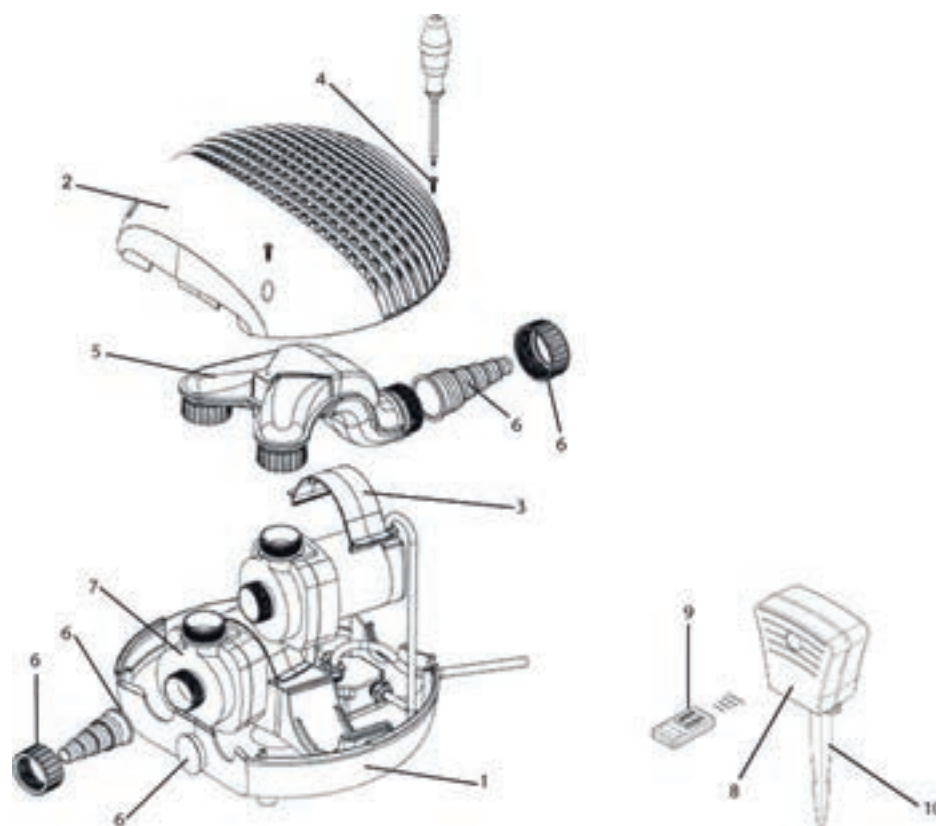

Artikelnr.	Produkt
55441	Promax 20000
55442	Promax 30000

Pos.	Artikelnr. Produkt	VE	Artikelnr. Ersatzteil	Ersatzteil	UVP in €
1	55441	1	34811	Filter Unterschale Motorgehäuse	14,99
2		1	34045	Filter Oberschale Promax	12,99
3		2	34042	Spannklammer Promax V2A	0,99
3		1	34812	Spannklammer Motorgehäuse KU	1,99
4		4	22853	Linsenschraube CH-V2A DIN 7981 4,8x19	0,89
5		1	23970	BG Verteiler Promax	20,99
6		1	34381	Ersatzteil-Set Promax	10,99
7		1	20041	Pumpengehäuse AquaMax 15000 / DRY 14000	20,99
8		1	34923	BG Empfänger Promax 20000	197,99
9		1	24145	Handsender Promax	39,99
10	1	20284	Erdspieß	3,49	
1	55442	1	34811	Filter Unterschale Motorgehäuse	14,99
2		1	34045	Filter Oberschale Promax	12,99
3		1	34042	Spannklammer Promax V2A	0,99
3		2	34812	Spannklammer Motorgehäuse KU	1,99
4		4	22853	Linsenschraube CH-V2A DIN 7981 4,8x19	0,89
5		1	23970	BG Verteiler Promax	20,99
6		1	34381	Ersatzteil-Set Promax	10,99
7		1	20041	Pumpengehäuse AquaMax 15000 / DRY 14000	20,99
8		1	34924	BG Empfänger Promax 30000	219,99
9		1	24145	Handsender Promax	39,99
10	1	20284	Erdspieß	3,49