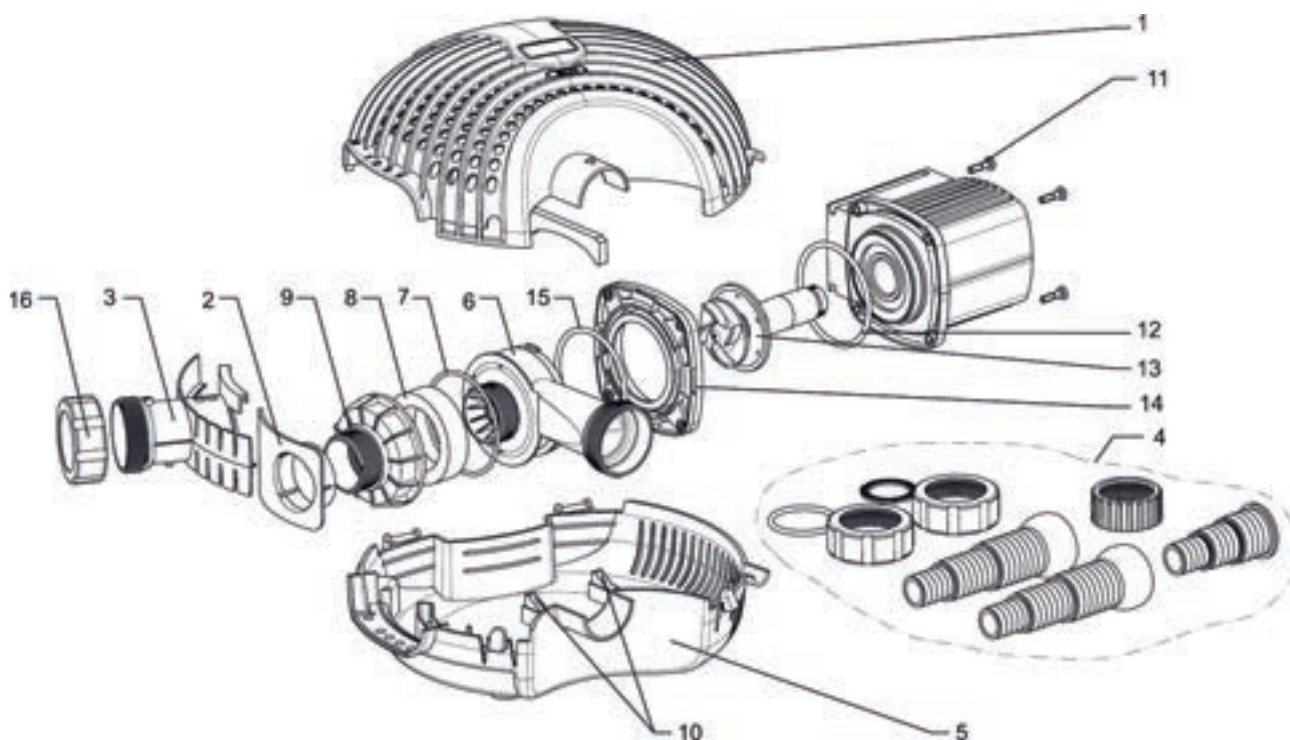

Artikelnr.	Produkt
50302	AquaMax Eco CWS 4000
50303	AquaMax Eco CWS 6000
50304	AquaMax Eco CWS 8000

Pos.	Artikelnr. Produkt	VE	Artikelnr. Ersatzteil	Ersatzteil	UVP in €
1	50302	1	34948	Oberschale AquaMax 03	18,99
2		1	34945	Saugadapter AquaMax 03	4,99
3		1	34947	Regler AquaMax 03 incl. 2" Kappe	3,99
4		1	35459	Beipack Anschluss Kit AquaMax Eco 4-8000	10,99
5		1	34944	Unterschale AquaMax 03	16,99
6		1	35460	Pumpengehäuse frosts. 2-1 D20	10,99
7		1	3580	O-Ring NBR 80 x 3 SH75	0,89
8		1	26002	Frostschutzschaum 2-1	3,99
9		1	34949	Frostschutzgehäuse 2-1 AquaMax 03	6,99
10		1	27949	Gummipuffer AquaMax Eco	0,99
11		1	6055	Linsenschraube V2A DIN 7985 M5 x 20 H	0,39
12		1	28539	O-Ring NBR 78 x 4,3 SH70	1,99
13		1	35513	Ersatzrotor kpl. AquaMax Eco 4000	49,99
14		1	35468	BG Zwischengehäuse EC1 vormontiert	8,99
15		1	3635	O-Ring SI 76 x 4 SH50 rot/br.	1,49
16		1	25993	Schraubkappe 2"	2,49