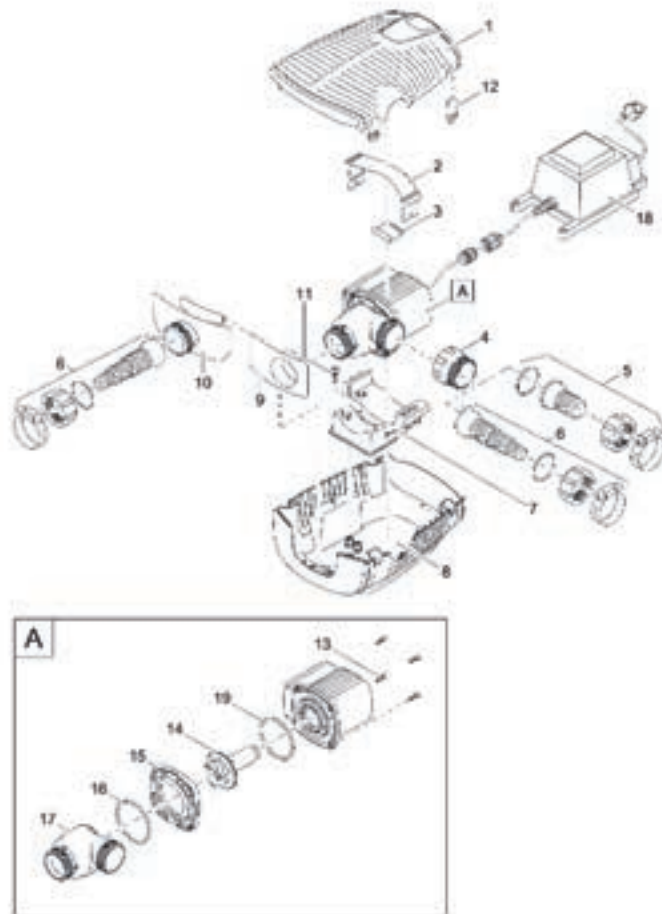

Artikelnr.   **Produkt**
50730   AquaMax Eco Premium 6000 / 12 V

Pos.	Artikelnr. Produkt	VE	Artikelnr. Ersatzteil	Ersatzteil	UVP in €
1	50730	1	17963	Ersatz Filterschale oben AquaMax Eco Pr.	26,99
2		1	16961	Pumpenhalter EC1 AquaMax Pro	0,99
3		1	17232	Gummieinsatz AquaMax Pro	0,99
4		1	16859	Adapter 2"	3,49
5		1	17064	Beipack AquaMax Eco 1 1/2"	7,99
6		1	17272	Beipack AquaMax Eco 1" - 1 1/2"	21,99
7		1	16961	Pumpenhalter EC1 AquaMax Pro	5,99
8		1	17962	Ersatz Filterschale unten AquaMaxEco Pr.	21,99
9		1	16867	Saugadapter AquaMax Pro	2,99
10		1	16866	Regler AquaMax Pro	4,99
11		1	22853	Linsenschraube CH-V2A DIN 7981 4,8x19	0,89
12		1	30983	Clip Bitron Eco / AquaMax	1,99
13		1	6055	Linsenschraube V2A DIN 7985 M5 x 20 H	0,39
14		1	17964	Ersatzrotor AquaMax Eco Pre. 4000-8000	49,99
15		1	35468	BG Zwischengehäuse EC1 vormontiert	8,99
16		1	28539	O-Ring NBR 78 x 4,3 SH70	1,99
17		1	17967	Ersatzpumpengeh. AquaMax Eco Prem. 6000	26,99
18		1	35807	Ersatz Trafo AquaMax 12 V	164,99
19		1	28539	O-Ring NBR 78 x 4,3 SH70	1,99