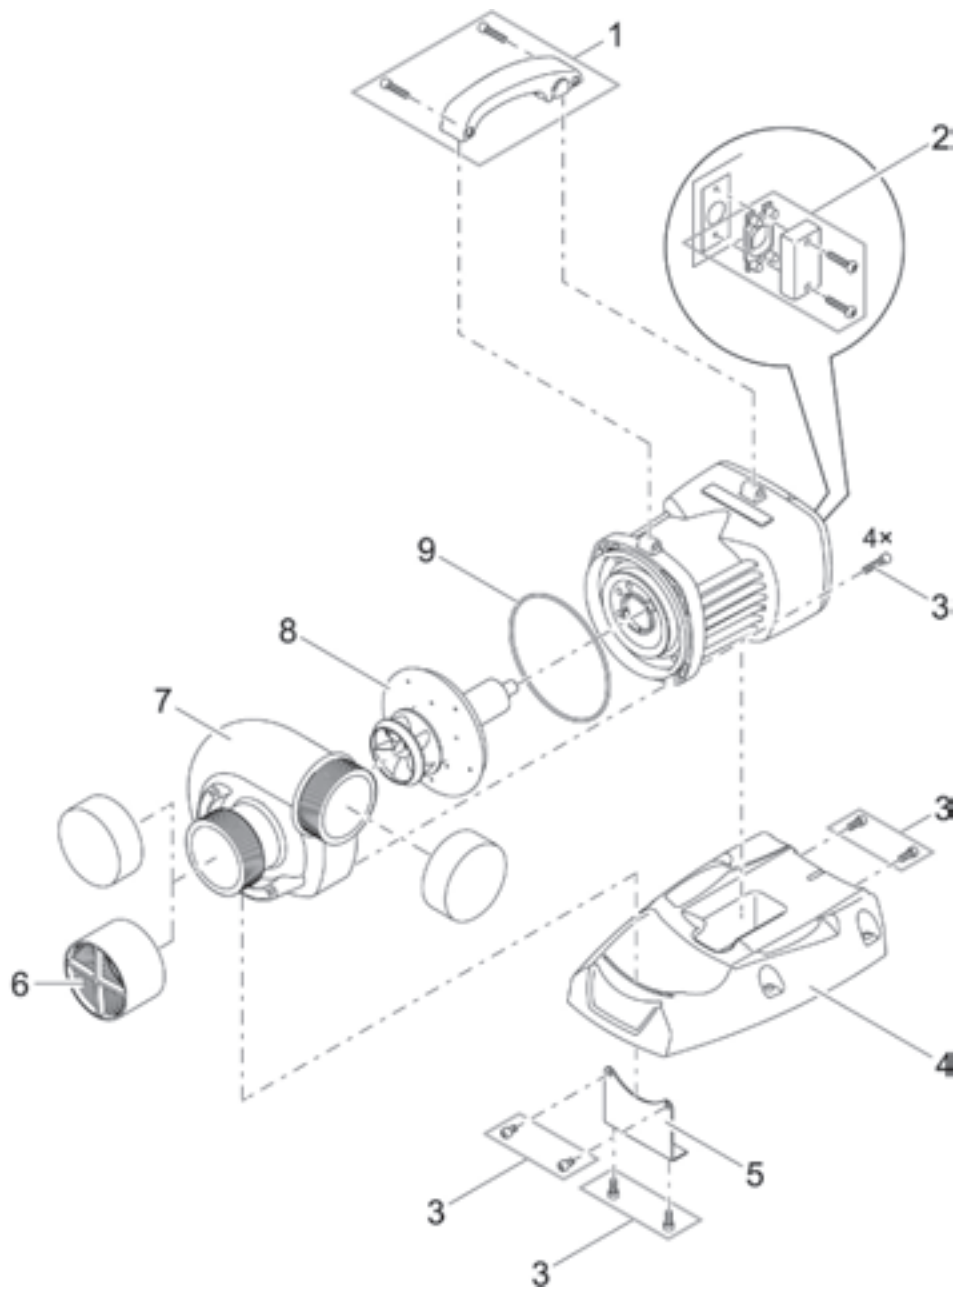

Artikelnr.   **Produkt**
39918   AquaMax Eco Titanium 50000

FILTERPUMPEN & BACHLAUFPUMPEN

Pos.	Artikelnr. Produkt	VE	Artikelnr. Ersatzteil	Ersatzteil	UVP in €
1	39918	1	43863	Ersatzgriff mit Blindstopfen Titanium	12,99
2		1	40509	BG Blindkappe mit Dichtungsset	3,49
3		1	43864	Ersatz Schrauben Set Titanium	7,99
4		1	42061	Fuß EC2 Maxi Titanium	49,99
5		1	42094	Halteblech EC2 Maxi Titanium	12,49
6		1	43329	Berührschutz AquaMax Eco Titanium 50000	99,99
7		1	41405	Pumpengehäuse AquaMax Titanium bearb.	599,99
8		1	43865	Ersatzrotor AquaMax Eco Titanium	749,99
9		1	15574	O-Ring NBR 125 x 3,5 SH70	2,49