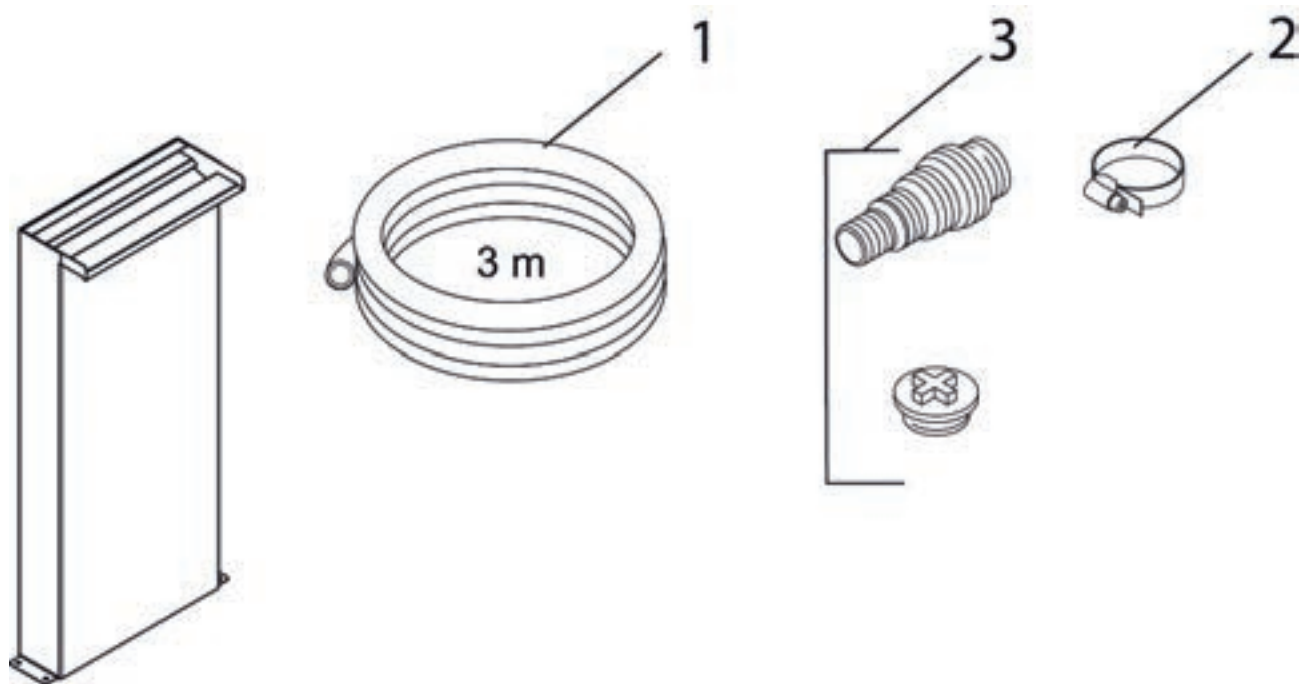

Artikelnr.	Produkt
50704	Waterfall 30
50585	Waterfall 60
50706	Waterfall 90
50584	Waterfall Set 30
51163	Waterfall Set 60 Solo

Pos.	Artikelnr. Produkt	VE	Artikelnr. Ersatzteil	Ersatzteil	UVP in €
3	50704	1	15737	Ersatzteil-Set Waterfall	8,99
2	50585	1	11818	Schlauchschelle 20 - 32 mm	3,49
3		1	15737	Ersatzteil-Set Waterfall	8,99
3	50706	1	16757	Ersatzteil-Set Waterfall 90	9,99
1	50584	1	10714	Ablaufschlauch 3/4" Zuschnitt 3 m	7,99
2		1	11818	Schlauchschelle 20 - 32 mm	3,49
3		1	15737	Ersatzteil-Set Waterfall	8,99
2	51163	1	11818	Schlauchschelle 20 - 32 mm	3,49
3		1	15737	Ersatzteil-Set Waterfall	8,99

Artikelnr.	Produkt
50800	Edelstahl-Bachlaufschale Start/End
50781	Edelstahl-Bachlaufschale Gerade
50809	Edelstahl-Bachlaufschale Leuchtelement
50798	Edelstahl-Bachlaufschale 90° Ecke
50801	Edelstahl-Bachlaufschale Verbindung