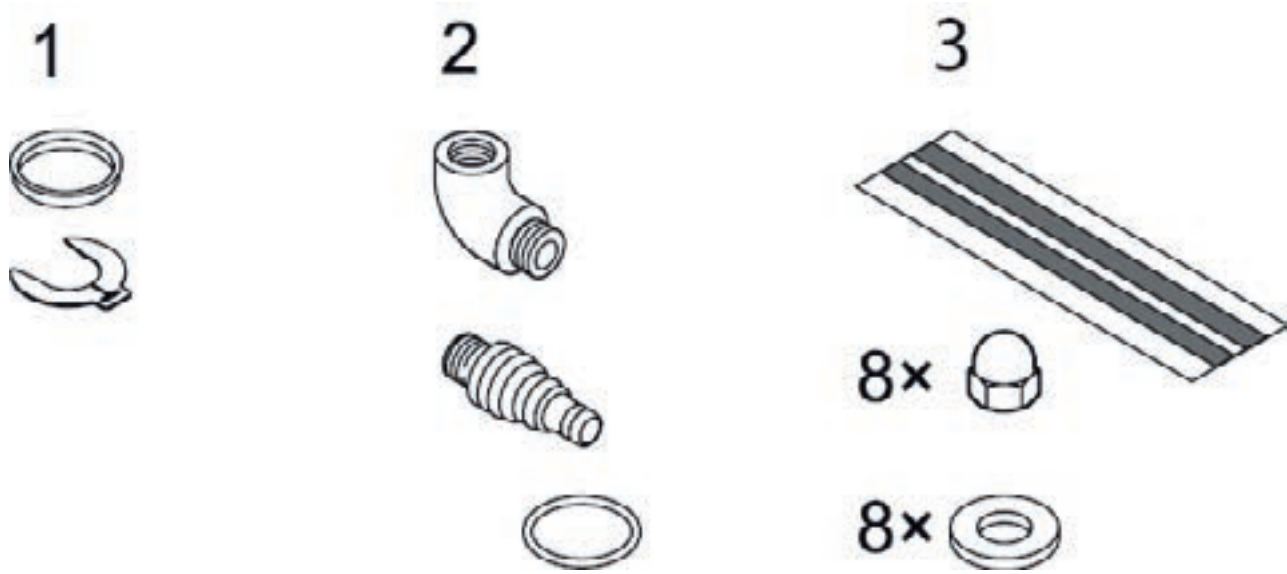

Artikelnr.	Produkt
50704	Waterfall 30
50585	Waterfall 60
50706	Waterfall 90
50584	Waterfall Set 30
51163	Waterfall Set 60 Solo

Pos.	Artikelnr. Produkt	VE	Artikelnr. Ersatzteil	Ersatzteil	UVP in €
3	50704	1	15737	Ersatzteil-Set Waterfall	8,99
2	50585	1	11818	Schlauchschelle 20 - 32 mm	3,49
3		1	15737	Ersatzteil-Set Waterfall	8,99
3	50706	1	16757	Ersatzteil-Set Waterfall 90	9,99
1	50584	1	10714	Ablaufschlauch 3/4" Zuschnitt 3 m	7,99
2		1	11818	Schlauchschelle 20 - 32 mm	3,49
3		1	15737	Ersatzteil-Set Waterfall	8,99
2	51163	1	11818	Schlauchschelle 20 - 32 mm	3,49
3		1	15737	Ersatzteil-Set Waterfall	8,99

Artikelnr.	Produkt
50800	Edelstahl-Bachlaufschale Start/End
50781	Edelstahl-Bachlaufschale Gerade
50809	Edelstahl-Bachlaufschale Leuchtelement
50798	Edelstahl-Bachlaufschale 90° Ecke
50801	Edelstahl-Bachlaufschale Verbindung