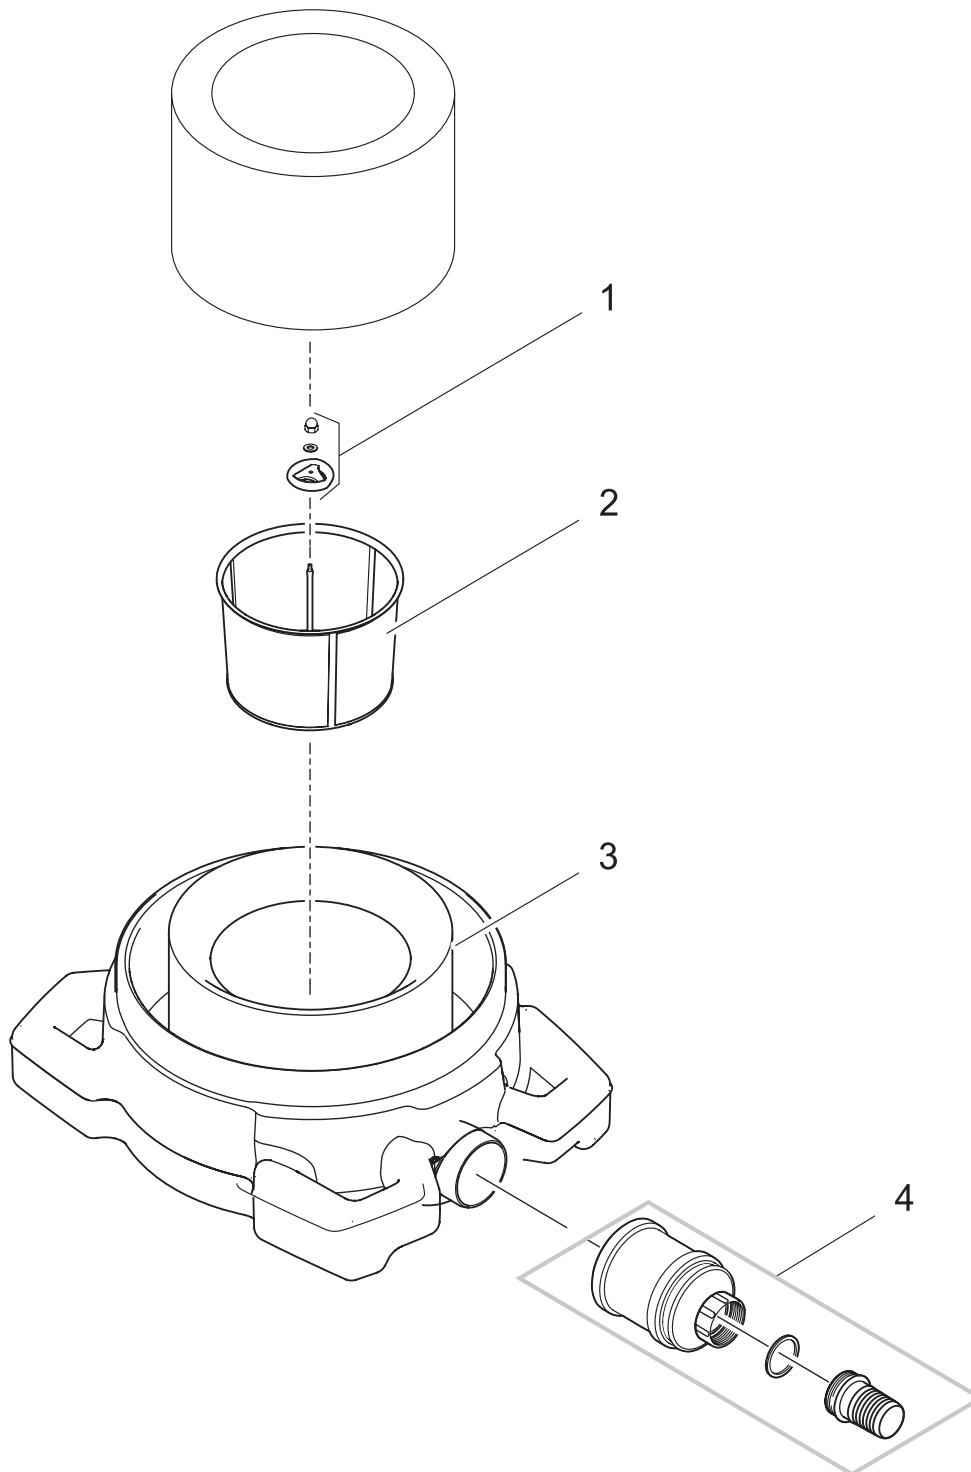

Artikelnr.   Produkt
57134   ProfiSkim 100

Pos.	Artikelnr. Produkt	VE	Artikelnr. Ersatzteil	Ersatzteil	UVP in €
1	57134	1	28037	Griff Sieb ProfiSkim 100	8,99
2		1	28036	Edelstahlsieb ProfiSkim 100	219,99
3		1	27844	Sockel ProfiSkim 100	337,99
4		1	35657	Beipack Rohrreduzierung 110 mm x 2"	20,99