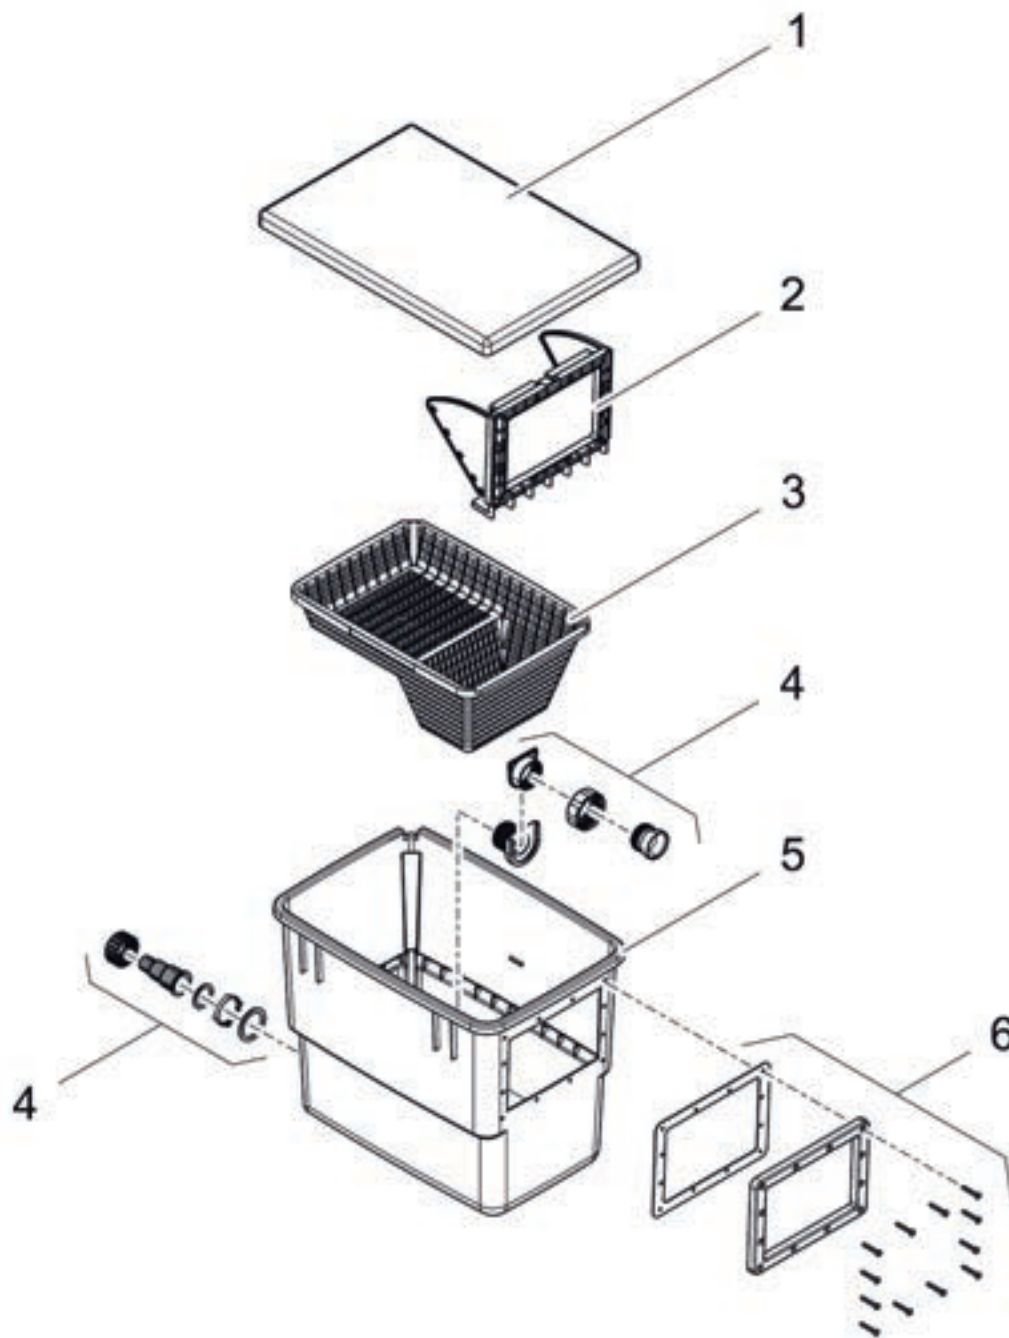

Artikelnr.	Produkt
57137	BioSys Skimmer +

Pos.	Artikelnr. Produkt	VE	Artikelnr. Ersatzteil	Ersatzteil	UVP in €
1	57137	1	18372	Dekordeckel BioSys Skimmer granit	88,99
2		1	28353	BG Klappe Skimmer	25,99
3		1	18240	Schmutzkorb BioSys Skimmer 2" 2012	9,99
4		1	35505	Pumpenanschluss BioSys Skimmer +	13,99
5		1	23791	Behälter BioSys Skimmer bedruckt	35,99
6		1	28613	BG Außenrahmen	14,99
7		1	10454	Dichtung BioSys Skimmer	11,99