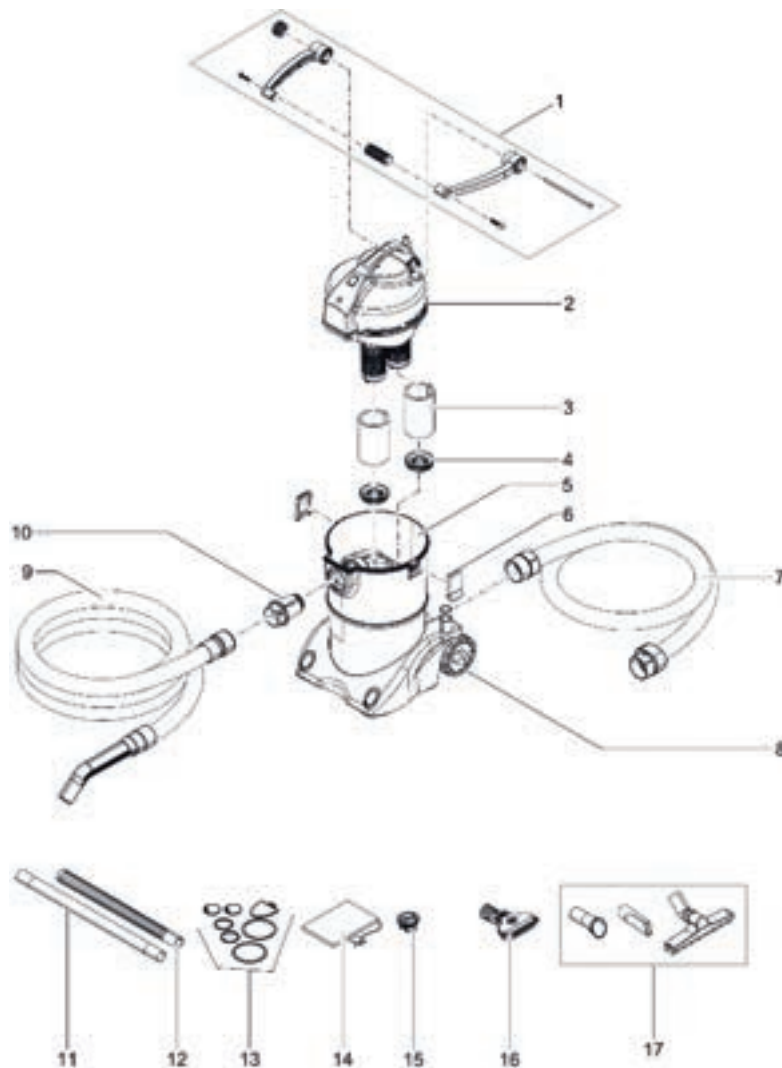

Artikelnr. Produkt
37102 PondoVac 3

Pos.	Artikelnr. Produkt	VE	Artikelnr. Ersatzteil	Ersatzteil	UVP in €
1	37102	1	44024	Ersatz Bügelgriff PondoVac 3 / 4 / 5	13,99
2		1	43998	Ersatz Motorkopf PondoVac 3	158,99
3		2	43996	Ersatz Filterschaum PondoVac 3/4	5,99
4		2	43999	Ersatz Rastplatte PondoVac 3/4	3,99
5		1	13912	Ersatz Behälter kpl. PondoVac 3/4	91,99
6		1	44026	Ersatz Klammer PondoVac 3 / 4 / 5	1,79
7		1	43992	Ersatz Ablaufschlauch PondoVac 3/4	28,99
8		2	26876	Rad PondoVac 3	6,99
9		1	44029	Ers. Saugschlauchgarnitur PondoVac 3/4/5	34,99
10		1	27248	BG Einlassverteiler schwarz	10,99
11		1	44003	Ersatz Saugrohr PondoVac transparent	11,99
12		4	44000	Ersatz Saugrohr PondoVac schwarz	10,99
13		1	35398	Ersatz Set Gummiteile	13,99
14		1	44005	Ersatz Schmutzfangbeutel PondoVac 3/4	12,99
15		1	43994	Ersatz Verschlussstopfen PondoVac Cl.	2,99
16		1	44010	Ersatz Universaldüse PondoVac 90 mm	6,99
17		1	44030	Ersatz Düsenset PondoVac	11,39