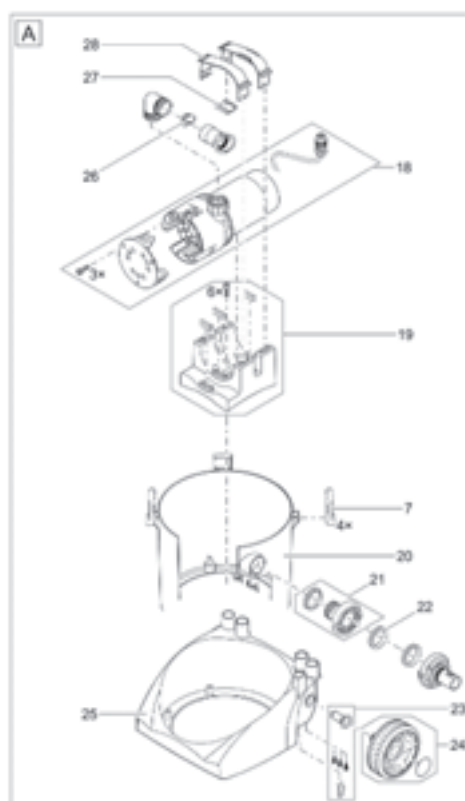

Pos.	Artikelnr. Produkt	VE	Artikelnr. Ersatzteil	Ersatzteil	UVP in €
1	41982	1	44024	Ersatz Bügelgriff PondoVac 3 / 4 / 5	13,99
2		1	44014	Ersatz Motorenkopf PondoVac 5	276,99
3		1	44004	Ersatz Filterschaum PondoVac Classic / 5	4,99
4		1	44001	Ersatz Rastplatte PondoVac Classic / 5	10,99
5		1	44020	Ersatz Schmutzfangbeutel mit Klettband	6,99
6		1	44011	Ersatz Behälteroberteil PondoVac 5	35,99
7		1	44026	Ersatz Klammer PondoVac 3 / 4 / 5	1,79
8		1	44018	Ersatz Dichtung Tank PondoVac 5	5,49
9		1	43487	Verlängerungsschlauch PondoVac 5	89,99
10		1	44029	Ers. Saugschlauchgarnitur PondoVac 3/4/5	34,99
11		1	44013	Ersatz Einlass PondoVac 5	3,59
12		1	44003	Ersatz Saugrohr PondoVac transparent	11,99
13		1	44028	Ersatz Aluminiumrohr PondoVac	7,49
14		1	44005	Ersatz Schmutzfangbeutel PondoVac 3/4	12,99
15		1	44027	Ersatz Universaldüse PondoVac 125 mm	4,39
16		1	44025	Ersatz Flächendüse PondoVac	16,99
17		1	44030	Ersatz Düsenet PondoVac	11,39
18		1	44021	Ersatz Pumpe PondoVac 5	163,99
19		1	44015	Ersatz Pumpenhalter PondoVac 5	13,99
20		1	44012	Ersatz Behälterunterteil PondoVac 5	41,99
21		1	44016	Ersatz C-Kupplung PondoVac 5	7,99
22		1	44168	Ersatz Dichtung C-Kupplung PondoVac 5	1,89
23		1	44023	Ersatz Radbuchse PondoVac 5	4,99
24		1	44022	Ersatz Rad PondoVac 5	19,99
25		1	44019	Ersatz Sockel PondoVac 5	38,99
26		1	44017	Ersatz Rückschlagklappe PondoVac 5	3,49
27		1	17232	Gummiensatz AquaMax Pro	0,99
28		1	16978	Klammer EC1	1,99