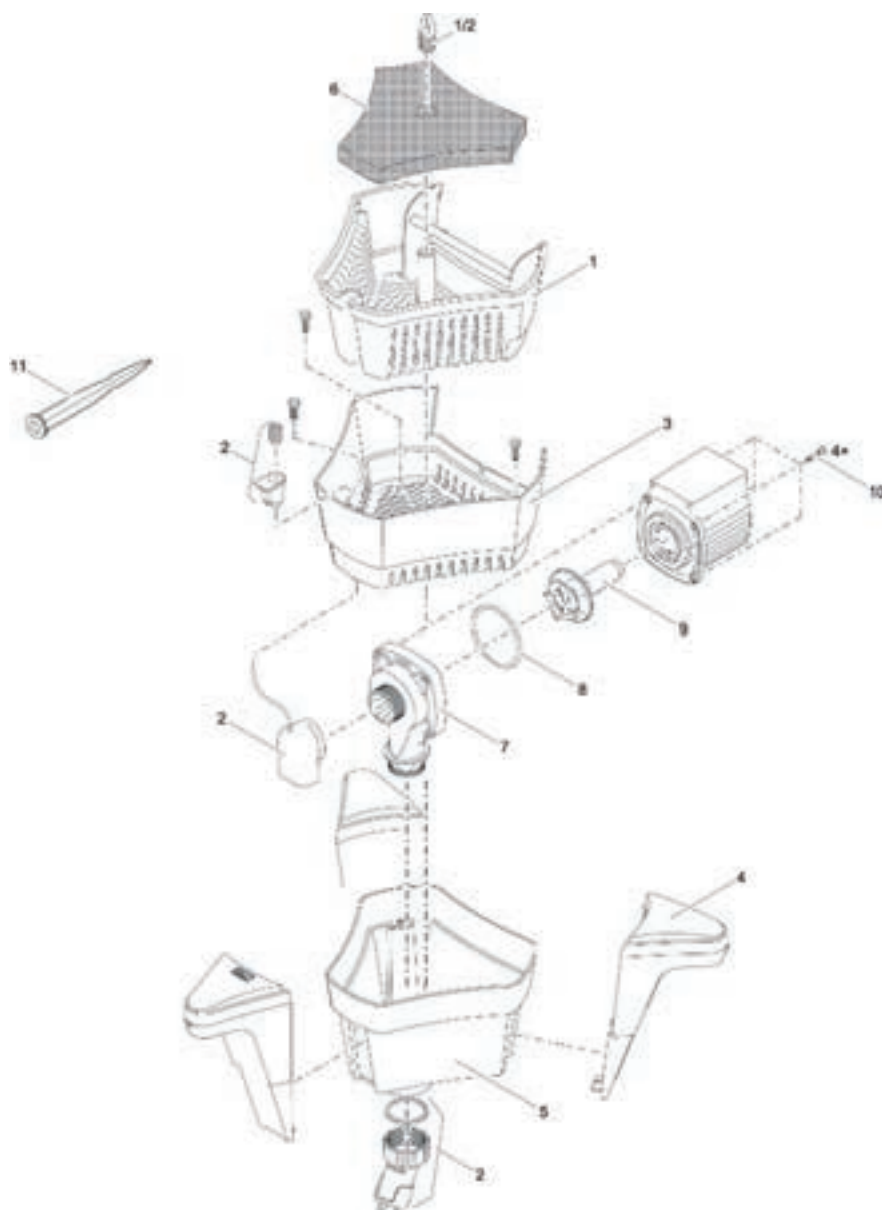

Artikelnr.	Produkt
57384	SwimSkim 25

Pos.	Artikelnr. Produkt	VE	Artikelnr. Ersatzteil	Ersatzteil	UVP in €
1	57384	1	29613	Schwimmer kpl. SwimSkim 25	4,99
2		1	10450	BG Korb SwimSkim 25 mit Gewicht	15,99
3		1	29445	Schaum SwimSkim 25	6,99
4		1	15656	Ersatz Skimmerklappe SwimSkim 25	7,99
5		1	35770	BG Pumpengehäuse ASE 2500	6,99
6		1	18013	Ersatzrotor kpl. ASE 2500 magnetisiert	15,99
7		1	29179	Pumpenkammer SwimSkim 25	23,99
8		1	29458	Luftverteiler SwimSkim 25	1,99
9		1	35747	BG Injektor SwimSkim 25	6,99

Artikelnr. Produkt
50170 SwimSkim 50

Pos.	Artikelnr. Produkt	VE	Artikelnr. Ersatzteil	Ersatzteil	UVP in €
1	50170	1	12497	BG Korb SwimSkim 50	19,99
2		1	12499	Ersatz Beipack SwimSkim 50	9,99
3		1	12021	Behälter SwimSkim CWS	15,99
4		1	11466	Schwimmer geschweißt SwimSkim CWS	9,99
5		1	11328	Pumpenkammer SwimSkim CWS	21,99
6		1	12433	Schaum SwimSkim CWS	6,99
7		1	11825	Ersatz Pumpengehäuse Max 3500-5500	16,99
8		1	25969	O-Ring NBR 60 x 2,5 SH70 A	0,59
9		1	21912	Ersatzrotor AquaMax Eco Classic 3500	29,99
10		1	6055	Linsenschraube V2A DIN 7985 M5 x 20 H	0,39
11		1	20284	Erdspieß	3,49

Artikelnr.	Produkt
51236	AquaSkim 20
56907	AquaSkim 40

Pos.	Artikelnr. Produkt	VE	Artikelnr. Ersatzteil	Ersatzteil	UVP in €
1	51236	1	21110	Schwimmring AquaSkim 20	8,99
2		1	21109	Filterkorb AquaSkim 20	8,99
3		1	21111	Oberteil AquaSkim 20	9,99
4		1	35264	Überwurfmutter 3"	4,99
5		1	26737	Klemmdichtung AquaSkim 40	2,99
6		1	35262	Unterteil AquaSkim 40	8,99
7		1	27027	Sockel AquaSkim 40	10,99
8		1	35304	Beipack AquaSkim 20 / 40	8,99
1	56907	1	33284	Schwimmring AquaSkim 40	13,99
2		1	33285	Filterkorb AquaSkim 40	13,99
3		1	35263	Oberteil AquaSkim 40	13,99
4		1	35264	Überwurfmutter 3"	4,99
5		1	26737	Klemmdichtung AquaSkim 40	2,99
6		1	35262	Unterteil AquaSkim 40	8,99
7		1	27027	Sockel AquaSkim 40	10,99
8		1	35304	Beipack AquaSkim 20 / 40	8,99