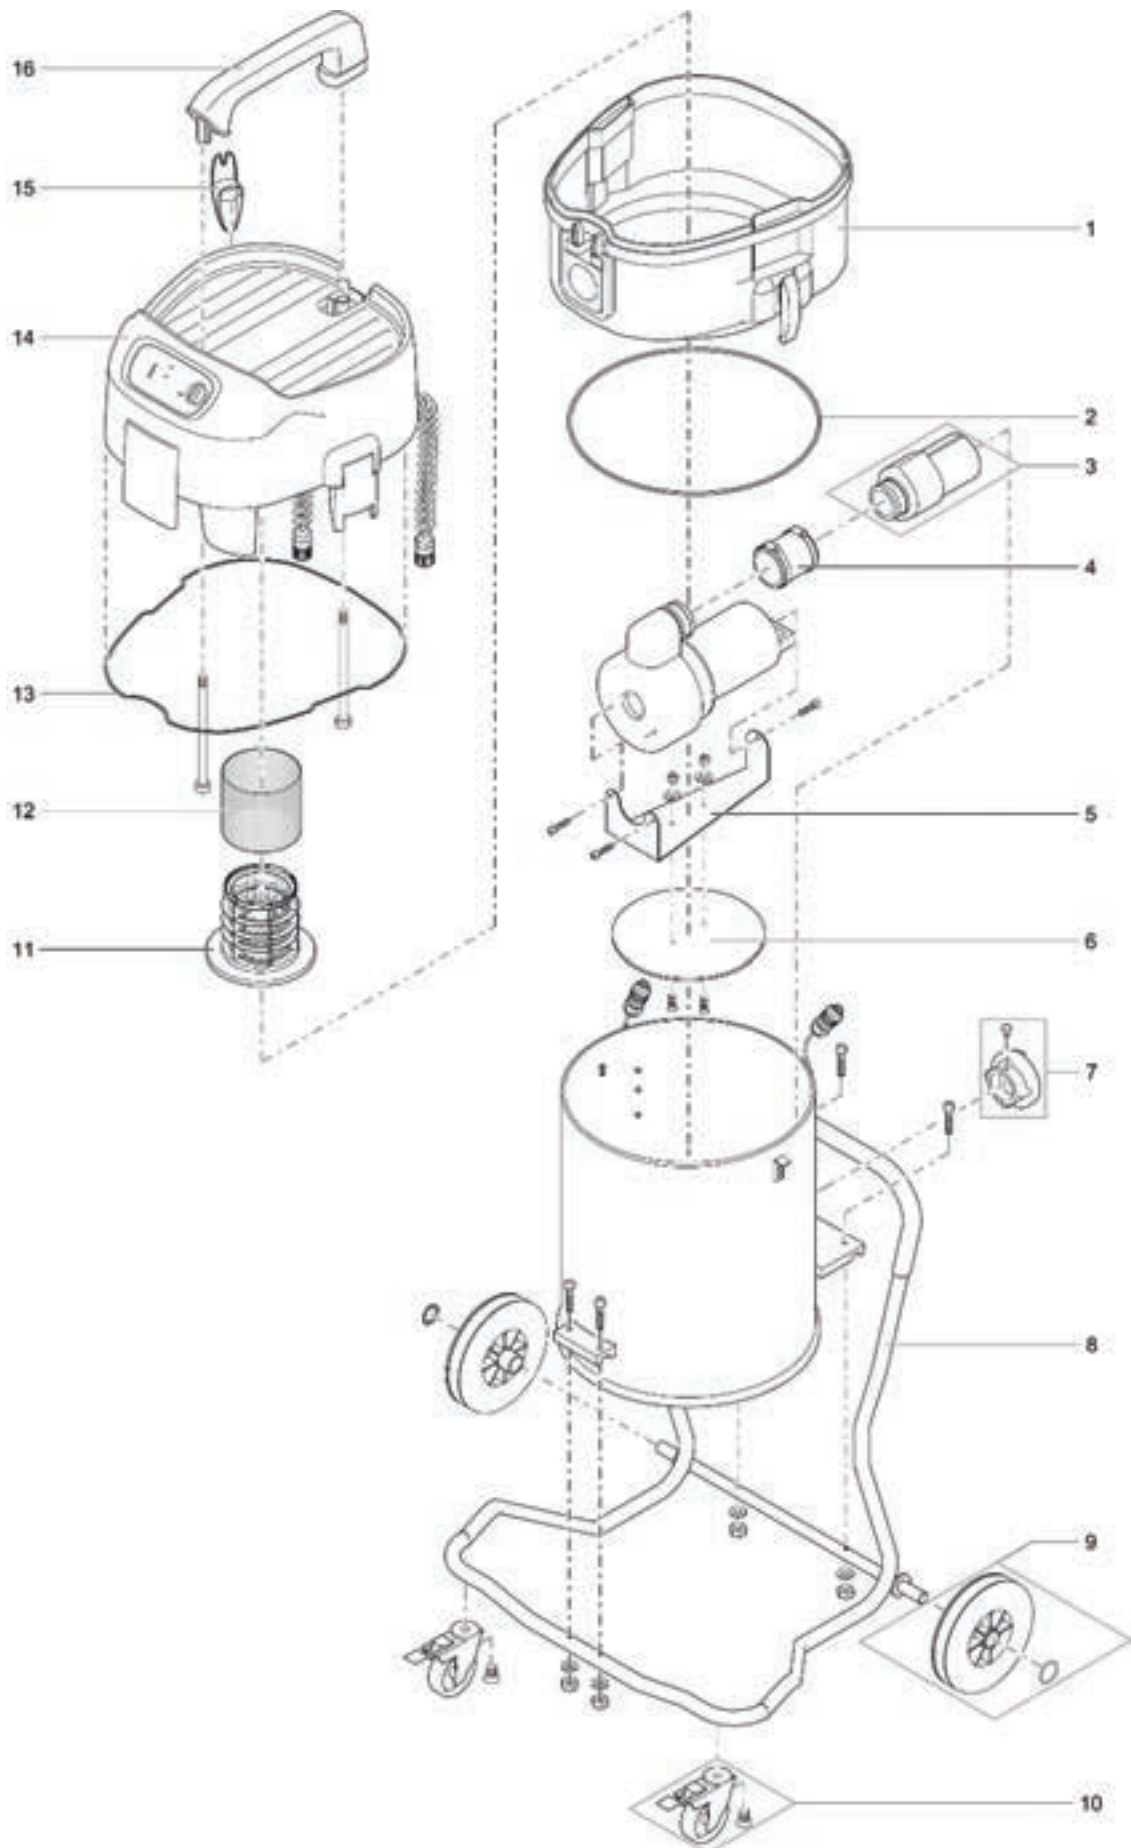

Artikelnr. Produkt
40256 PondoVac Premium

Pos.	Artikelnr. Produkt	VE	Artikelnr. Ersatzteil	Ersatzteil	UVP in €
1	40256	1	41417	Adapterring Saugerkopf-Behälter	349,99
2		1	41419	Dichtung Adapterring-Behälter	30,99
3		1	41422	Rückschlagklappe 2" für Druckleitung	163,99
4		1	41421	Elastischer Verbinder DN50 mit Schellen	29,69
5		1	41425	Pumpenhalterung PondoVac Premium	38,99
6		1	41426	PE-Platte Pumpenaufnahme	43,99
7		1	41428	Festkupplung C-Storz 2" IG Alu	24,79
8		1	41429	Fahrwerk PondoVac Premium	535,99
9		1	41430	Vollgummi-Reifen Fahrwerk	49,49
10		1	41431	Lenkrolle mit Totalfeststeller	45,99
11		1	41415	Filterstützkorb	29,69
12		1	41414	Filtersieb VA	293,99
13		1	41413	Dichtung Saugkopf-Adapterring	34,49
14		1	41409	Saugerkopf PondoVac Premium	2038,99
15		1	41412	Kabelhalter 145 x 57 x 45	23,69
16		1	41411	Griff für Abdeckhaube Saugerkopf	28,59