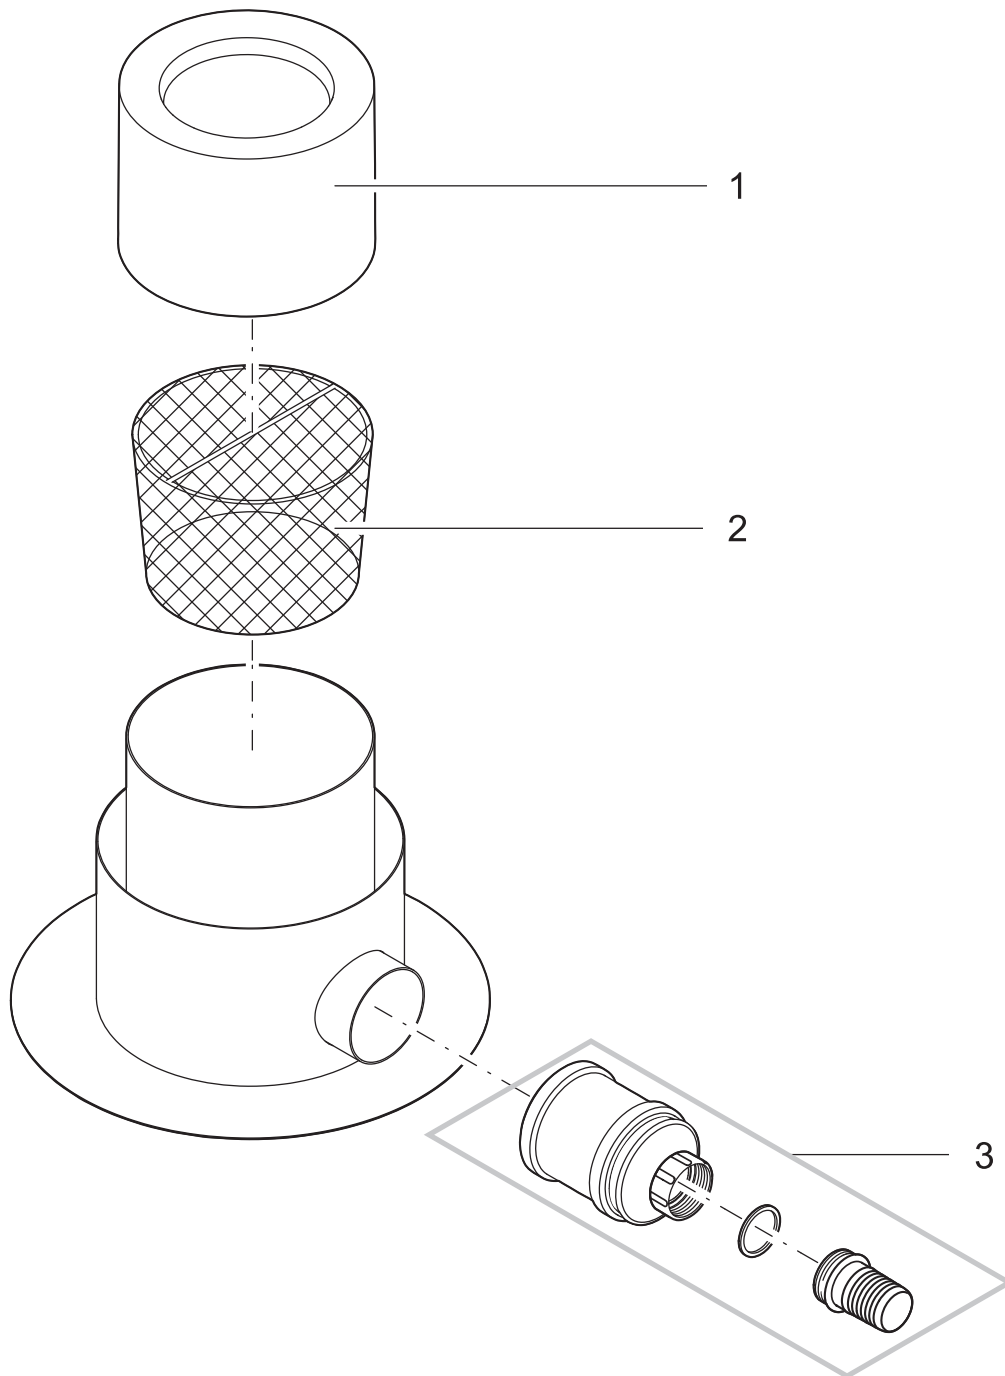

Artikelnr.   Produkt
51185   ProfiSkim Premium

Pos.	Artikelnr. Produkt	VE	Artikelnr. Ersatzteil	Ersatzteil	UVP in €
1	51185	1	21607	Schwimmring ProfiSkim Premium	138,99
2		1	29888	Ersatzkorb ProfiSkim Premium 2 mm	131,99
2		1	21608	Korb VA ProfiSkim Premium 8 mm Masche	128,99
3		1	35657	Beipack Rohrreduzierung 110 mm x 2"	20,99