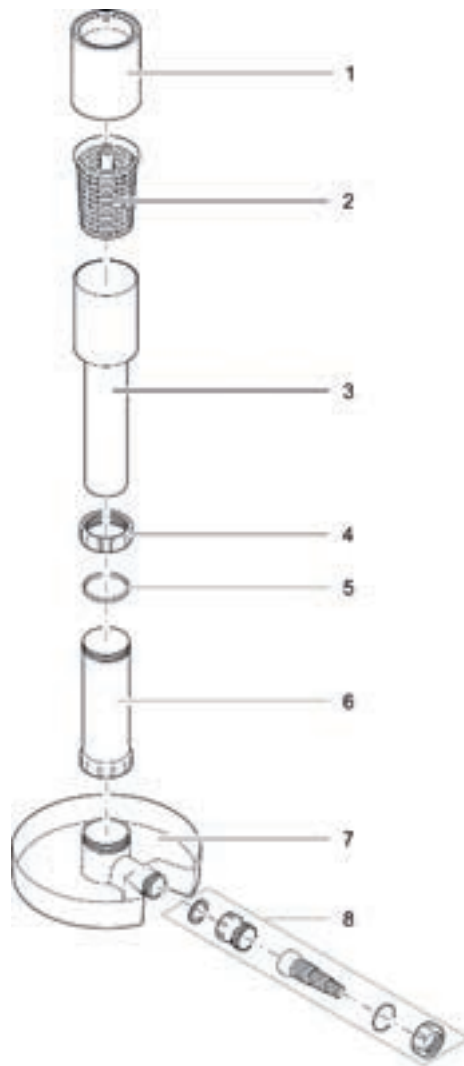

Artikelnr.	Produkt
57384	SwimSkim 25

Pos.	Artikelnr. Produkt	VE	Artikelnr. Ersatzteil	Ersatzteil	UVP in €
1	57384	1	29613	Schwimmer kpl. SwimSkim 25	4,99
2		1	10450	BG Korb SwimSkim 25 mit Gewicht	15,99
3		1	29445	Schaum SwimSkim 25	6,99
4		1	15656	Ersatz Skimmerklappe SwimSkim 25	7,99
5		1	35770	BG Pumpengehäuse ASE 2500	6,99
6		1	18013	Ersatzrotor kpl. ASE 2500 magnetisiert	15,99
7		1	29179	Pumpenkammer SwimSkim 25	23,99
8		1	29458	Luftverteiler SwimSkim 25	1,99
9		1	35747	BG Injektor SwimSkim 25	6,99

Artikelnr. Produkt
50170 SwimSkim 50

Pos.	Artikelnr. Produkt	VE	Artikelnr. Ersatzteil	Ersatzteil	UVP in €
1	50170	1	12497	BG Korb SwimSkim 50	19,99
2		1	12499	Ersatz Beipack SwimSkim 50	9,99
3		1	12021	Behälter SwimSkim CWS	15,99
4		1	11466	Schwimmer geschweißt SwimSkim CWS	9,99
5		1	11328	Pumpenkammer SwimSkim CWS	21,99
6		1	12433	Schaum SwimSkim CWS	6,99
7		1	11825	Ersatz Pumpengehäuse Max 3500-5500	16,99
8		1	25969	O-Ring NBR 60 x 2,5 SH70 A	0,59
9		1	21912	Ersatzrotor AquaMax Eco Classic 3500	29,99
10		1	6055	Linsenschraube V2A DIN 7985 M5 x 20 H	0,39
11		1	20284	Erdspieß	3,49

Artikelnr.	Produkt
51236	AquaSkim 20
56907	AquaSkim 40

Pos.	Artikelnr. Produkt	VE	Artikelnr. Ersatzteil	Ersatzteil	UVP in €
1	51236	1	21110	Schwimmring AquaSkim 20	8,99
2		1	21109	Filterkorb AquaSkim 20	8,99
3		1	21111	Oberteil AquaSkim 20	9,99
4		1	35264	Überwurfmutter 3"	4,99
5		1	26737	Klemmdichtung AquaSkim 40	2,99
6		1	35262	Unterteil AquaSkim 40	8,99
7		1	27027	Sockel AquaSkim 40	10,99
8		1	35304	Beipack AquaSkim 20 / 40	8,99
1	56907	1	33284	Schwimmring AquaSkim 40	13,99
2		1	33285	Filterkorb AquaSkim 40	13,99
3		1	35263	Oberteil AquaSkim 40	13,99
4		1	35264	Überwurfmutter 3"	4,99
5		1	26737	Klemmdichtung AquaSkim 40	2,99
6		1	35262	Unterteil AquaSkim 40	8,99
7		1	27027	Sockel AquaSkim 40	10,99
8		1	35304	Beipack AquaSkim 20 / 40	8,99