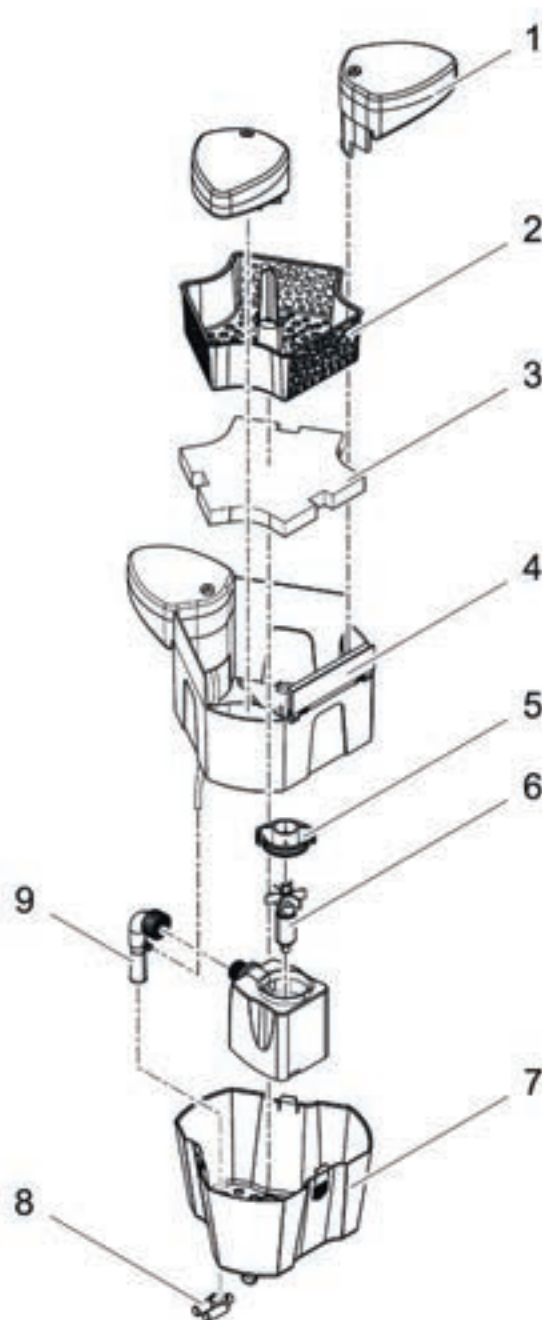

Artikelnr.	Produkt
57384	SwimSkim 25

Pos.	Artikelnr. Produkt	VE	Artikelnr. Ersatzteil	Ersatzteil	UVP in €
1	57384	1	29613	Schwimmer kpl. SwimSkim 25	4,99
2		1	10450	BG Korb SwimSkim 25 mit Gewicht	15,99
3		1	29445	Schaum SwimSkim 25	6,99
4		1	15656	Ersatz Skimmerklappe SwimSkim 25	7,99
5		1	35770	BG Pumpengehäuse ASE 2500	6,99
6		1	18013	Ersatzrotor kpl. ASE 2500 magnetisiert	15,99
7		1	29179	Pumpenkammer SwimSkim 25	23,99
8		1	29458	Luftverteiler SwimSkim 25	1,99
9		1	35747	BG Injektor SwimSkim 25	6,99

Artikelnr. Produkt
50170 SwimSkim 50

Pos.	Artikelnr. Produkt	VE	Artikelnr. Ersatzteil	Ersatzteil	UVP in €
1	50170	1	12497	BG Korb SwimSkim 50	19,99
2		1	12499	Ersatz Beipack SwimSkim 50	9,99
3		1	12021	Behälter SwimSkim CWS	15,99
4		1	11466	Schwimmer geschweißt SwimSkim CWS	9,99
5		1	11328	Pumpenkammer SwimSkim CWS	21,99
6		1	12433	Schaum SwimSkim CWS	6,99
7		1	11825	Ersatz Pumpengehäuse Max 3500-5500	16,99
8		1	25969	O-Ring NBR 60 x 2,5 SH70 A	0,59
9		1	21912	Ersatzrotor AquaMax Eco Classic 3500	29,99
10		1	6055	Linsenschraube V2A DIN 7985 M5 x 20 H	0,39
11		1	20284	Erdspieß	3,49

Artikelnr.	Produkt
51236	AquaSkim 20
56907	AquaSkim 40

Pos.	Artikelnr. Produkt	VE	Artikelnr. Ersatzteil	Ersatzteil	UVP in €
1	51236	1	21110	Schwimmring AquaSkim 20	8,99
2		1	21109	Filterkorb AquaSkim 20	8,99
3		1	21111	Oberteil AquaSkim 20	9,99
4		1	35264	Überwurfmutter 3"	4,99
5		1	26737	Klemmdichtung AquaSkim 40	2,99
6		1	35262	Unterteil AquaSkim 40	8,99
7		1	27027	Sockel AquaSkim 40	10,99
8		1	35304	Beipack AquaSkim 20 / 40	8,99
1	56907	1	33284	Schwimmring AquaSkim 40	13,99
2		1	33285	Filterkorb AquaSkim 40	13,99
3		1	35263	Oberteil AquaSkim 40	13,99
4		1	35264	Überwurfmutter 3"	4,99
5		1	26737	Klemmdichtung AquaSkim 40	2,99
6		1	35262	Unterteil AquaSkim 40	8,99
7		1	27027	Sockel AquaSkim 40	10,99
8		1	35304	Beipack AquaSkim 20 / 40	8,99