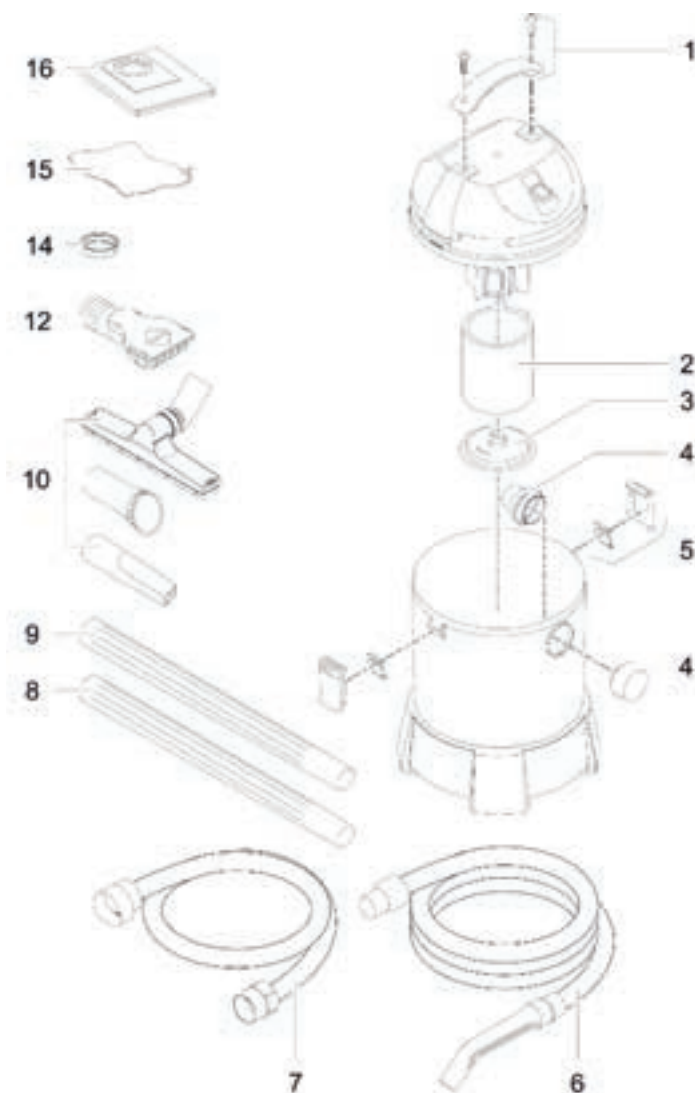

Artikelnr.   Produkt
50529   PondoVac Classic

Pos.	Artikelnr. Produkt	VE	Artikelnr. Ersatzteil	Ersatzteil	UVP in €	
1	50529	1	28062	Ersatz Handgriff Classic	5,99	
2		1	44004	Ersatz Filterschaum PondoVac Classic / 5	26,99	
3		1	44001	Ersatz Rastplatte PondoVac Classic / 5	10,99	
4		1	37899	Ersatz Einlauf PondoVac Classic	5,99	
5		1	43993	Ersatz Klammer PondoVac Classic	6,99	
6		1	44007	Ersatz Saugschlauch PondoVac Classic	11,39	
7				44008	Ersatz Auslaßschlauch PondoVac Classic	2,99
8				44000	Ersatz Saugrohr PondoVac schwarz	2,99
9			1	44003	Ersatz Saugrohr PondoVac transparent	2,99
10			1	47013	Ersatz Düsen-set Classic	8,99
12			1	44010	Ersatz Universaldüse PondoVac 90 mm	7,99
14			1	43994	Ersatz Verschlussstopfen PondoVac Cl.	10,99
15			1	44009	Schlamm-auffangbeutel PondoVac Classic	4,99
16			1	44006	Ersatz Filtertüte PondoVac Classic	3,49