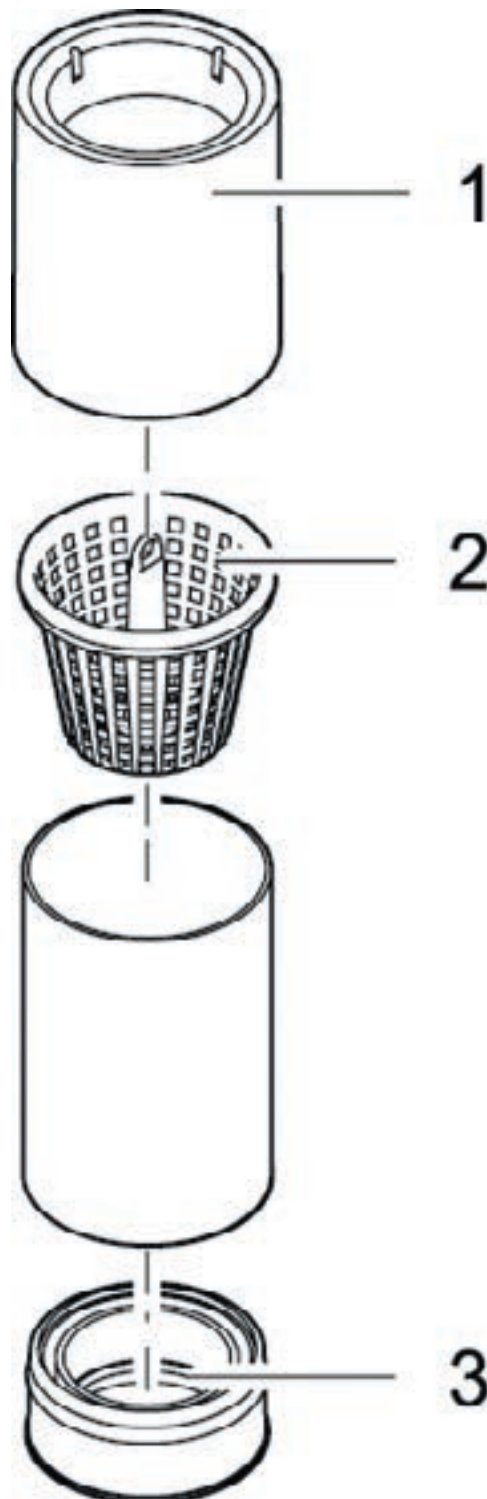

Artikelnr.   Produkt
51237   AquaSkim Gravity

Pos.	Artikelnr. Produkt	VE	Artikelnr. Ersatzteil	Ersatzteil	UVP in €
1	51237	1	33284	Schwimmring AquaSkim 40	13,99
2		1	33285	Filterkorb AquaSkim 40	13,99
3		1	20938	Reduzierstück DN 160 / 110 mm	24,99