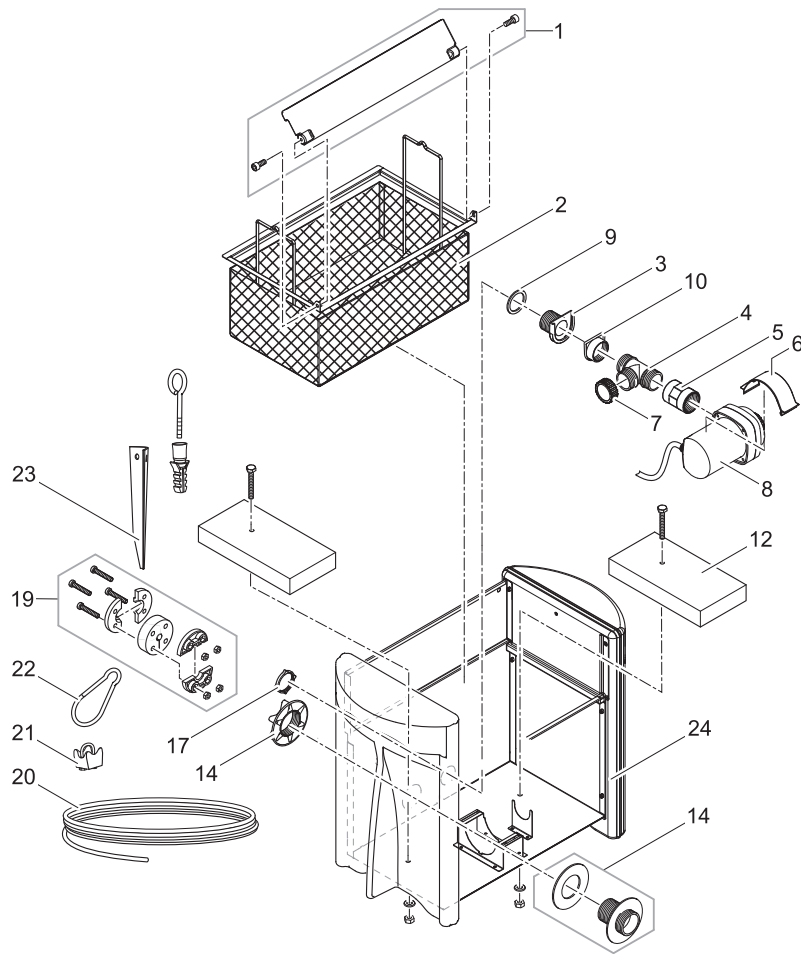

Artikelnr.   **Produkt**
57480   Skimmer 250

TEICHREINIGUNG & SKIMMER OBERFLÄCHENABSaugER

Pos.	Artikelnr. Produkt	VE	Artikelnr. Ersatzteil	Ersatzteil	UVP in €
1	57480	1	22329	Ersatz Schwimmerklappe Skimmer 250	69,99
2		1	29958	Korb Skimmer 250 LM	625,99
3		1	34201	Druckstück Skimmer	3,49
4		1	34705	BG Absperrschieber	32,99
5		1	10060	Doppelmuffe IG 1 1/2"	2,99
6		1	34812	Spannklammer Motorgehäuse KU	1,99
7		1	24554	Verschlusskappe 1 1/2" FiltoCl./Skimmer	2,99
8		1	20824	BG AquaMax 15000 neu unv.	658,99
9		1	19506	Flachdichtung NBR 60 x 47 x 3 SH40	1,49
10		1	34200	Pumpenanschluss Skimmer	3,49
12		1	21490	Betonplatte 300 x 150 x 45 mm	10,99
13		1	29785	Schwimmkörper für Skimmer	168,99
14		1	27643	BG Durchführung kpl.	6,99
17		1	33348	Mutter G 1 1/2	2,49
19		1	57154	Tradux	35,99
20		1	30119	Drahtseil VA 3 mm x 20 m	65,99
21		1	30117	Edelstahl-Schraubklemme 3 mm	6,99
22		1	16941	Edelstahl-Karabinerhaken 60 x 6	12,99
23		1	30128	Befestigungsdorn 450	21,99