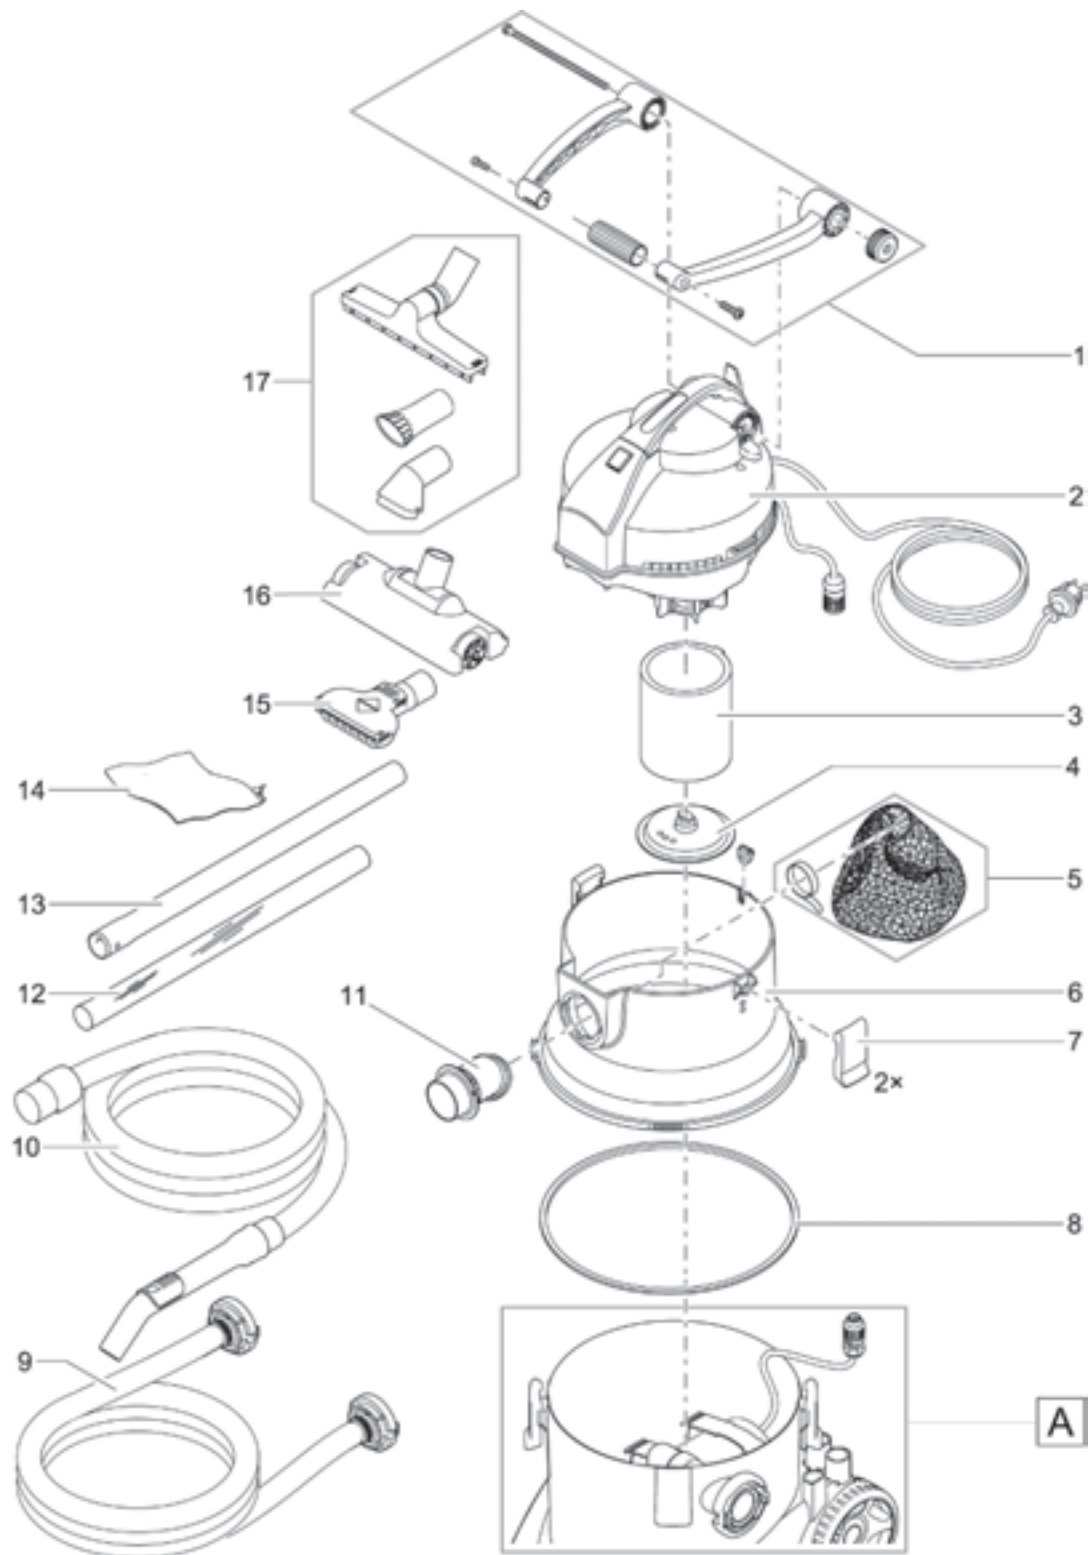

Artikelnr.   Produkt
41982   PondoVac 5