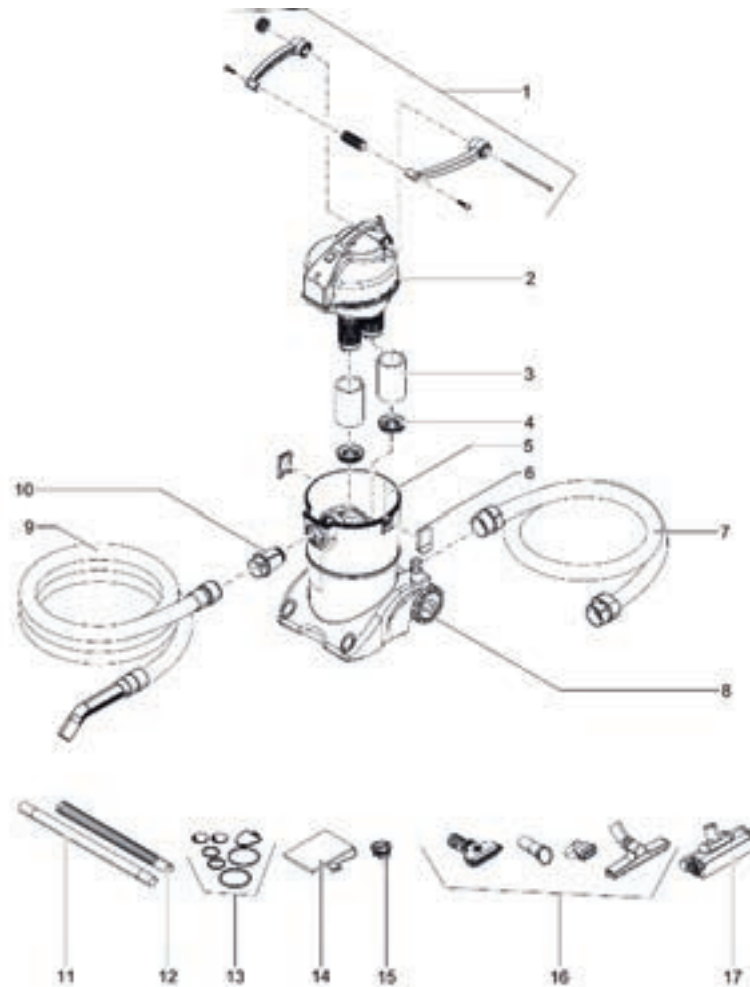

Artikelnr.   Produkt
50388   PondoVac 4

Pos.	Artikelnr. Produkt	VE	Artikelnr. Ersatzteil	Ersatzteil	UVP in €
1	50388	1	44024	Ersatz Bügelgriff PondoVac 3 / 4 / 5	13,99
2		1	43991	Ersatz Motorenkopf PondoVac 4	182,99
3		1	43996	Ersatz Filterschaum PondoVac 3/4	5,99
4		1	43999	Ersatz Rastplatte PondoVac 3/4	3,99
5		1	13912	Ersatz Behälter kpl. PondoVac 3/4	91,99
6		1	44026	Ersatz Klammer PondoVac 3 / 4 / 5	1,79
7		1	43992	Ersatz Ablaufschlauch PondoVac 3/4	28,99
8		1	13910	Ersatzradset PondoVac 4	12,99
9		1	44029	Ers. Saugschlauchgarnitur PondoVac 3/4/5	34,99
10		1	43990	Ersatz Einlassverteiler PondoVac 3/4	10,99
11		1	44003	Ersatz Saugrohr PondoVac transparent	11,99
12		1	44000	Ersatz Saugrohr PondoVac schwarz	10,99
12		4	16347	BG Aluminiumrohr PondoVac 4	14,99
13		1	35398	Ersatz Set Gummiteile	13,99
14		1	44005	Ersatz Schmutzfangbeutel PondoVac 3/4	12,99
15		1	44002	Ersatz Stopfen PondoVac 3/4	2,99
16		1	13909	Ersatz Düsenset PondoVac 4	18,99
17	1	12696	BG Flächendüse	17,99