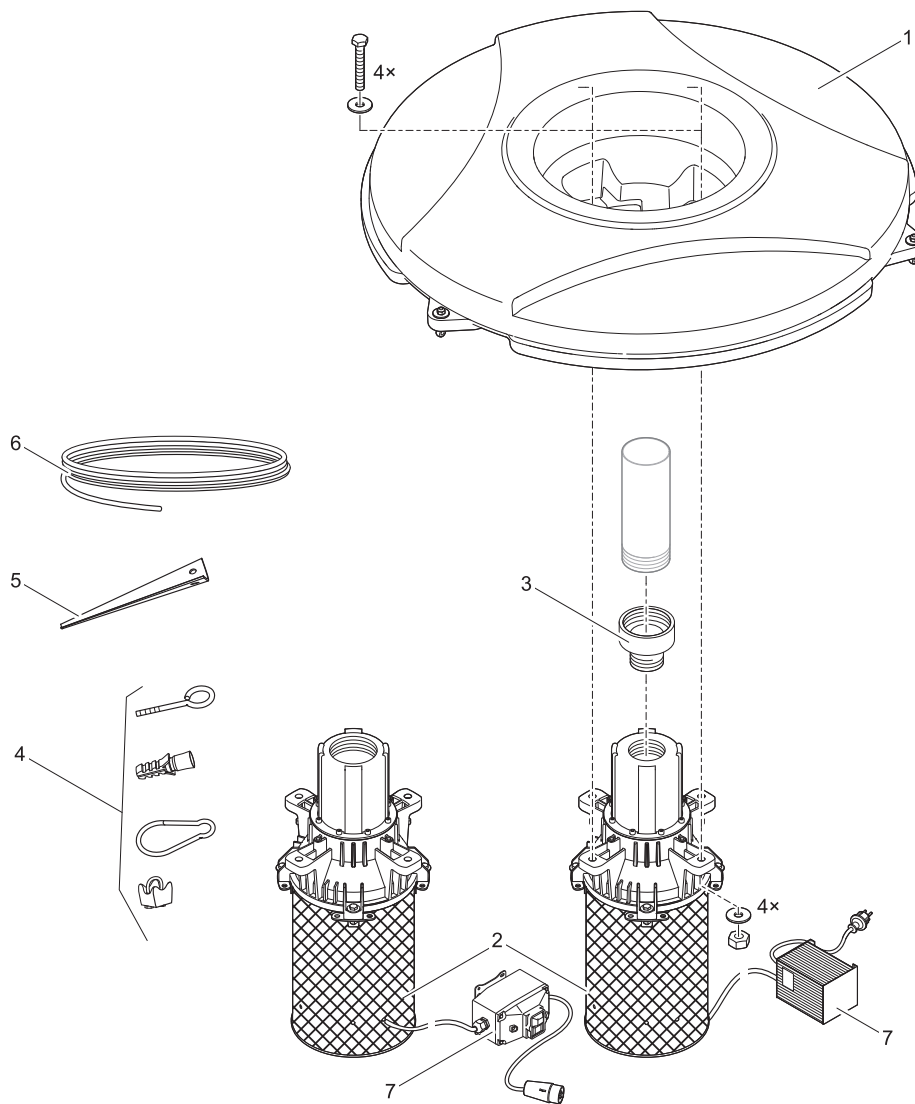

Artikelnr.	Produkt
50365	MIDI II 1,1 kW / 230 V
50371	MAXI II 4,0 kW / 400 V

Pos.	Artikelnr. Produkt	VE	Artikelnr. Ersatzteil	Ersatzteil	UVP in €
1	50365	1	10862	Schwimmer 90 l	603,99
2		1	13542	BG Motorensektion MIDI 1,1kW/ 50Hz/ 230V	4289,99
3		1	12904	Reduzierstück 3" auf 2 1/2" MIDI	153,99
4		1	11414	Beipack Kleinteile LM 3P	148,99
5		1	30128	Befestigungsdorn 450	21,99
6		1	11203	Drahtseil VA 3 mm x 30 m	109,99
7		1	42137	Ersatzschaltkasten 1,1 KW / 230 V	609,99
1	50371	1	10579	Schwimmer 135 l	823,99
2		1	13543	BG Motorensektion MAXI 4kW/ 50Hz/ 400V	5994,99
4		1	11414	Beipack Kleinteile LM 3P	148,99
5		1	30128	Befestigungsdorn 450	21,99
6		1	11203	Drahtseil VA 3 mm x 30 m	109,99
7		1	42139	Ersatz Motorschutzschalter 10-16A CEE	364,99