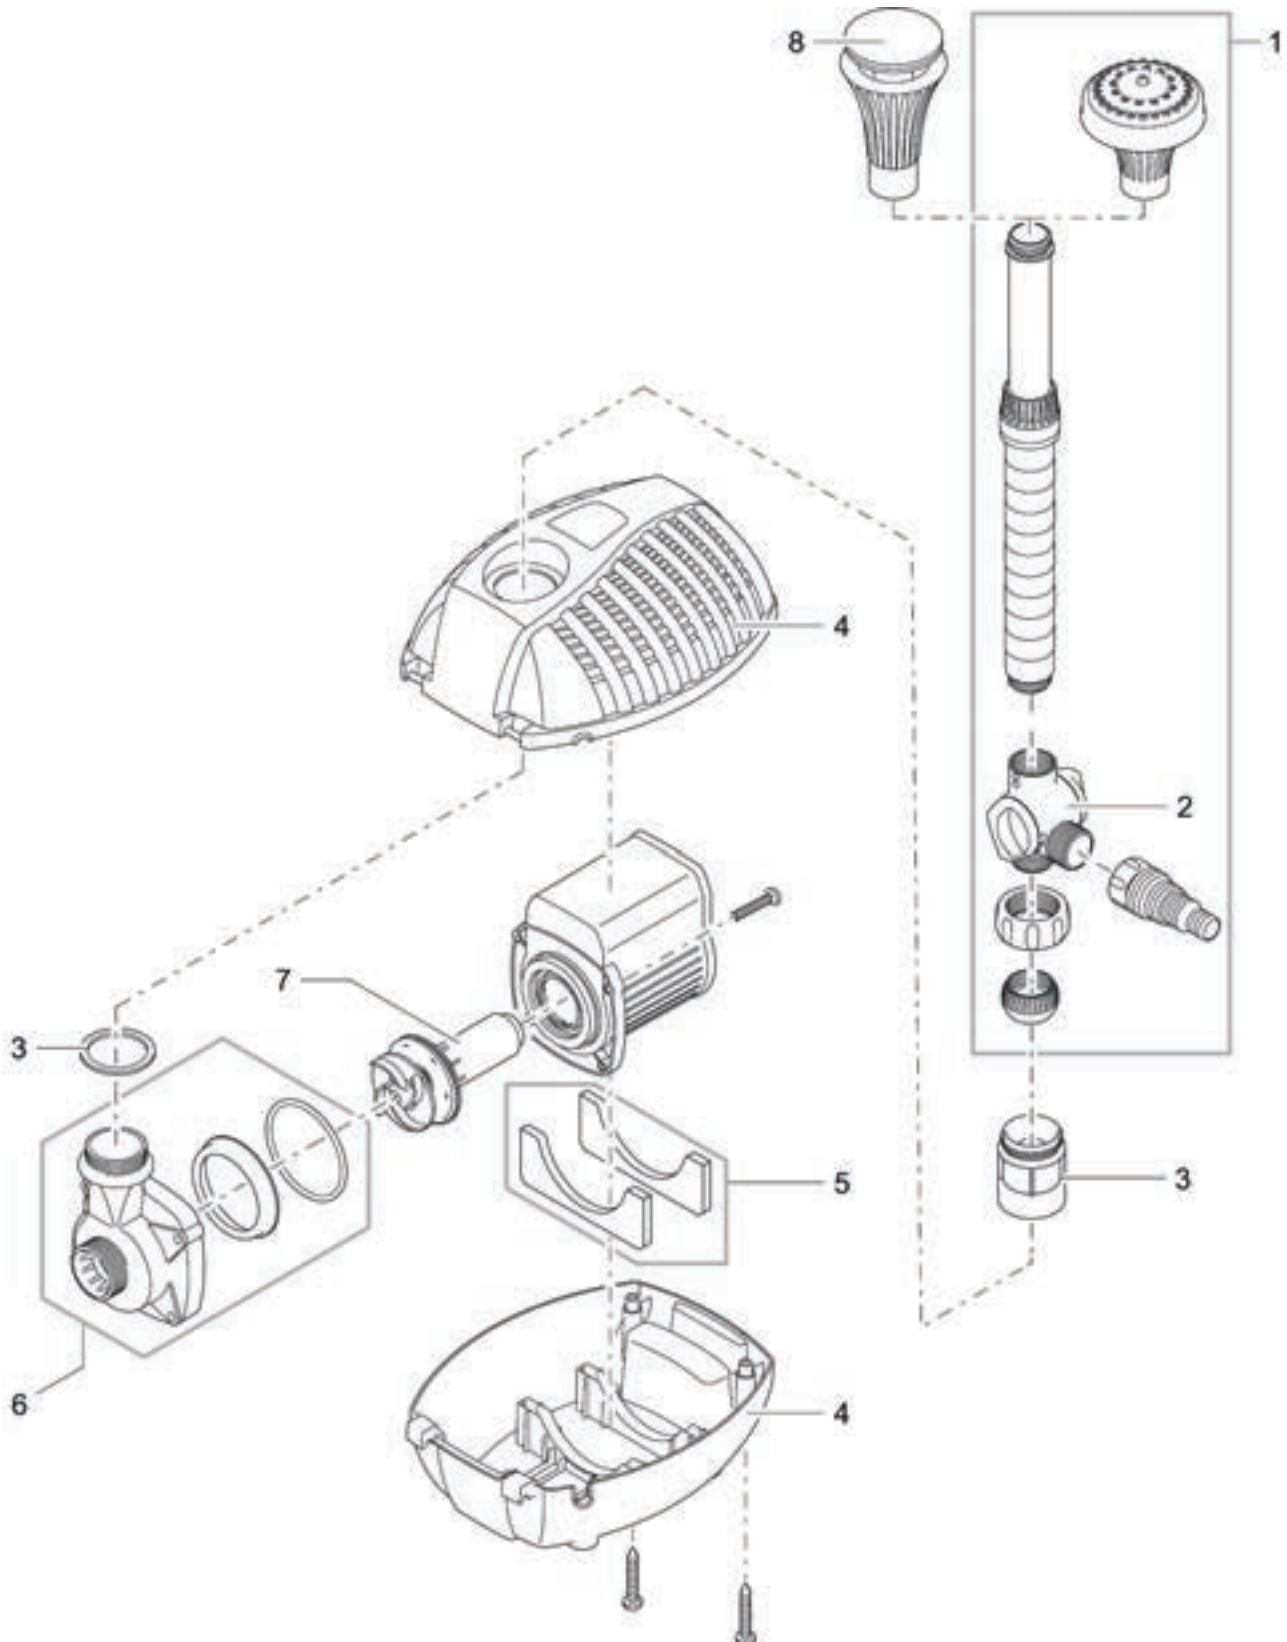

Artikelnr.	Produkt
41923	Aquarius Fountain Set Eco 5500
41925	Aquarius Fountain Set Eco 7500
41927	Aquarius Fountain Set Eco 9500