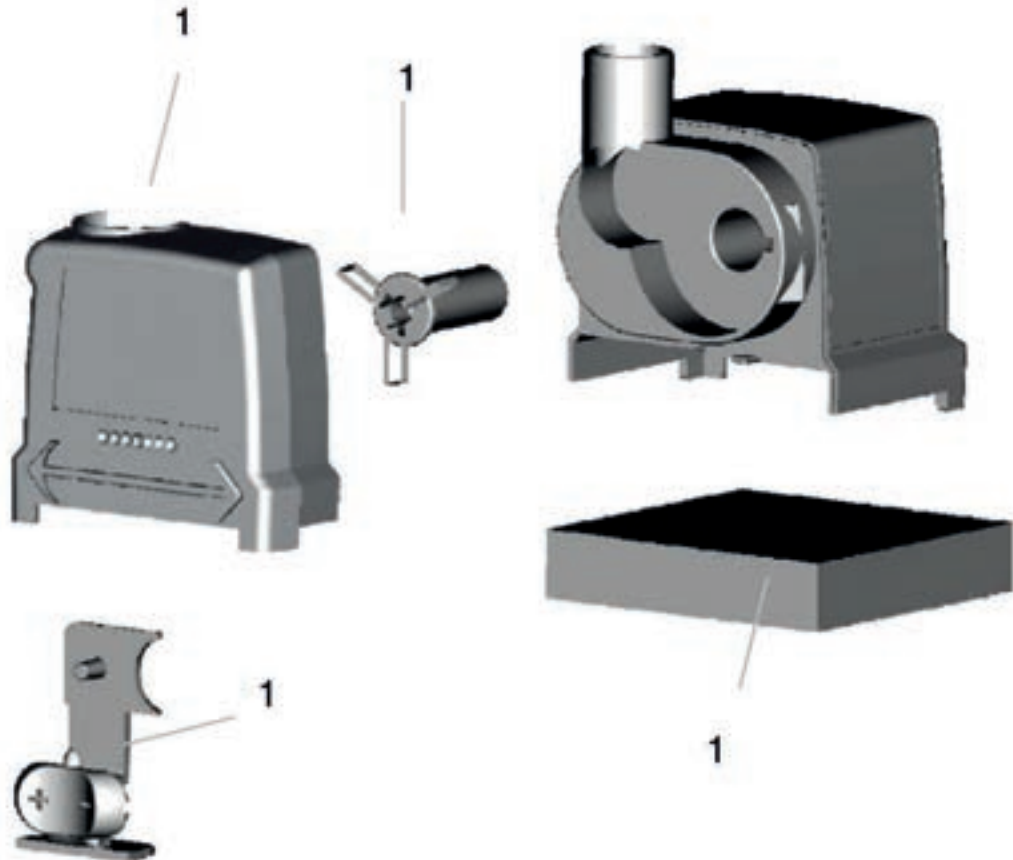

Artikelnr.	Produkt
36673	Aquarius Universal Classic 440i
36726	Aquarius Universal Classic 440

Pos.	Artikelnr. Produkt	VE	Artikelnr. Ersatzteil	Ersatzteil	UVP in €
1	36673	1	36787	Ersatzteil-Set Aquarius Universal 440	8,99
1	36726	1	36787	Ersatzteil-Set Aquarius Universal 440	8,99