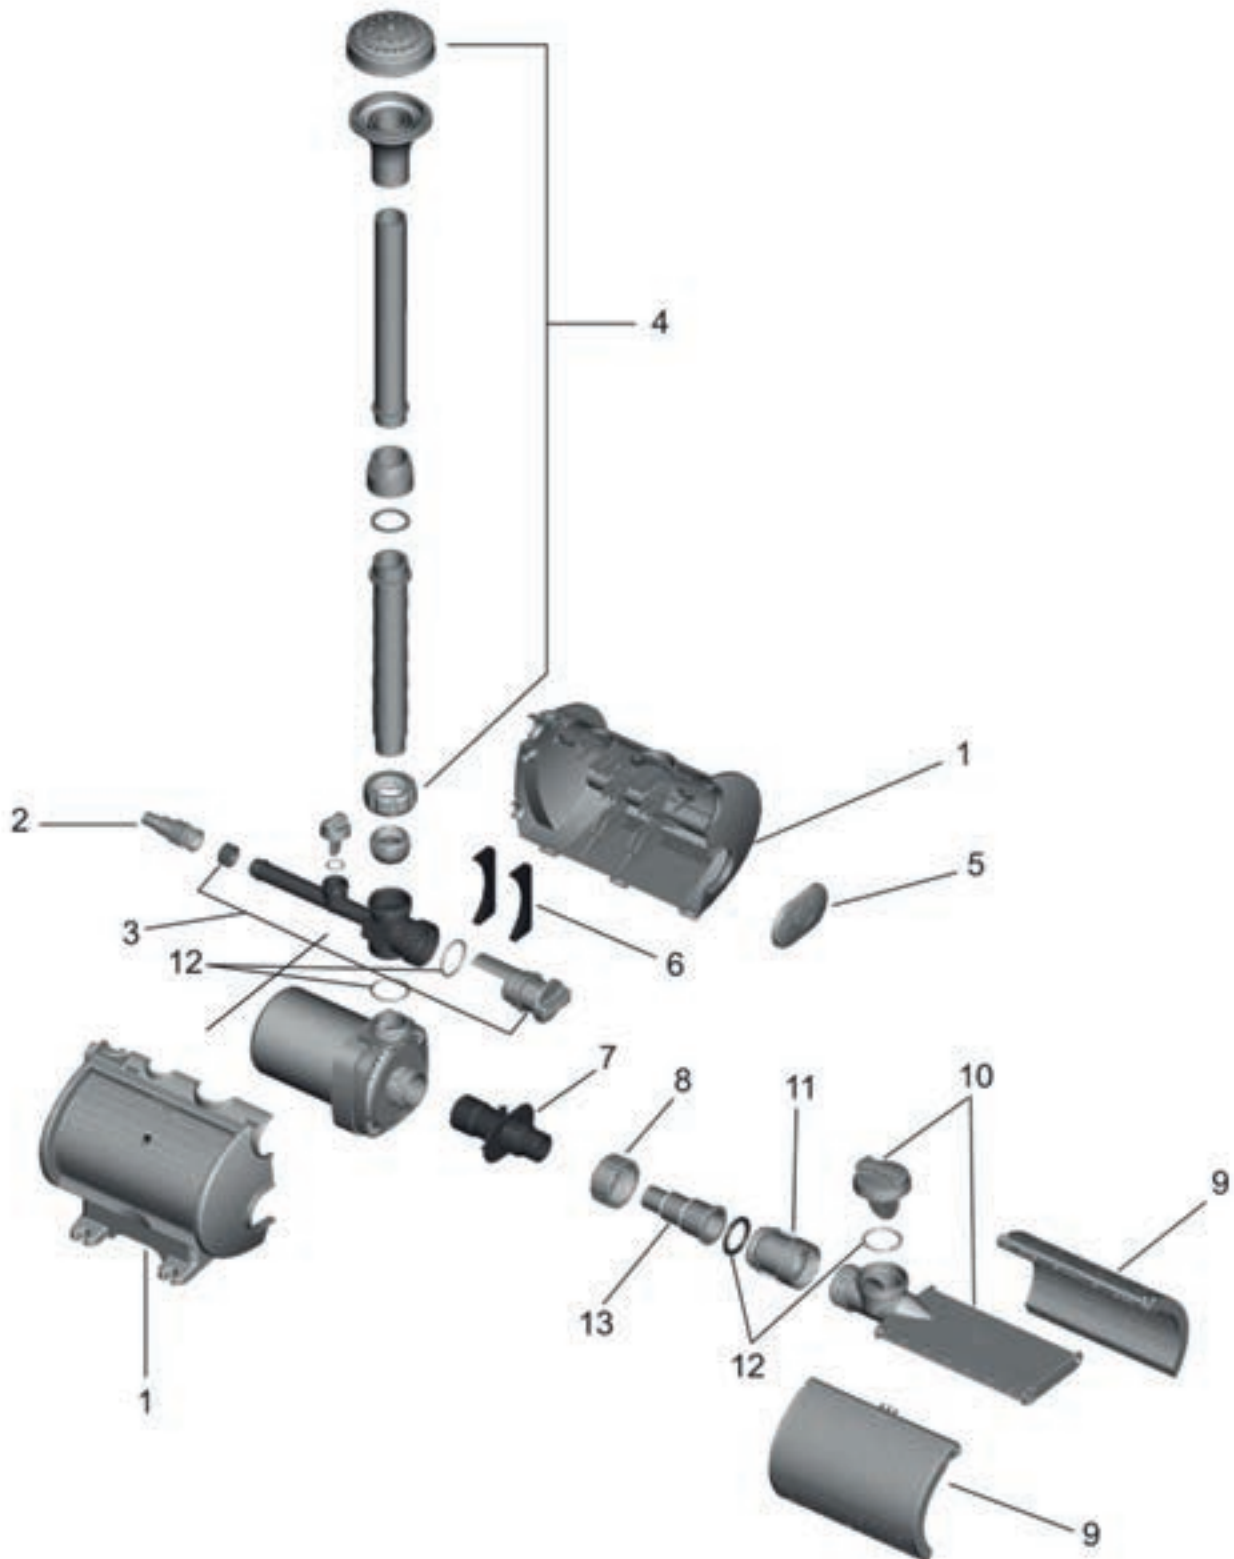

Artikelnr.	Produkt
56315	Aquarius Fountain Set 4000
56319	Aquarius Fountain Set 6000
56323	Aquarius Fountain Set 8000
56332	Aquarius Fountain Set 12000