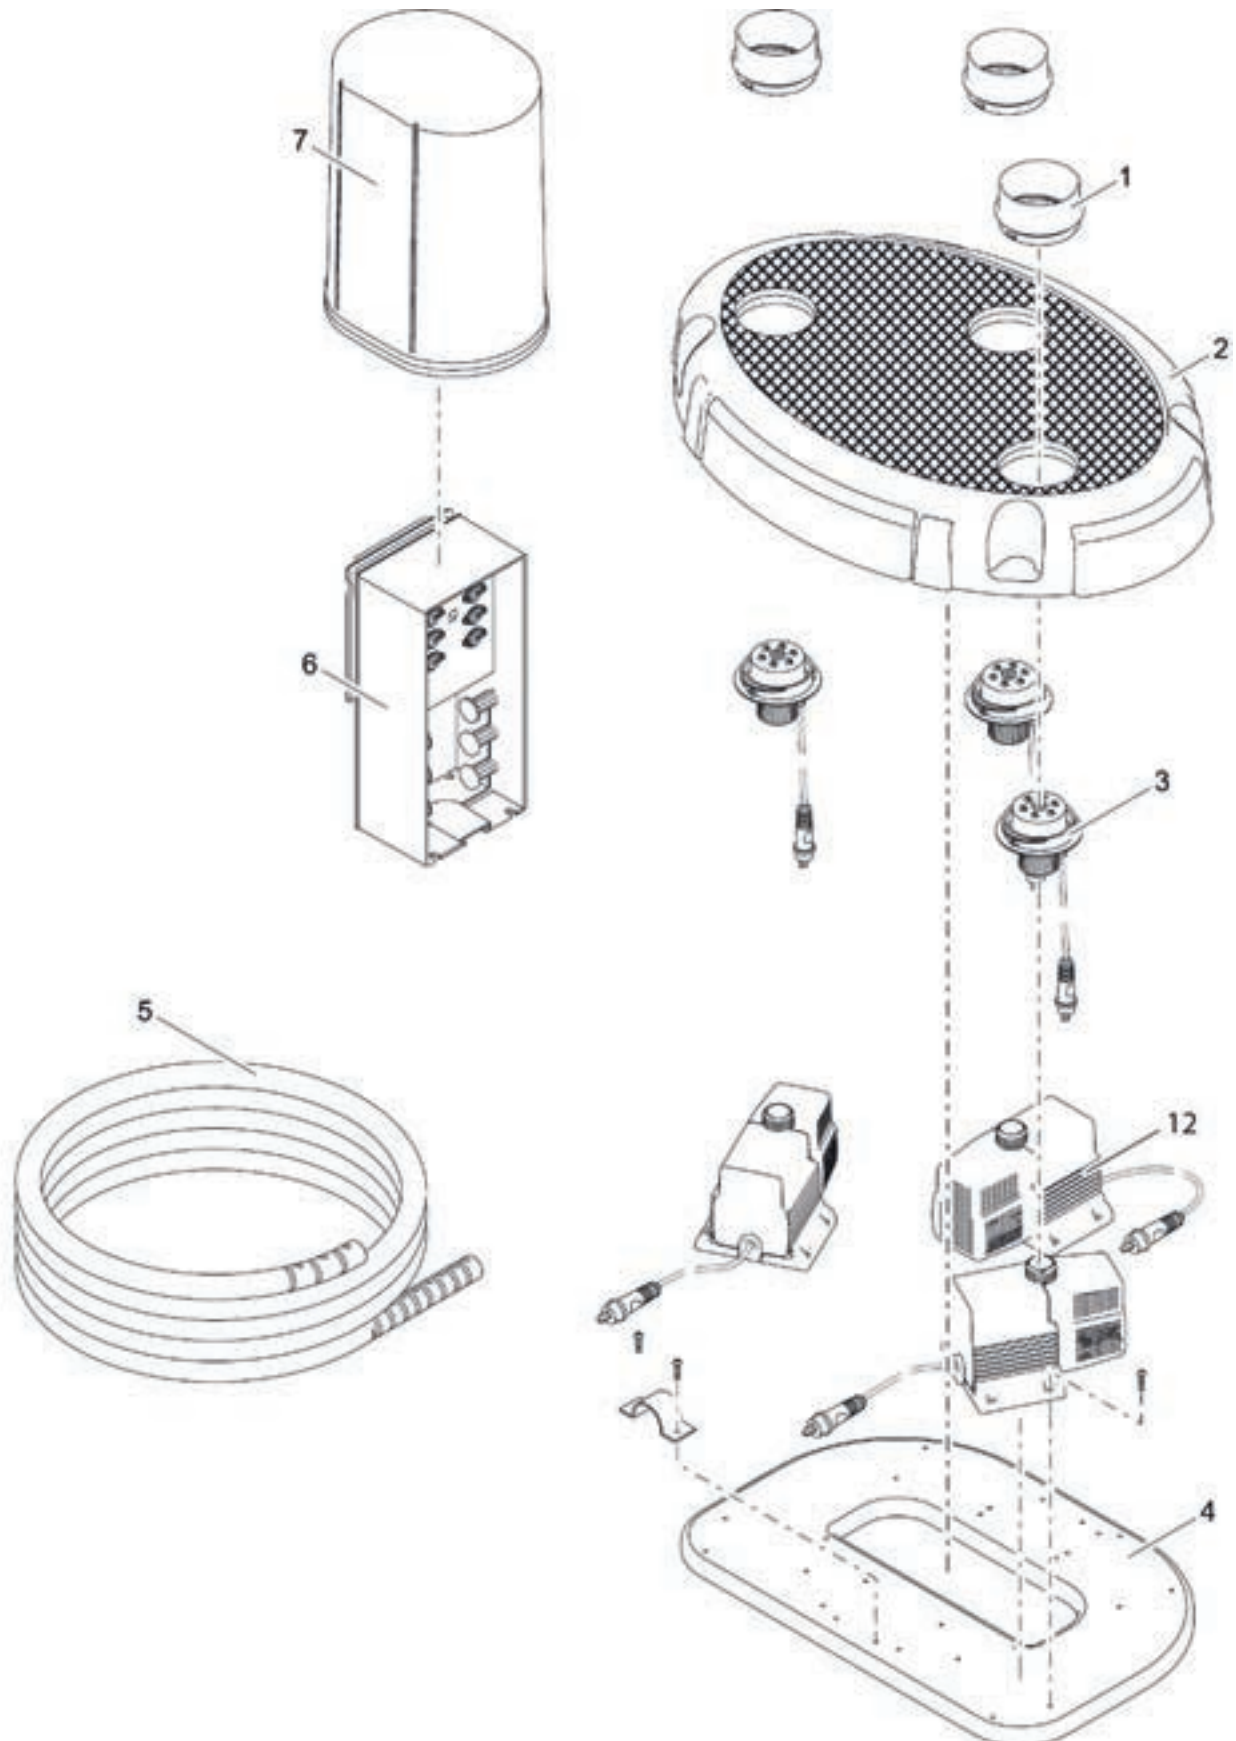

Artikelnr. Produkt
50214 Water Starlet

Pos.	Artikelnr. Produkt	VE	Artikelnr. Ersatzteil	Ersatzteil	UVP in €
1	50214	1	11834	Ersatz Gehäuse-OT Water Starlet m. Embl.	21,99
2		1	11835	Gehäuse Unterteil Water Starlet	21,99
3		1	12293	Schwimmkörper Water Starlet	3,99
4		1	12126	Trafo DE-45-12W 1 Ausgang	27,99
5		1	12346	BG Ersatzrotor Water Starlet kpl.	10,99
6		1	12347	BG LED Pumpe Reparaturset Water Starlet	65,99

Artikelnr. Produkt
50240 Water Trio

Pos.	Artikelnr. Produkt	VE	Artikelnr. Ersatzteil	Ersatzteil	UVP in €
1	50240	1	11878	Düsen Schutz	1,99
2		1	11999	BG Abdeckung Water Trio	54,99
3		1	11943	BG LED Düse Water Trio / Quintet	36,99
4		1	11884	Grundplatte Water Trio / Quintet	9,99
5		1	12476	BG Kabelschutz Water Trio	17,99
6		1	12477	BG Steuerung Trio programmiert	251,99
7		1	33371	Haube FM-Master	12,99
8		1	35807	Ersatz Trafo AquaMax 12 V	164,99
9		1	20284	Erdspeiß	3,49
10		1	11993	BG Verlängerung Water Trio / Quintet	4,99
11		1	11282	2 Kanal Funkfernbedienung	29,99
12		1	11978	BG Pumpe Easy EC	82,99
13		1	46660	Ersatzrotor Easy EC	7,99
14		1	12474	BG Lagerplatte mit Dichtung Trio/Quintet	3,99
15		1	11909	Filtergehäuse Easy EC	4,99

Artikelnr. Produkt
50187 Water Quintet

Pos.	Artikelnr. Produkt	VE	Artikelnr. Ersatzteil	Ersatzteil	UVP in €
1	50187	1	11878	Düsen Schutz	1,99
2		1	11959	BG Abdeckung Water Quintet	65,99
3		1	11943	BG LED Düse Water Trio / Quintet	36,99
4		1	11884	Grundplatte Water Trio / Quintet	9,99
5		1	12475	BG Kabelschutz Water Quintet	18,99
6		1	11994	BG Steuerung Quintet programmiert	251,99
7		1	33371	Haube FM-Master	12,99
8		1	35807	Ersatz Trafo AquaMax 12 V	164,99
9		1	20284	Erdspeiß	3,49
10		1	11993	BG Verlängerung Water Trio / Quintet	4,99
11		1	11282	2 Kanal Funkfernbedienung	29,99
12		1	11978	BG Pumpe Easy EC	82,99
13		1	46660	Ersatzrotor Easy EC	7,99
14		1	12474	BG Lagerplatte mit Dichtung Trio/Quintet	3,99
15		1	11909	Filtergehäuse Easy EC	4,99