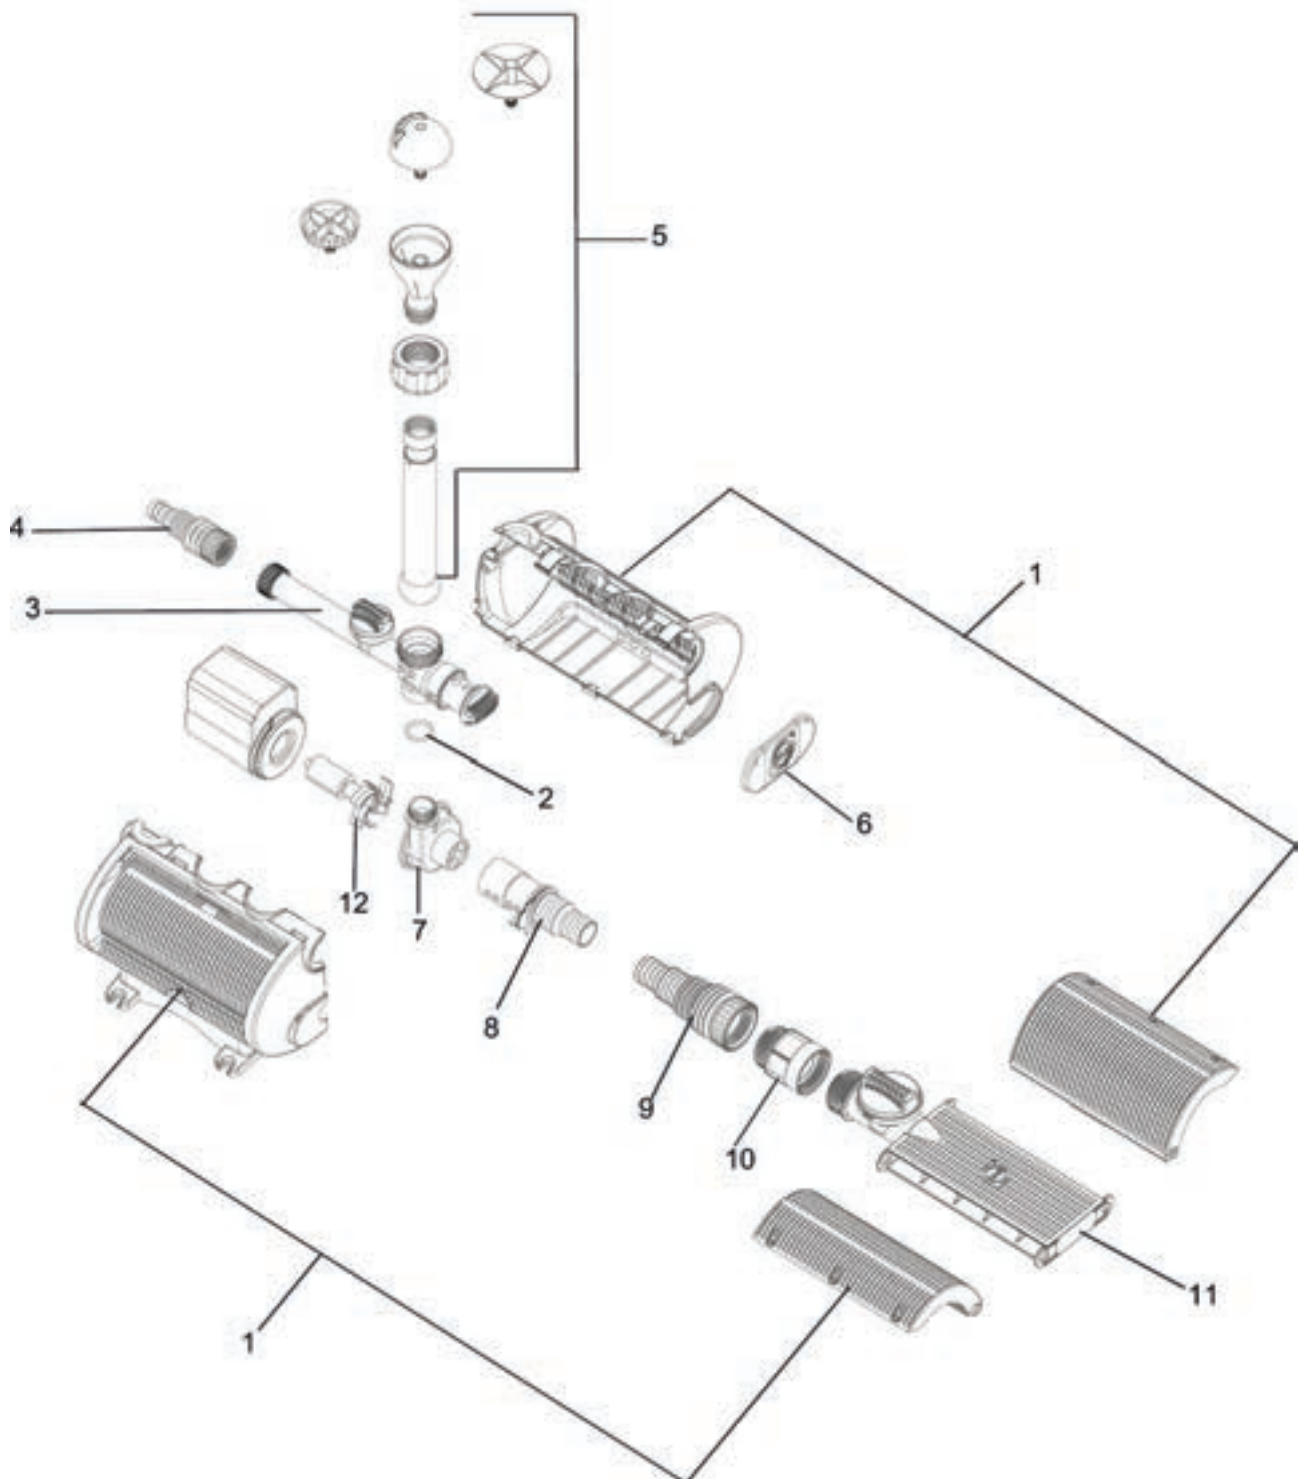

Artikelnr.	Produkt
56299	Nautilus 50
56303	Nautilus 80
56311	Nautilus 150