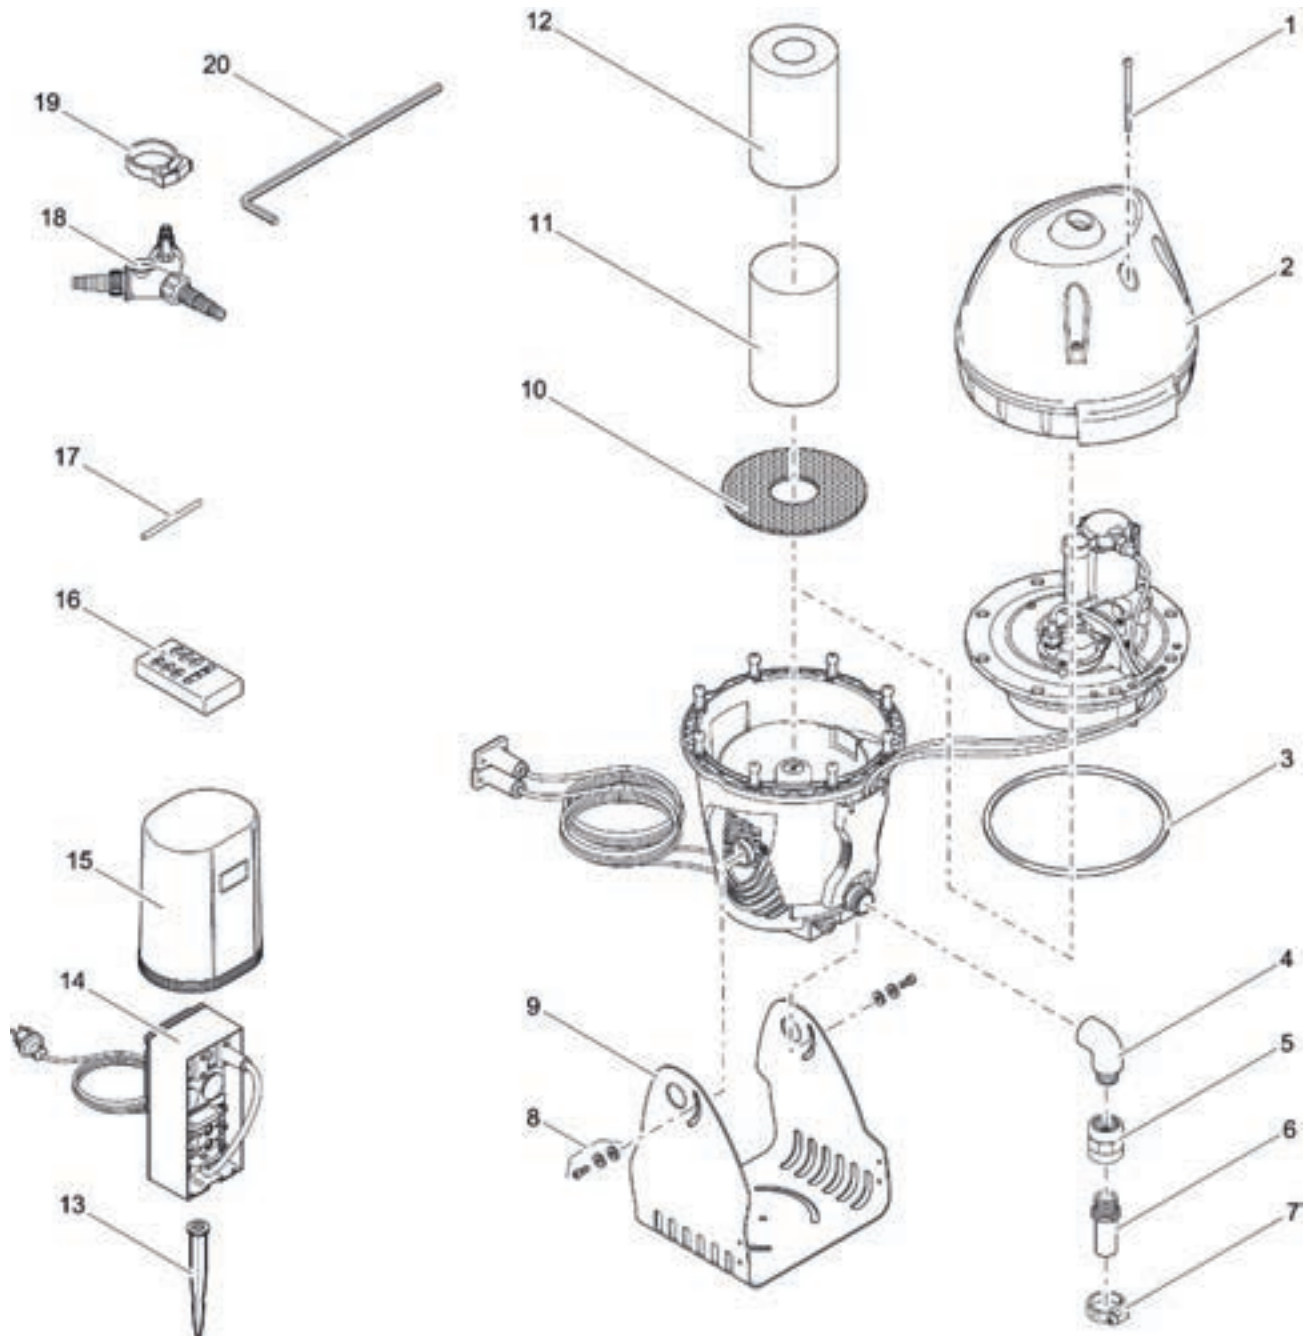

Artikelnr.	Produkt
50052	JumpingJet Rainbow Star Set
50053	JumpingJet Rainbow Star Erweiterungsset