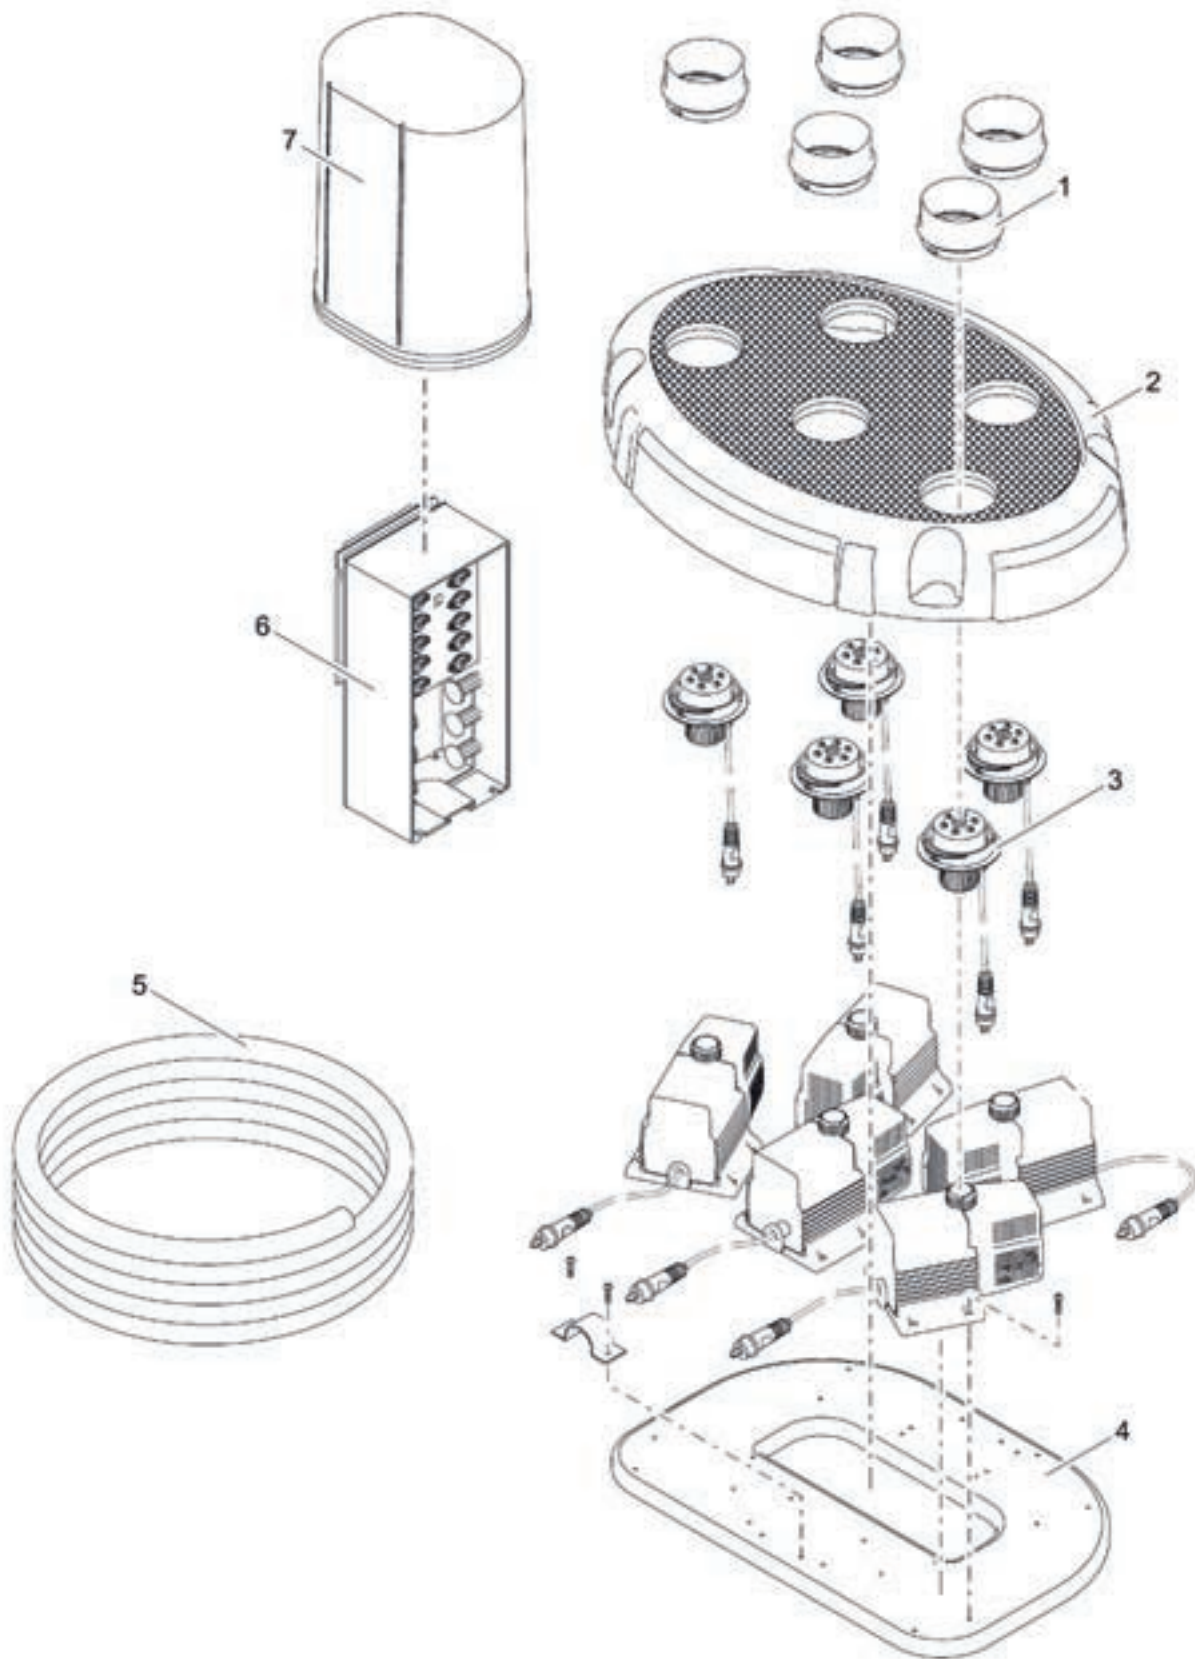

Artikelnr. Produkt
50214 Water Starlet

Pos.	Artikelnr. Produkt	VE	Artikelnr. Ersatzteil	Ersatzteil	UVP in €
1	50214	1	11834	Ersatz Gehäuse-OT Water Starlet m. Embl.	21,99
2		1	11835	Gehäuse Unterteil Water Starlet	21,99
3		1	12293	Schwimmkörper Water Starlet	3,99
4		1	12126	Trafo DE-45-12W 1 Ausgang	27,99
5		1	12346	BG Ersatzrotor Water Starlet kpl.	10,99
6		1	12347	BG LED Pumpe Reparaturset Water Starlet	65,99

Artikelnr. Produkt
50240 Water Trio

Pos.	Artikelnr. Produkt	VE	Artikelnr. Ersatzteil	Ersatzteil	UVP in €
1	50240	1	11878	Düsen Schutz	1,99
2		1	11999	BG Abdeckung Water Trio	54,99
3		1	11943	BG LED Düse Water Trio / Quintet	36,99
4		1	11884	Grundplatte Water Trio / Quintet	9,99
5		1	12476	BG Kabelschutz Water Trio	17,99
6		1	12477	BG Steuerung Trio programmiert	251,99
7		1	33371	Haube FM-Master	12,99
8		1	35807	Ersatz Trafo AquaMax 12 V	164,99
9		1	20284	Erdspeiß	3,49
10		1	11993	BG Verlängerung Water Trio / Quintet	4,99
11		1	11282	2 Kanal Funkfernbedienung	29,99
12		1	11978	BG Pumpe Easy EC	82,99
13		1	46660	Ersatzrotor Easy EC	7,99
14		1	12474	BG Lagerplatte mit Dichtung Trio/Quintet	3,99
15		1	11909	Filtergehäuse Easy EC	4,99

Artikelnr. Produkt
50187 Water Quintet

Pos.	Artikelnr. Produkt	VE	Artikelnr. Ersatzteil	Ersatzteil	UVP in €
1	50187	1	11878	Düsen Schutz	1,99
2		1	11959	BG Abdeckung Water Quintet	65,99
3		1	11943	BG LED Düse Water Trio / Quintet	36,99
4		1	11884	Grundplatte Water Trio / Quintet	9,99
5		1	12475	BG Kabelschutz Water Quintet	18,99
6		1	11994	BG Steuerung Quintet programmiert	251,99
7		1	33371	Haube FM-Master	12,99
8		1	35807	Ersatz Trafo AquaMax 12 V	164,99
9		1	20284	Erdspeiß	3,49
10		1	11993	BG Verlängerung Water Trio / Quintet	4,99
11		1	11282	2 Kanal Funkfernbedienung	29,99
12		1	11978	BG Pumpe Easy EC	82,99
13		1	46660	Ersatzrotor Easy EC	7,99
14		1	12474	BG Lagerplatte mit Dichtung Trio/Quintet	3,99
15		1	11909	Filtergehäuse Easy EC	4,99