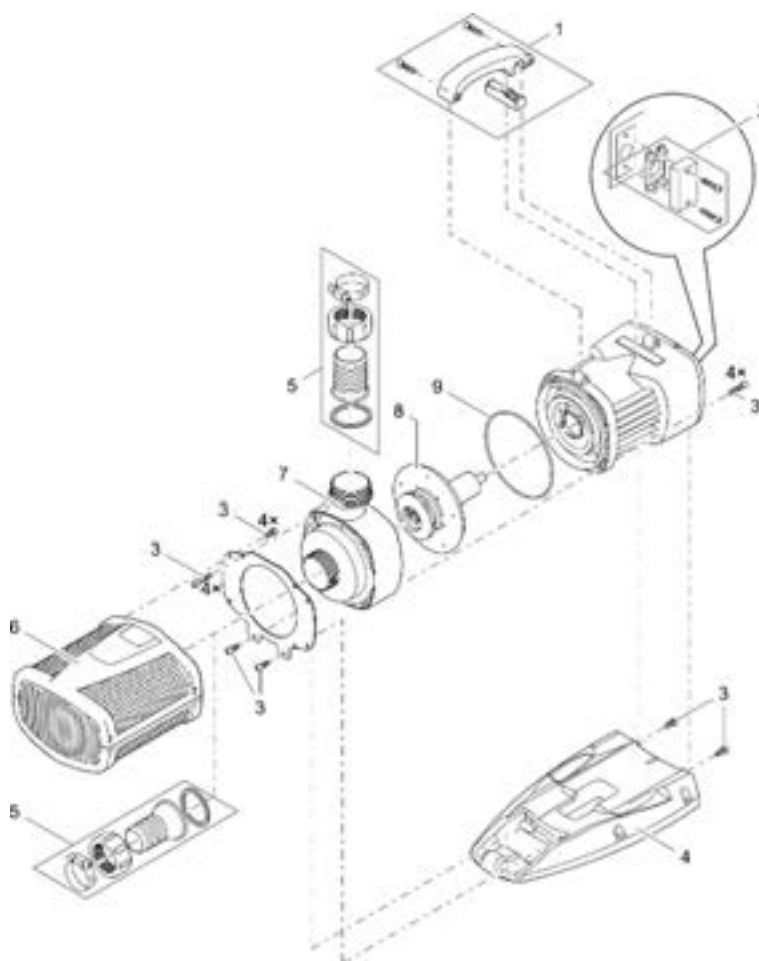

Artikelnr.	Produkt
42405	Aquarius Eco Expert 22000
42404	Aquarius Eco Expert 28000

Pos.	Artikelnr. Produkt	VE	Artikelnr. Ersatzteil	Ersatzteil	UVP in €
1	42405	1	40510	Ersatz Griff mit Schalter	23,99
2		1	40509	BG Blindkappe mit Dichtungssset	3,49
3		1	40511	Ersatz Schrauben Set	13,99
4		1	37843	Fuß EC2 Maxi	40,99
5		1	35359	Anschluss-Kit AquaMax Expert	7,99
6		1	42411	BG Filterkorb Aquarius Universal Eco	109,99
7		1	42410	BG Pumpengehäuse Aquarius Universal Eco	55,99
8		1	48672	Ersatzrotor Aquarius Eco Expert 22000	264,99
9		1	11208	O-Ring NBR 140 x 3,15 SH70 A	0,99
1	42404	1	40510	Ersatz Griff mit Schalter	23,99
2		1	40509	BG Blindkappe mit Dichtungssset	3,49
3		1	40511	Ersatz Schrauben Set	13,99
4		1	37843	Fuß EC2 Maxi	40,99
5		1	35359	Anschluss-Kit AquaMax Expert	7,99
6		1	42411	BG Filterkorb Aquarius Universal Eco	109,99
7		1	42410	BG Pumpengehäuse Aquarius Universal Eco	55,99
8		1	48671	Ersatzrotor Aquarius Eco Expert 28000	264,99
9		1	11208	O-Ring NBR 140 x 3,15 SH70 A	0,99