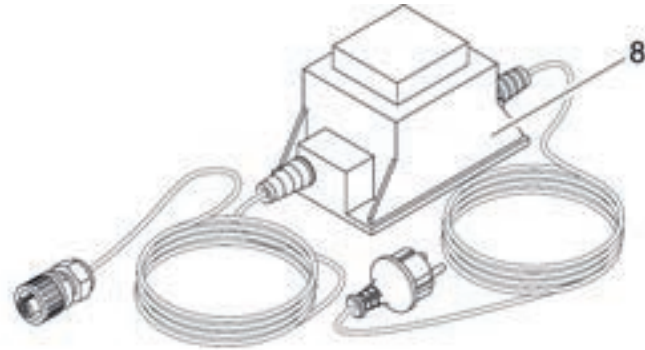

Artikelnr. Produkt
50214 Water Starlet

Pos.	Artikelnr. Produkt	VE	Artikelnr. Ersatzteil	Ersatzteil	UVP in €
1	50214	1	11834	Ersatz Gehäuse-OT Water Starlet m. Embl.	21,99
2		1	11835	Gehäuse Unterteil Water Starlet	21,99
3		1	12293	Schwimmkörper Water Starlet	3,99
4		1	12126	Trafo DE-45-12W 1 Ausgang	27,99
5		1	12346	BG Ersatzrotor Water Starlet kpl.	10,99
6		1	12347	BG LED Pumpe Reparaturset Water Starlet	65,99

Artikelnr. Produkt
50240 Water Trio

Pos.	Artikelnr. Produkt	VE	Artikelnr. Ersatzteil	Ersatzteil	UVP in €
1	50240	1	11878	Düsen Schutz	1,99
2		1	11999	BG Abdeckung Water Trio	54,99
3		1	11943	BG LED Düse Water Trio / Quintet	36,99
4		1	11884	Grundplatte Water Trio / Quintet	9,99
5		1	12476	BG Kabelschutz Water Trio	17,99
6		1	12477	BG Steuerung Trio programmiert	251,99
7		1	33371	Haube FM-Master	12,99
8		1	35807	Ersatz Trafo AquaMax 12 V	164,99
9		1	20284	Erdspeiß	3,49
10		1	11993	BG Verlängerung Water Trio / Quintet	4,99
11		1	11282	2 Kanal Funkfernbedienung	29,99
12		1	11978	BG Pumpe Easy EC	82,99
13		1	46660	Ersatzrotor Easy EC	7,99
14		1	12474	BG Lagerplatte mit Dichtung Trio/Quintet	3,99
15		1	11909	Filtergehäuse Easy EC	4,99