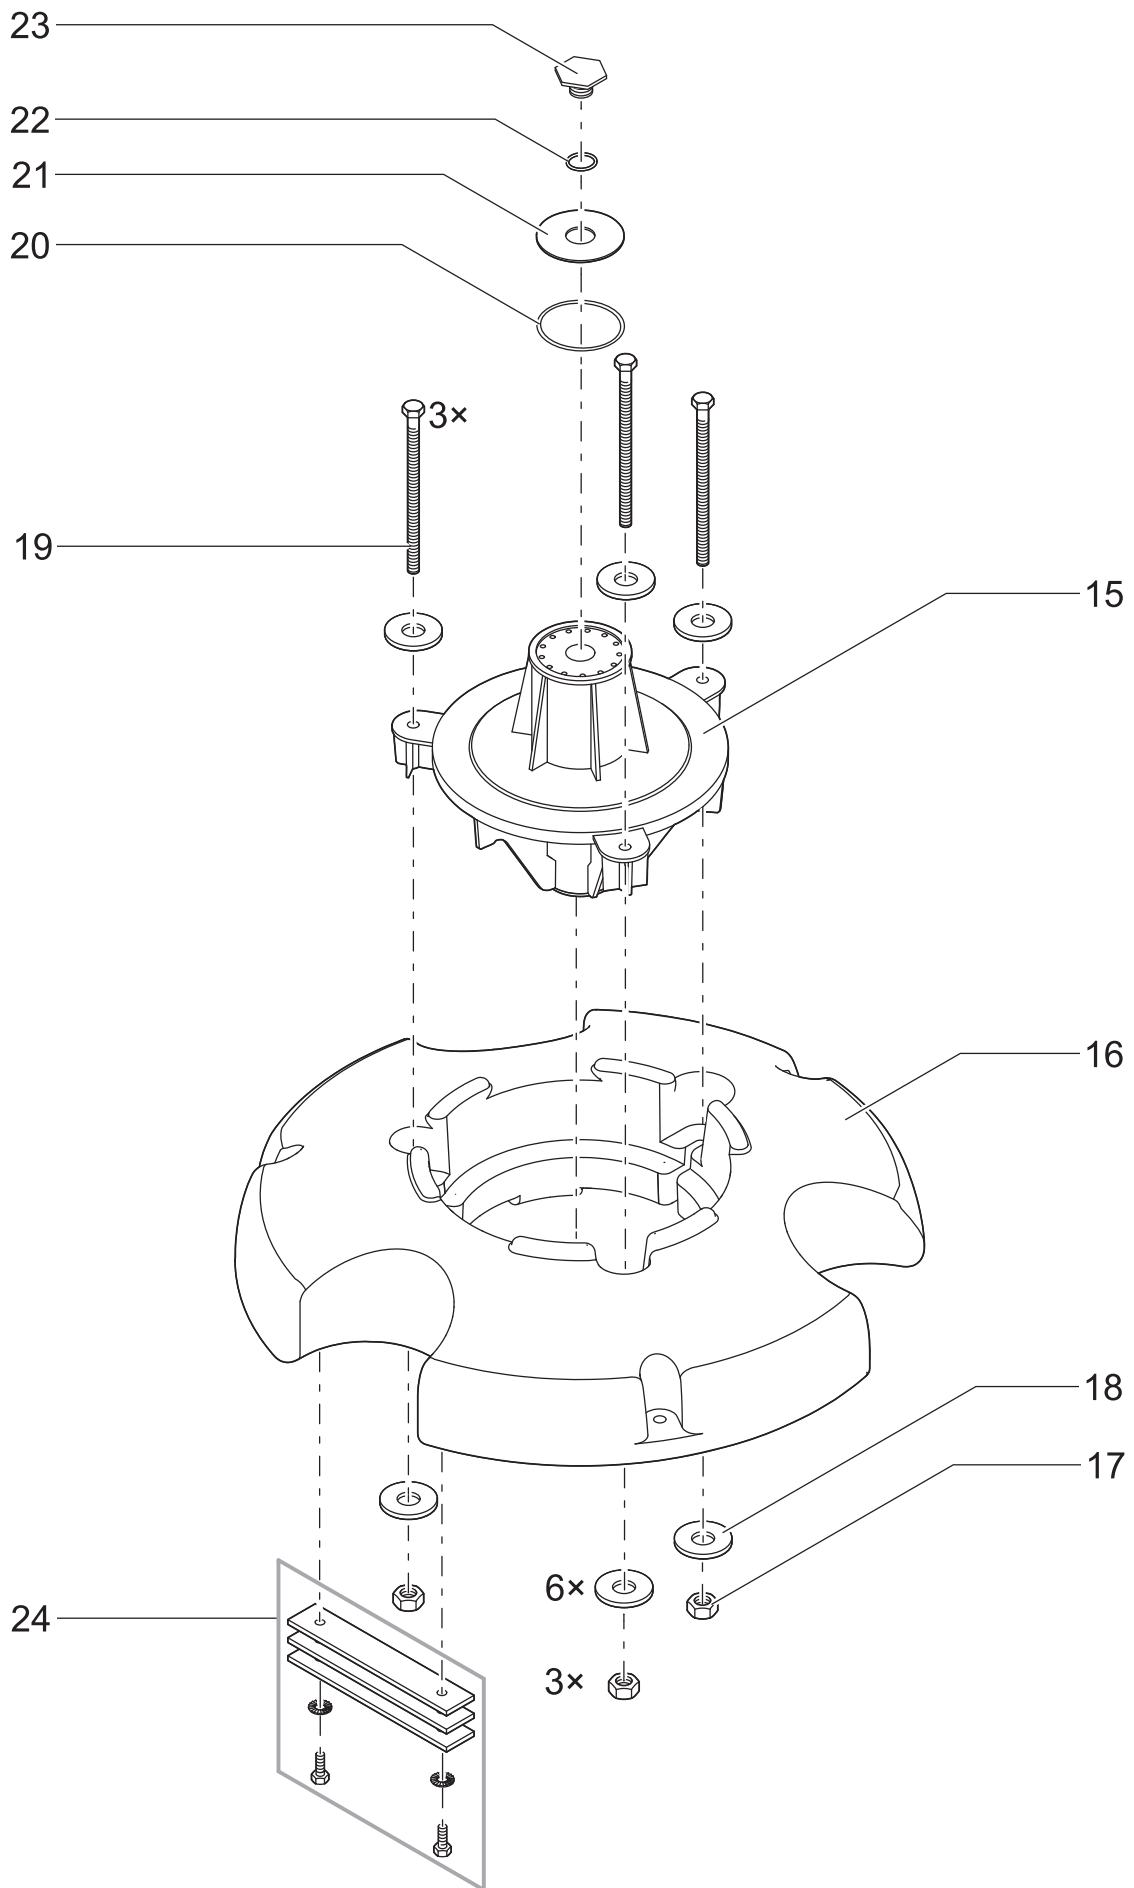

Pos.	Artikelnr. Produkt	VE	Artikelnr. Ersatzteil	Ersatzteil	UVP in €
1	57704	1	42088	Service Pack PondJet Eco	488,99
2		4	25424	Sicherheitsschr. V2A M5x40 Torx m Zapfen	0,69
3		1	40467	Ersatzrotor Pumpe PondJet Eco	149,99
4		1	17513	Flachdichtung 107 x 78 x 2,5 USP 16 hell	2,99
5		1	10330	Haltebügel PondJet	44,99
6		1	6136	Unterlegscheibe V2A DIN 125 8,4	0,29
7		1	35881	Abdeckung vorne EC2 FT	3,49
8		1	35252	BG Vorfilter Aquarius Universal Gr. 5	29,99
9		1	39927	BG Pumpengehäuse PondJet Eco	44,99
10		1	13346	Flachdichtung 110 x 100 x 2,5 USP 60	1,49
11		1	40569	Reduziernippel PVC 1 1/4" - 1 1/2"	12,99
12		1	22279	Flachdichtung 40 x 30 x 2 SH70	10,99
13		1	6106	Sechskantmutter V2A DIN 934 M8	0,19
14		1	10852	Gewindestift 4401 DIN 913 8 x 40	2,49
15		1	19279	Düsenkörper PondJet (m. Bohrung)	31,99
16		1	17939	Schwimmkörper Mini-Anlage KSA3	229,99
17		3	6129	Sicherungsmutter V2A DIN 985 M8	0,39
18		6	9848	Unterlegscheibe V2A DIN 9021 10,5	0,39
19		3	19288	Sechskantschraube V2A DIN 931 M8 x 130	2,99
20		1	3578	O-Ring NBR 72 x 4 SH75	0,59
21		1	19545	Lochscheibe PondJet	7,99
22		1	13290	O-Ring NBR 33 x 3 SH70 schwarz	0,29
23		1	19544	Stopfen G1 PondJet	16,99
24		1	47934	Ersatzteil Gegengewicht PondJet Eco	38,99
-	1	49695	Schraubenset PondJet Eco	44,99