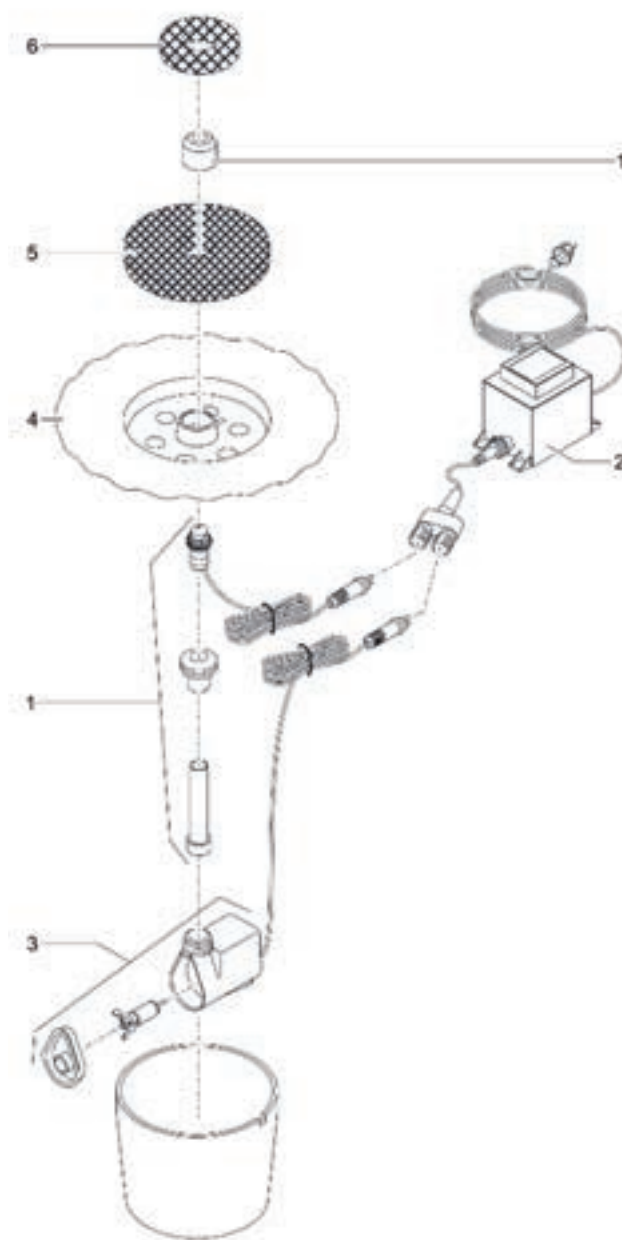

Artikelnr.   Produkt
50407   LunaLed Creative Set

Pos.	Artikelnr. Produkt	VE	Artikelnr. Ersatzteil	Ersatzteil	UVP in €
1	50407	1	13540	BG LunaLed 9s Set	74,99
2		1	13534	Trafo 10 VA - 12 W	17,99
3		1	13538	BG Pumpe LunaLed Creative Set	39,99
4		1	13425	Abdeckung LunaLed Creative Set	10,99
5		1	13532	Schaum LunaLed Creative Set	3,99
6		1	14142	Spritzschutzmanschette LunaLed Creative	1,99