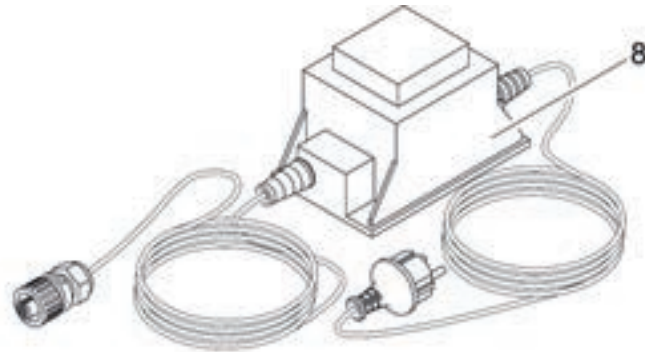

Artikelnr. Produkt
50214 Water Starlet

Pos.	Artikelnr. Produkt	VE	Artikelnr. Ersatzteil	Ersatzteil	UVP in €
1	50214	1	11834	Ersatz Gehäuse-OT Water Starlet m. Embl.	21,99
2		1	11835	Gehäuse Unterteil Water Starlet	21,99
3		1	12293	Schwimmkörper Water Starlet	3,99
4		1	12126	Trafo DE-45-12W 1 Ausgang	27,99
5		1	12346	BG Ersatzrotor Water Starlet kpl.	10,99
6		1	12347	BG LED Pumpe Reparaturset Water Starlet	65,99

Artikelnr. Produkt
50240 Water Trio

Pos.	Artikelnr. Produkt	VE	Artikelnr. Ersatzteil	Ersatzteil	UVP in €
1	50240	1	11878	Düsen Schutz	1,99
2		1	11999	BG Abdeckung Water Trio	54,99
3		1	11943	BG LED Düse Water Trio / Quintet	36,99
4		1	11884	Grundplatte Water Trio / Quintet	9,99
5		1	12476	BG Kabelschutz Water Trio	17,99
6		1	12477	BG Steuerung Trio programmiert	251,99
7		1	33371	Haube FM-Master	12,99
8		1	35807	Ersatz Trafo AquaMax 12 V	164,99
9		1	20284	Erdspeiß	3,49
10		1	11993	BG Verlängerung Water Trio / Quintet	4,99
11		1	11282	2 Kanal Funkfernbedienung	29,99
12		1	11978	BG Pumpe Easy EC	82,99
13		1	46660	Ersatzrotor Easy EC	7,99
14		1	12474	BG Lagerplatte mit Dichtung Trio/Quintet	3,99
15		1	11909	Filtergehäuse Easy EC	4,99

Artikelnr. Produkt
50187 Water Quintet

Pos.	Artikelnr. Produkt	VE	Artikelnr. Ersatzteil	Ersatzteil	UVP in €
1	50187	1	11878	Düsen Schutz	1,99
2		1	11959	BG Abdeckung Water Quintet	65,99
3		1	11943	BG LED Düse Water Trio / Quintet	36,99
4		1	11884	Grundplatte Water Trio / Quintet	9,99
5		1	12475	BG Kabelschutz Water Quintet	18,99
6		1	11994	BG Steuerung Quintet programmiert	251,99
7		1	33371	Haube FM-Master	12,99
8		1	35807	Ersatz Trafo AquaMax 12 V	164,99
9		1	20284	Erdspeiß	3,49
10		1	11993	BG Verlängerung Water Trio / Quintet	4,99
11		1	11282	2 Kanal Funkfernbedienung	29,99
12		1	11978	BG Pumpe Easy EC	82,99
13		1	46660	Ersatzrotor Easy EC	7,99
14		1	12474	BG Lagerplatte mit Dichtung Trio/Quintet	3,99
15		1	11909	Filtergehäuse Easy EC	4,99