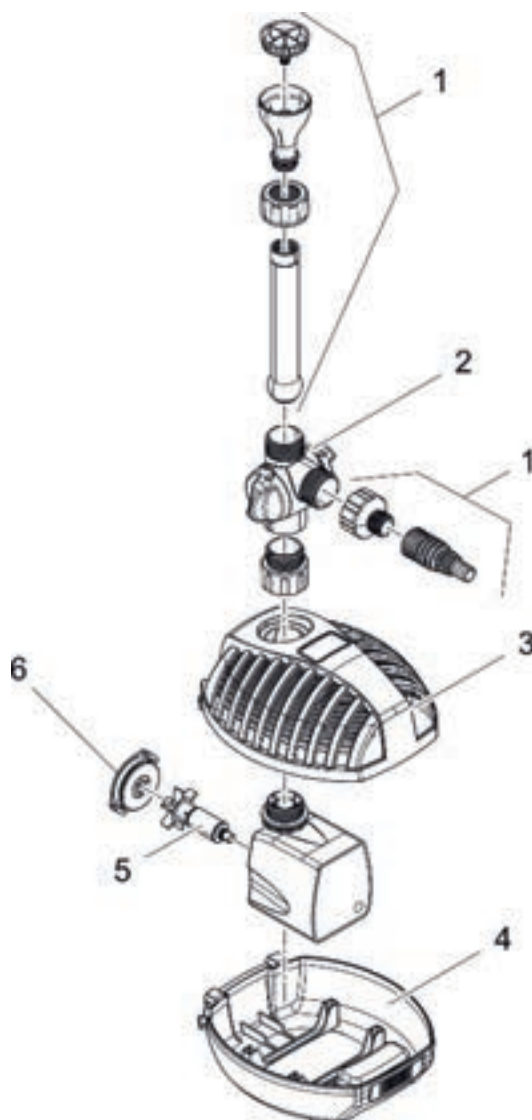

Artikelnr.	Produkt
43041	Aquarius Fountain Set Classic 750
57399	Aquarius Fountain Set Classic 1000
57400	Aquarius Fountain Set Classic 1500
57401	Aquarius Fountain Set Classic 2500
57402	Aquarius Fountain Set Classic 3500

Pos.	Artikelnr. Produkt	VE	Artikelnr. Ersatzteil	Ersatzteil	UVP in €	
1	43041	1	43083	Beipack Aquarius Fountain Set Classic	12,99	
2		1	43290	Ers. T-Regler Aquarius Fountain Set	13,75	
3		1	18237	BG Filtergehäuse Ober- und Unterteil	13,99	
5		1	22647	Ersatzrotor kpl. ASE 750 magnetisiert	6,99	
6		1	35762	BG Pumpengehäuse ASE 1000	4,99	
1		57399	1	43083	Beipack Aquarius Fountain Set Classic	12,99
2	1		20830	T-Regler G 1	13,99	
3	1		18237	BG Filtergehäuse Ober- und Unterteil	13,99	
5	1		28351	Ersatzrotor kpl. ASE 1000 magnetisiert	8,99	
6	1		35762	BG Pumpengehäuse ASE 1000	4,99