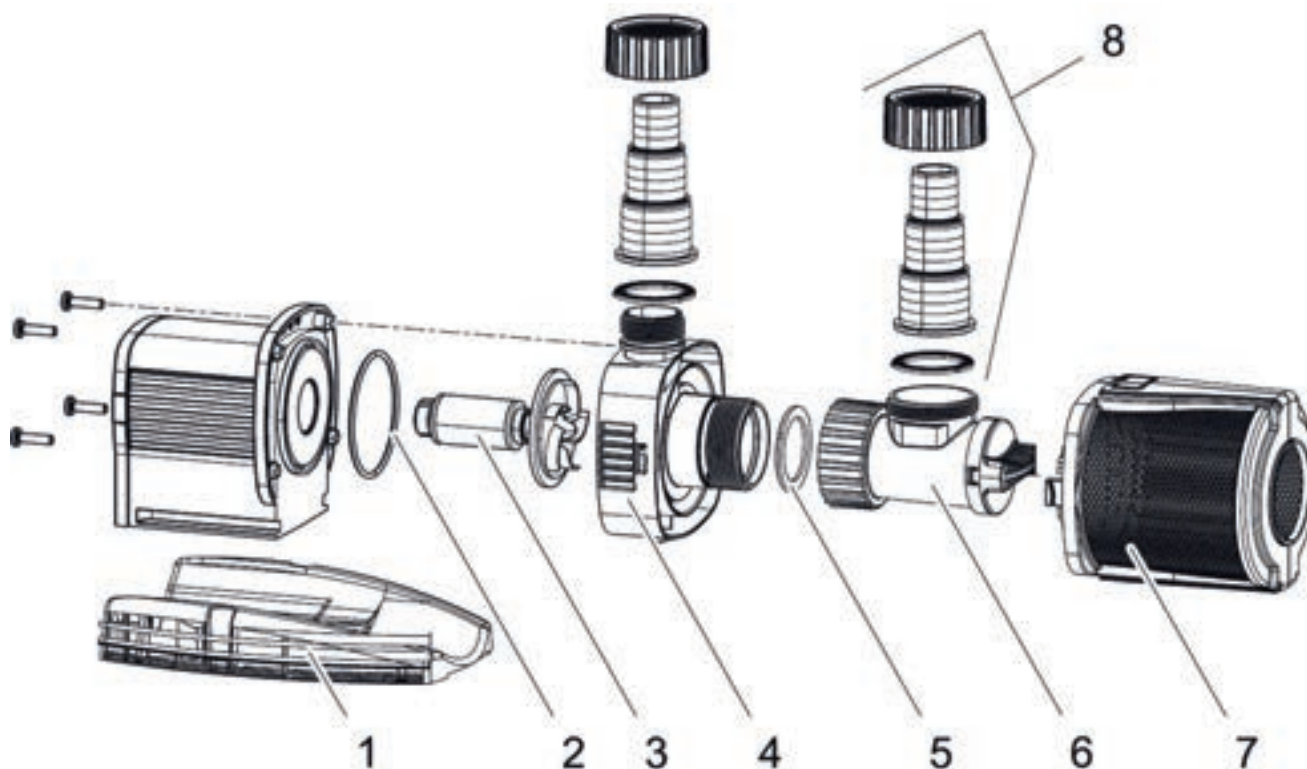

Artikelnr.	Produkt
57390	Aquarius Universal Premium Eco 3000
57392	Aquarius Universal Premium Eco 4000

Pos.	Artikelnr. Produkt	VE	Artikelnr. Ersatzteil	Ersatzteil	UVP in €
1	57390	1	35752	BG Pumpenfuß Aquarius Universal Eco	10,99
2		1	25969	O-Ring NBR 60 x 2,5 SH70 A	0,59
3		1	35801	Rotor Aquarius Universal Eco 3000	54,99
4		1	35825	Ersatz Pumpengeh. Aquarius Universal Eco	20,99
5		1	19491	Flachdichtung Tülle 1 1/2"	1,49
6		1	26405	Ansaugeinheit Aquarius Universal Gr. 4	11,99
7		1	35826	Ersatz Vorfilter Aquarius Universal Eco	34,99
8		1	35179	Beipack Aquarius Universal 1600-6000	13,99
1	57392	1	35752	BG Pumpenfuß Aquarius Universal Eco	10,99
2		1	25969	O-Ring NBR 60 x 2,5 SH70 A	0,59
3		1	35802	Ersatzrotor kpl. EC-mini 4000	56,99
4		1	35825	Ersatz Pumpengeh. Aquarius Universal Eco	20,99
5		1	19491	Flachdichtung Tülle 1 1/2"	1,49
6		1	26405	Ansaugeinheit Aquarius Universal Gr. 4	11,99
7		1	35826	Ersatz Vorfilter Aquarius Universal Eco	34,99
8		1	35179	Beipack Aquarius Universal 1600-6000	13,99