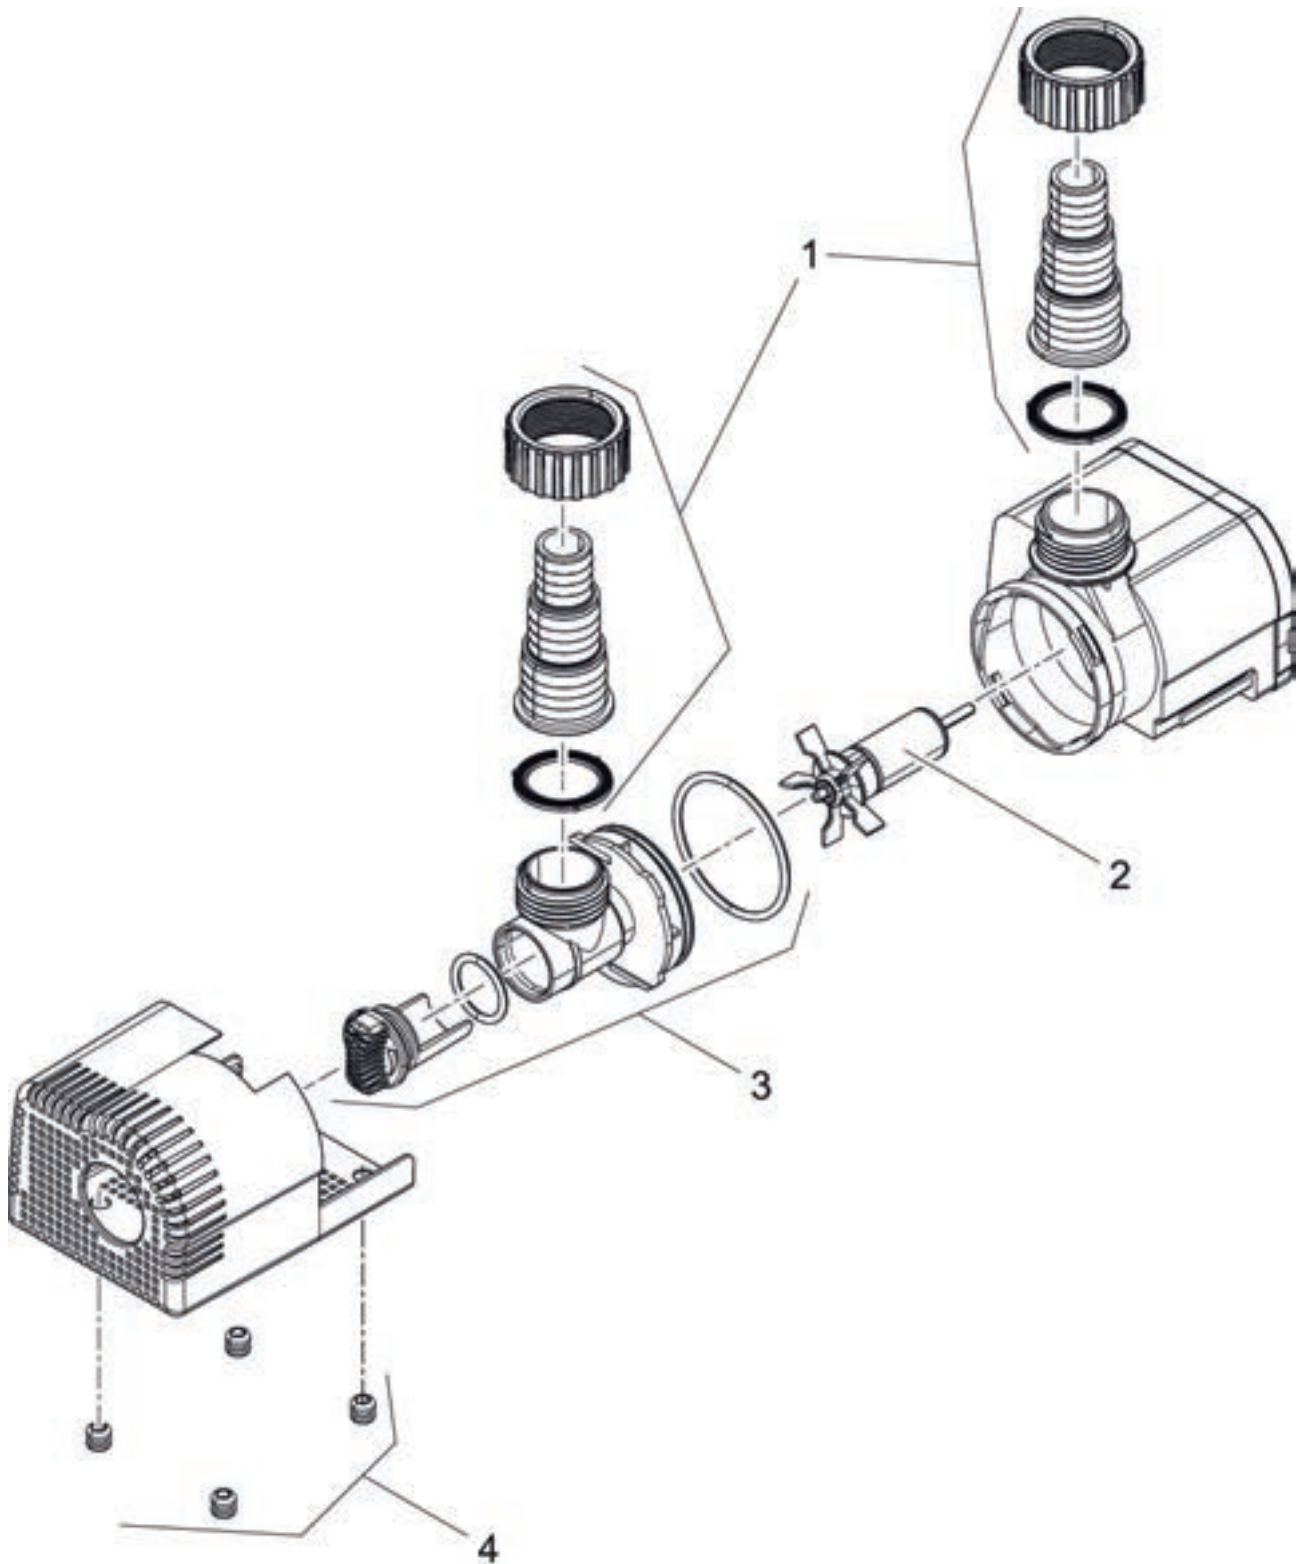

Artikelnr.	Produkt
36975	Aquarius Universal Classic 600
36950	Aquarius Universal Classic 1000
36951	Aquarius Universal Classic 1500
36953	Aquarius Universal Classic 2000