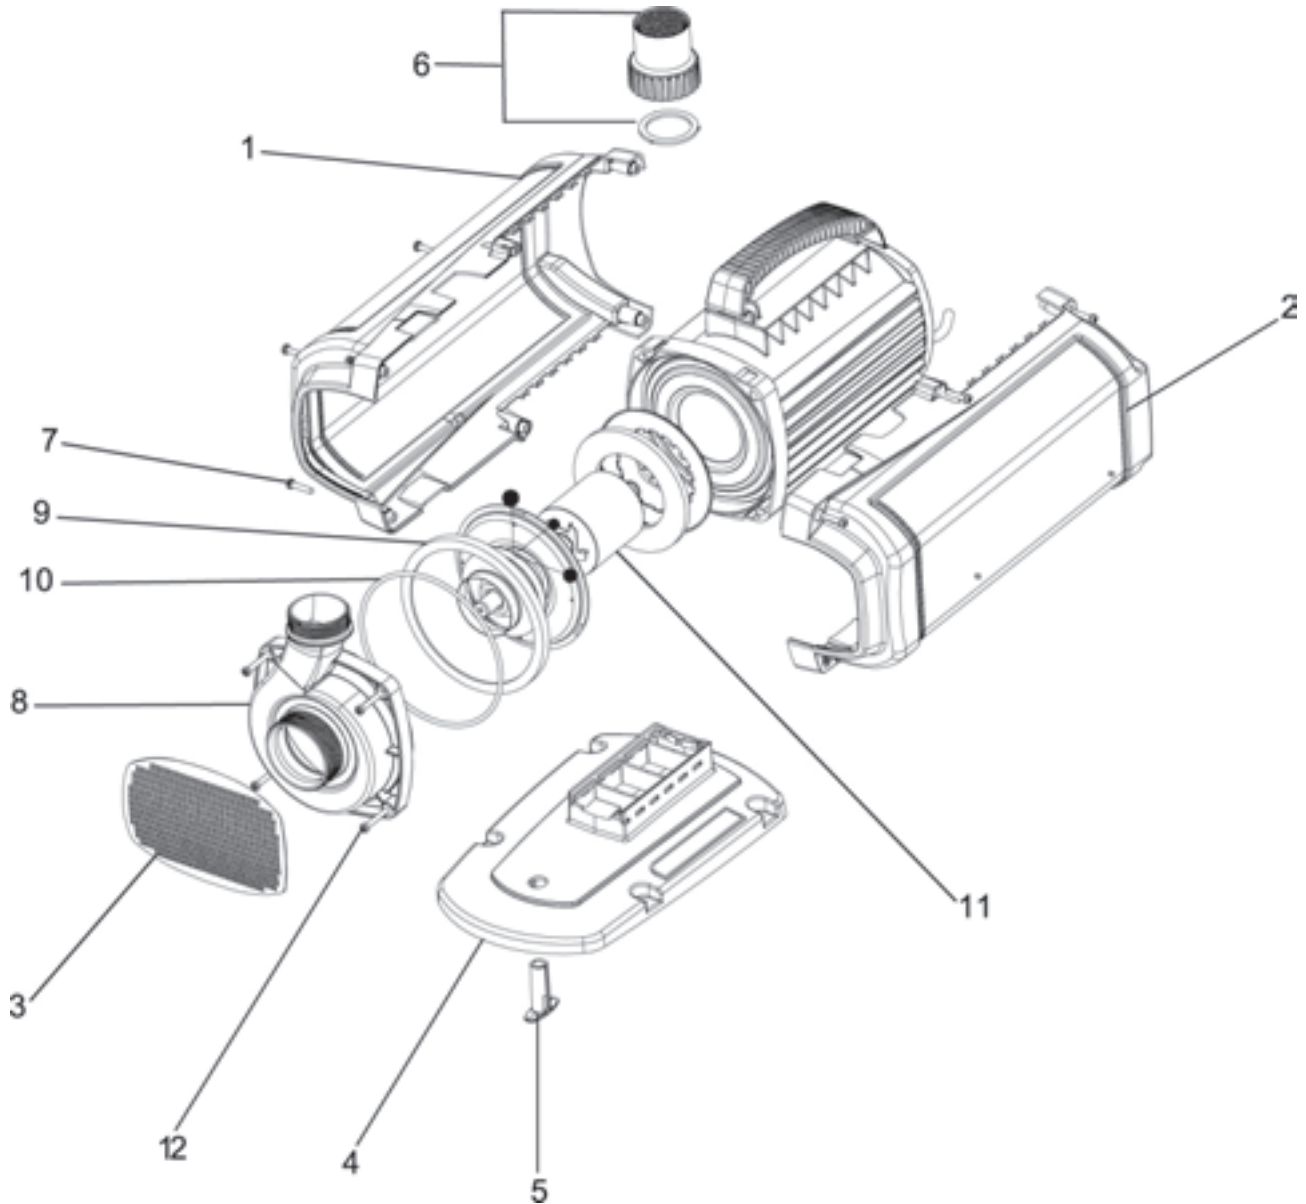

Artikelnr.	Produkt
56870	Aquarius Universal Expert 21000
56871	Aquarius Universal Expert 27000
56872	Aquarius Universal Expert 40000