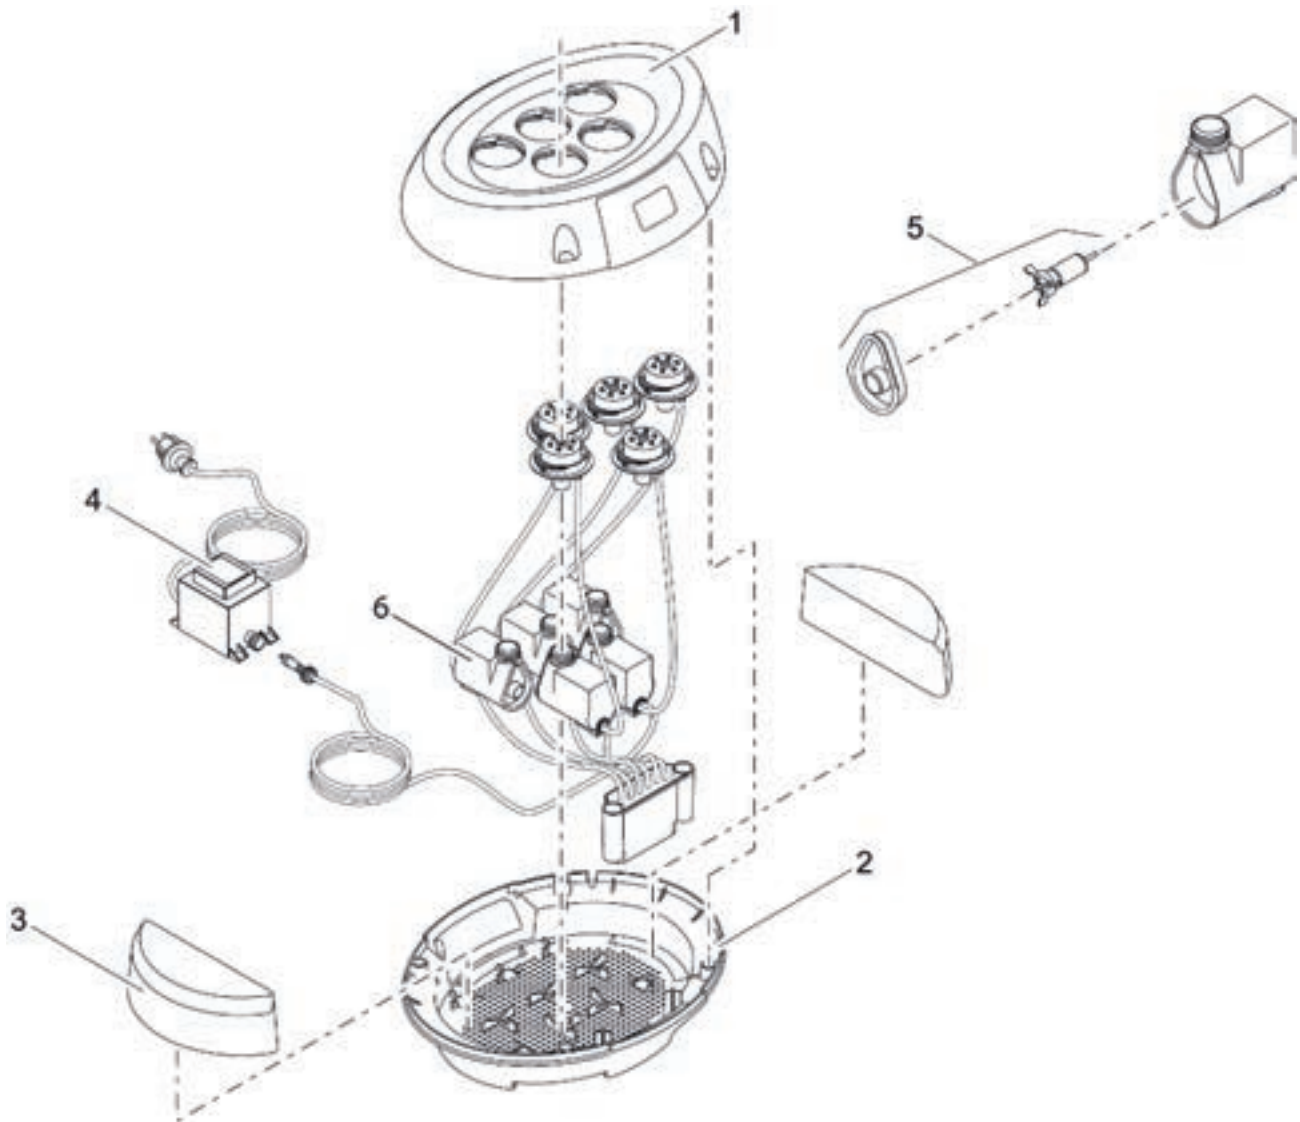

Artikelnr. Produkt
50214 Water Starlet

Pos.	Artikelnr. Produkt	VE	Artikelnr. Ersatzteil	Ersatzteil	UVP in €
1	50214	1	11834	Ersatz Gehäuse-OT Water Starlet m. Embl.	21,99
2		1	11835	Gehäuse Unterteil Water Starlet	21,99
3		1	12293	Schwimmkörper Water Starlet	3,99
4		1	12126	Trafo DE-45-12W 1 Ausgang	27,99
5		1	12346	BG Ersatzrotor Water Starlet kpl.	10,99
6		1	12347	BG LED Pumpe Reparaturset Water Starlet	65,99

Artikelnr. Produkt
50240 Water Trio

Pos.	Artikelnr. Produkt	VE	Artikelnr. Ersatzteil	Ersatzteil	UVP in €
1	50240	1	11878	Düsen Schutz	1,99
2		1	11999	BG Abdeckung Water Trio	54,99
3		1	11943	BG LED Düse Water Trio / Quintet	36,99
4		1	11884	Grundplatte Water Trio / Quintet	9,99
5		1	12476	BG Kabelschutz Water Trio	17,99
6		1	12477	BG Steuerung Trio programmiert	251,99
7		1	33371	Haube FM-Master	12,99
8		1	35807	Ersatz Trafo AquaMax 12 V	164,99
9		1	20284	Erdspeiß	3,49
10		1	11993	BG Verlängerung Water Trio / Quintet	4,99
11		1	11282	2 Kanal Funkfernbedienung	29,99
12		1	11978	BG Pumpe Easy EC	82,99
13		1	46660	Ersatzrotor Easy EC	7,99
14		1	12474	BG Lagerplatte mit Dichtung Trio/Quintet	3,99
15		1	11909	Filtergehäuse Easy EC	4,99

Artikelnr. Produkt
50187 Water Quintet

Pos.	Artikelnr. Produkt	VE	Artikelnr. Ersatzteil	Ersatzteil	UVP in €
1	50187	1	11878	Düsen Schutz	1,99
2		1	11959	BG Abdeckung Water Quintet	65,99
3		1	11943	BG LED Düse Water Trio / Quintet	36,99
4		1	11884	Grundplatte Water Trio / Quintet	9,99
5		1	12475	BG Kabelschutz Water Quintet	18,99
6		1	11994	BG Steuerung Quintet programmiert	251,99
7		1	33371	Haube FM-Master	12,99
8		1	35807	Ersatz Trafo AquaMax 12 V	164,99
9		1	20284	Erdspeiß	3,49
10		1	11993	BG Verlängerung Water Trio / Quintet	4,99
11		1	11282	2 Kanal Funkfernbedienung	29,99
12		1	11978	BG Pumpe Easy EC	82,99
13		1	46660	Ersatzrotor Easy EC	7,99
14		1	12474	BG Lagerplatte mit Dichtung Trio/Quintet	3,99
15		1	11909	Filtergehäuse Easy EC	4,99