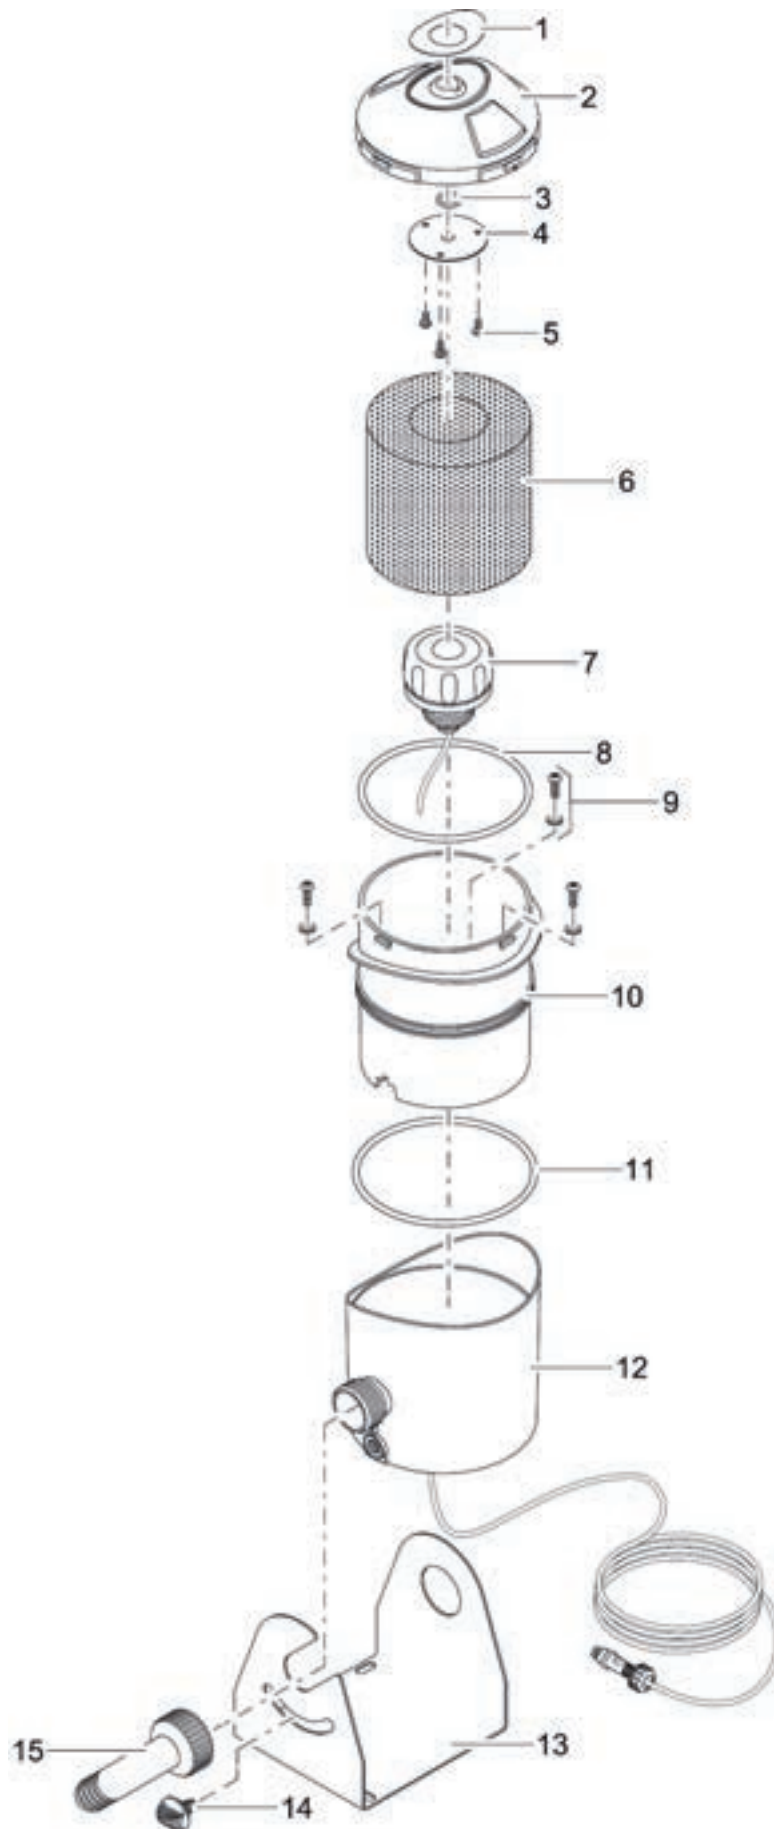

Artikelnr.   Produkt
50191   Water Jet Lightning