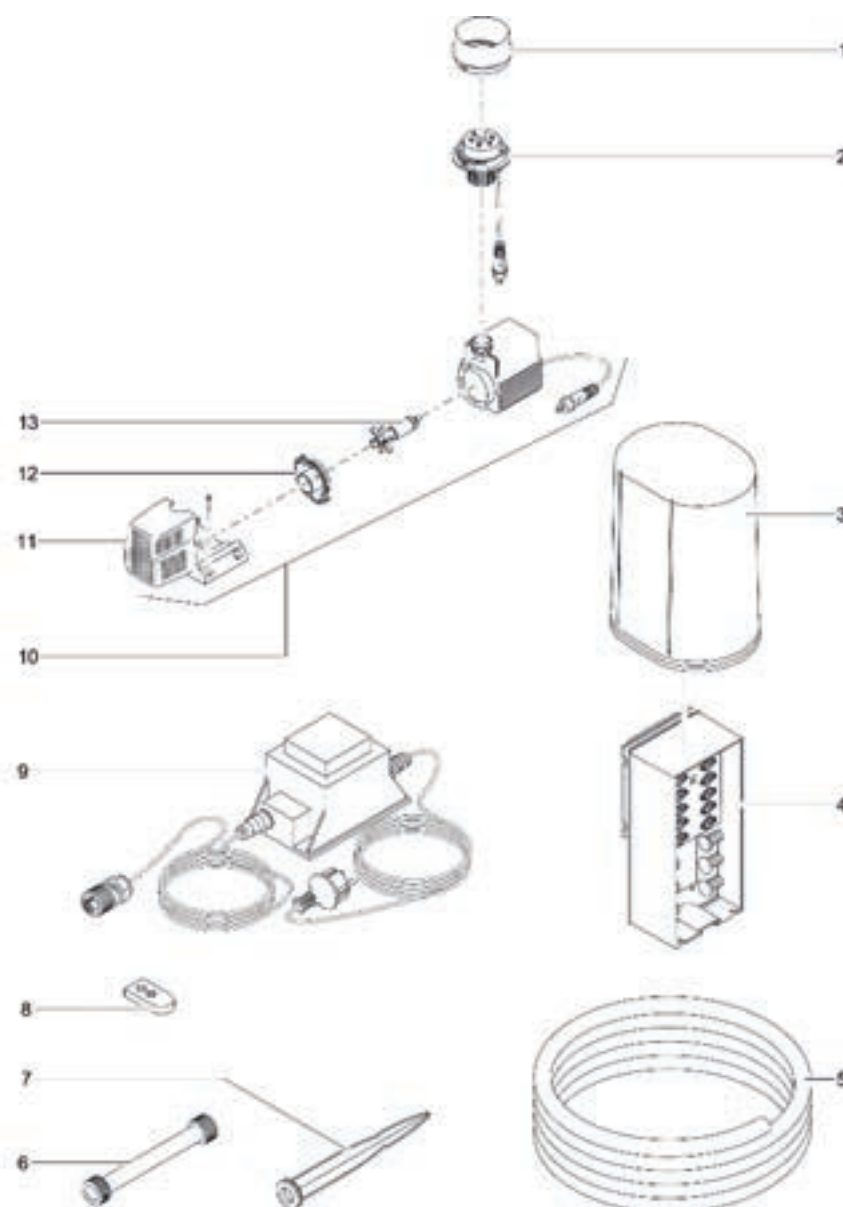

Artikelnr.   Produkt
50394   Water Quintet Creative

Pos.	Artikelnr. Produkt	VE	Artikelnr. Ersatzteil	Ersatzteil	UVP in €
1	50394	1	11878	Düsen Schutz	1,99
2		1	11943	BG LED Düse Water Trio / Quintet	36,99
3		1	33371	Haube FM-Master	12,99
4		1	11994	BG Steuerung Quintet programmiert	251,99
5		1	12475	BG Kabelschutz Water Quintet	18,99
6		1	11993	BG Verlängerung Water Trio / Quintet	4,99
7		1	20284	Erdspieß	3,49
8		1	11282	2 Kanal Funkfernbedienung	29,99
9		1	35807	Ersatz Trafo AquaMax 12 V	164,99
10		1	11978	BG Pumpe Easy EC	82,99
11		1	11909	Filtergehäuse Easy EC	4,99
12		1	12474	BG Lagerplatte mit Dichtung Trio/Quintet	3,99
13		1	46660	Ersatzrotor Easy EC	7,99