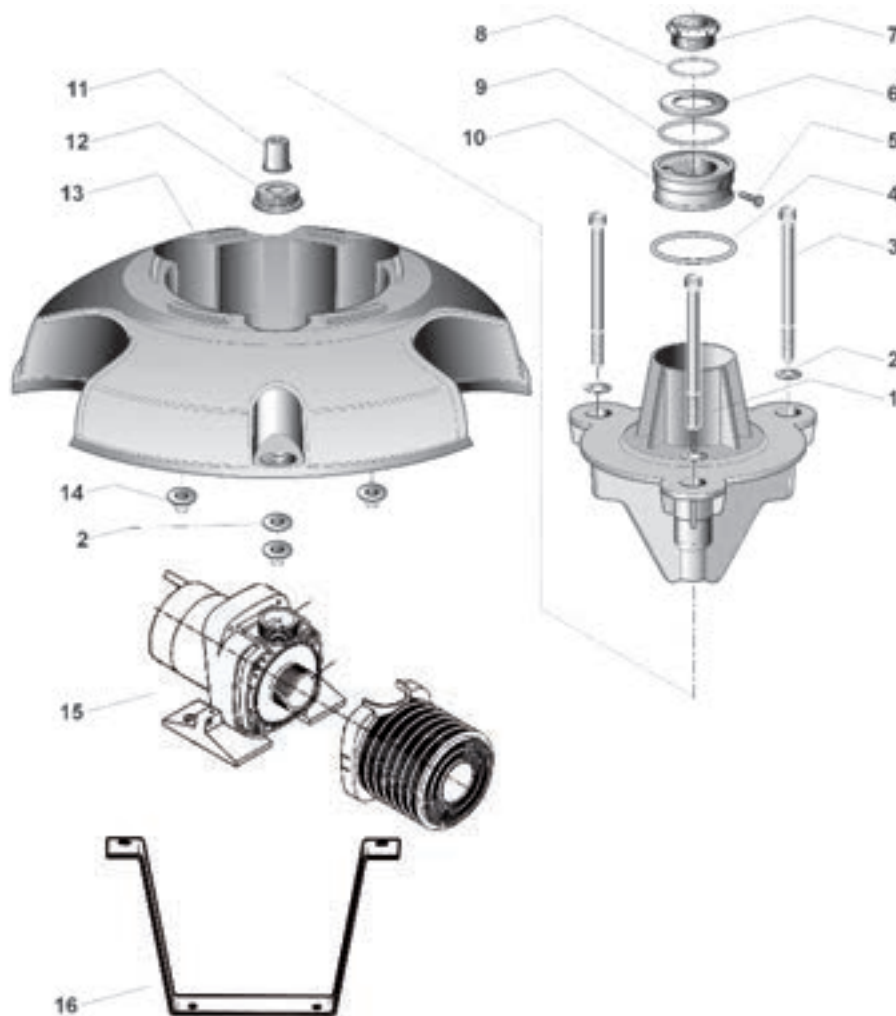

Artikelnr.   Produkt
57075   PondJet

Pos.	Artikelnr. Produkt	VE	Artikelnr. Ersatzteil	Ersatzteil	UVP in €
1	57075	1	19279	Düsenkörper PondJet (m. Bohrung)	31,99
2		1	9848	Unterlegscheibe V2A DIN 9021 10,5	0,39
3		1	19288	Sechskantschraube V2A DIN 931 M8 x 130	2,99
4		1	3579	O-Ring NBR 76 x 4 SH70	0,99
5		1	6018	Linsenschraube V2A DIN 964 5 x 16	0,29
6		1	19545	Lochscheibe PondJet	7,99
7		1	19544	Stopfen G1 PondJet	16,99
8		1	13290	O-Ring NBR 33 x 3 SH70 schwarz	0,29
9		1	3578	O-Ring NBR 72 x 4 SH75	0,59
10		1	19282	Düseneinsatz Vulkan 12 PondJet	115,99
11		1	10035	Wasserberuhiger Komet 10 - 12 T / 14	3,99
12		1	19280	Reduziernippel 2" NPT-links auf G1 1/4	39,99
13		1	17939	Schwimmkörper Mini-Anlage KSA3	229,99
14		1	6118	Hutmutter V2A DIN 1587 M8	0,49
15		1	42088	Service Pack PondJet Eco	488,99
16		1	10330	Haltebügel PondJet	44,99