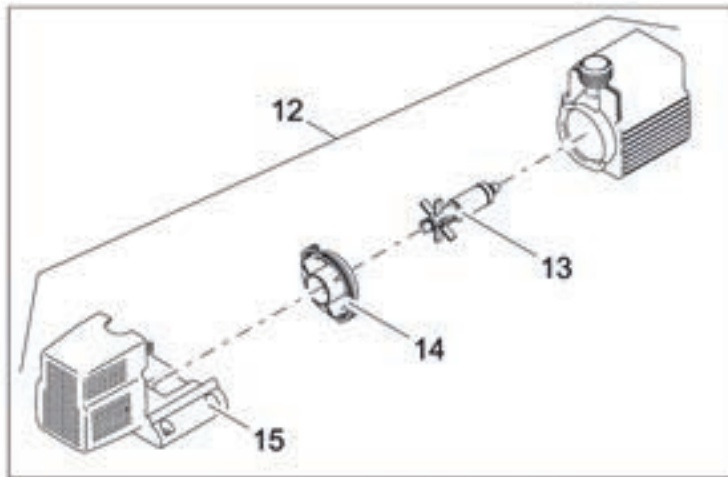

Pos.	Artikelnr. Produkt	VE	Artikelnr. Ersatzteil	Ersatzteil	UVP in €
1	50187	1	11878	Düsen Schutz	1,99
2		1	11959	BG Abdeckung Water Quintet	65,99
3		1	11943	BG LED Düse Water Trio / Quintet	36,99
4		1	11884	Grundplatte Water Trio / Quintet	9,99
5		1	12475	BG Kabelschutz Water Quintet	18,99
6		1	11994	BG Steuerung Quintet programmiert	251,99
7		1	33371	Haube FM-Master	12,99
8		1	35807	Ersatz Trafo AquaMax 12 V	164,99
9		1	20284	Erdspeiß	3,49
10		1	11993	BG Verlängerung Water Trio / Quintet	4,99
11		1	11282	2 Kanal Funkfernbedienung	29,99
12		1	11978	BG Pumpe Easy EC	82,99
13		1	46660	Ersatzrotor Easy EC	7,99
14		1	12474	BG Lagerplatte mit Dichtung Trio/Quintet	3,99
15		1	11909	Filtergehäuse Easy EC	4,99