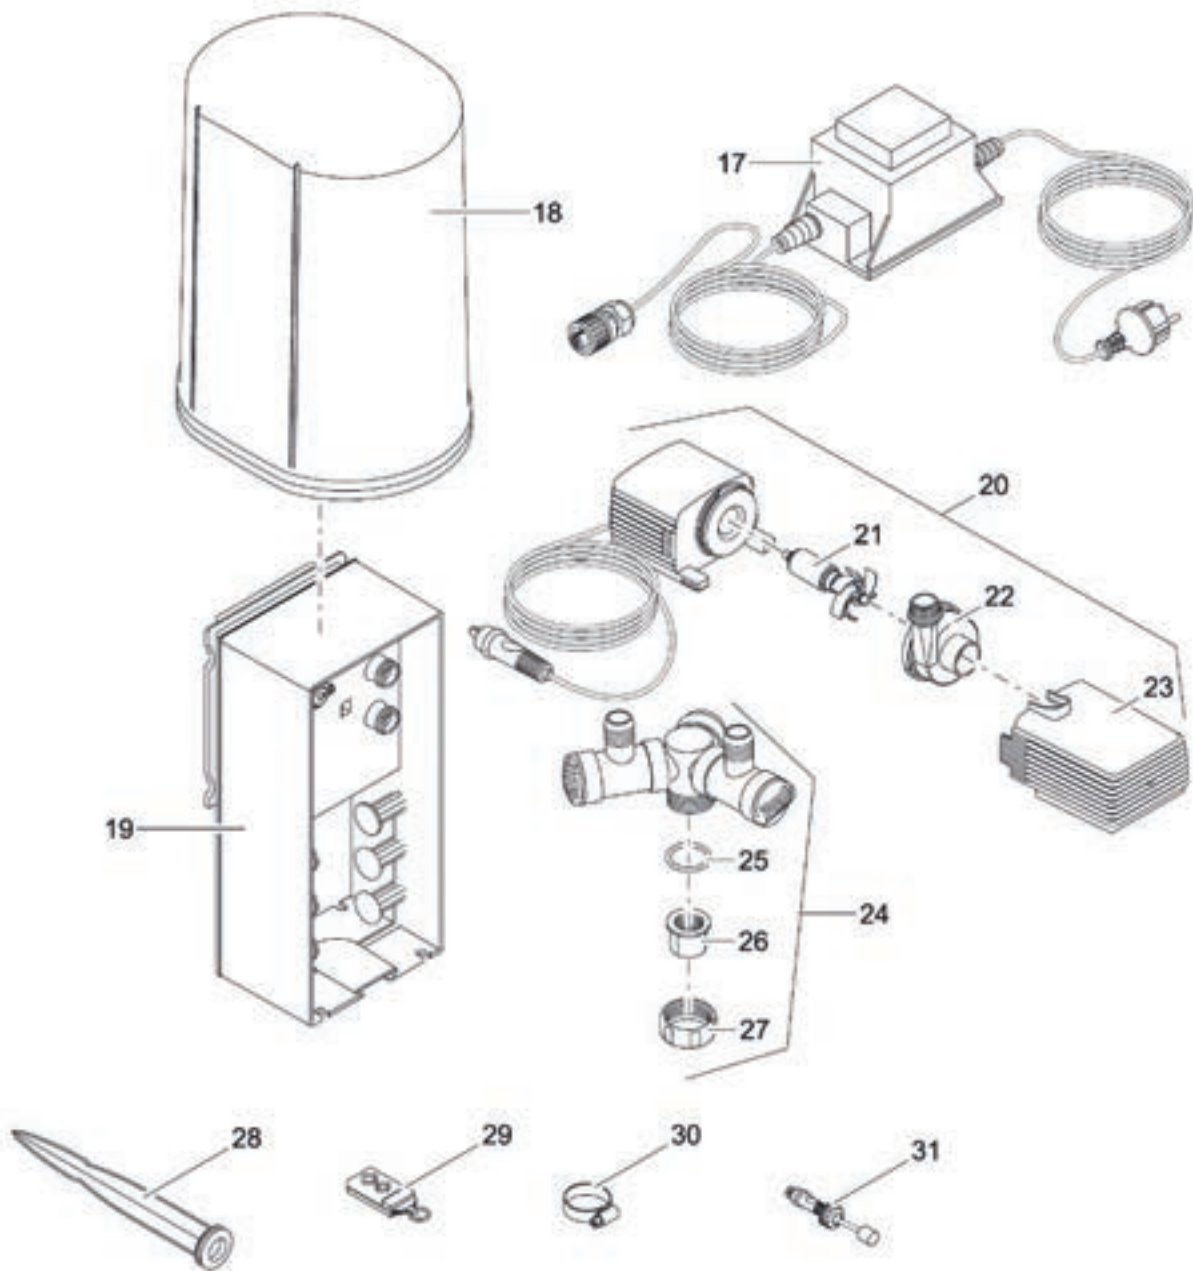

Pos.	Artikelnr. Produkt	VE	Artikelnr. Ersatzteil	Ersatzteil	UVP in €
1	50191	1	11513	Metallblende Water Jet Lightning	1,49
2		1	11273	Bajonettdeckel Water Jet Lightning	6,99
3		1	3517	O-Ring NBR 12 x 2 SH75	0,59
4		1	11343	Düsenblech D8 Water Jet Lightning	3,99
5		1	11498	TP-Schraube V2A 1411 KA 3,5-8	0,59
6		1	11519	Schaum Water Jet Lightning D105 x 50	4,99
7		1	11353	BG Power LED Water Jet Lightning	127,99
8		1	11497	O-Ring SI 100 x 4 SH45	0,59
9		1	11631	TP-Schraube 1411 KA 50-14	0,59
10		1	11275	Innenteil Water Jet Lightning	21,99
11		1	11497	O-Ring SI 100 x 4 SH45	0,99
12		1	12434	BG Basis Water Jet Lightning	17,99
13		1	11329	Konsole Water Jet Lightning	36,99
14		1	28924	Klemmschraube LunAqua 3 ASA	1,49
15		1	11500	90° Bogen 1" + Überwurfmutter + Dichtung	3,99
17		1	35807	Ersatz Trafo AquaMax 12 V	164,99
18		1	33371	Haube FM-Master	12,99
19		1	12492	Ersatz Steuerung Water Jet Lightning	218,99
20		1	11890	BG Pumpe Water Jet Lightning	152,99
21		1	19174	BG Rotor kpl. Water Jet Lightning	19,99
22		1	34674	Pumpengehäuse S 3-2	5,99
23		1	19310	Steckfilter 1500 - 2500	6,99
24		1	11850	Zweifachverteiler 3/4"	18,99
25		1	27014	O-Ring NBR 25,5 x 3 SH70 A	0,59
26		1	27064	Reduzierstück 1/2" Multi WD	2,49
27		1	12094	Überwurfmutter 1"	1,99
28		1	20284	Erdspieß	3,49
29		1	11282	2 Kanal Funkfernbedienung	29,99
30		1	11818	Schlauchselle 20 - 32 mm	3,49
31		1	12490	BG Überbrückungsstecker	5,69