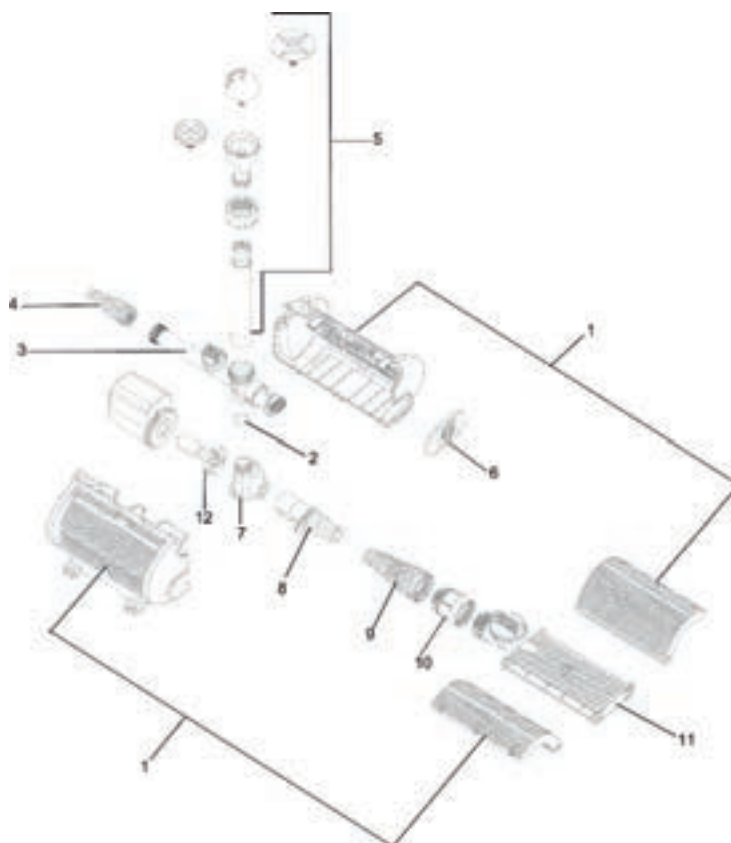

Artikelnr.	Produkt
56888	Aquarius Solar 700
56889	Aquarius Solar 1500

Pos.	Artikelnr. Produkt	VE	Artikelnr. Ersatzteil	Ersatzteil	UVP in €
1	56888	1	35412	BG Filter Nautilus 50-150	26,99
2		1	18417	O-Ring NBR 36 x 2 SH45	0,39
3		1	25197	Wasserverteiler 2 kpl. Aquarius Fountain	6,99
4		1	42429	Ersatz Stufenschlauchtülle 1/2"	2,99
5		1	27184	Düsenset Aquarius Solar	11,50
6		1	25217	Abdeckung vorn 2 Aquarius Fountain Set	1,49
7		1	17402	Pumpengehäuse Aquarius 600-900	5,99
8		1	26924	Ansaugrohr Aquarius Solar 700	2,49
9		1	23642	Stufenschlauchtülle mit Muffe kpl. G1	2,99
10		1	25324	Feinfilterhülse 1"	3,99
11		1	34799	Ers. Filteradapter Aquar. Fountain Gr. 2	11,99
12		1	53693	Rotor kpl. Solar 700	21,99
1	56889	1	35412	BG Filter Nautilus 50-150	26,99
2		1	3533	O-Ring NBR 19 x 2,4 SH75	0,19
3		1	25197	Wasserverteiler 2 kpl. Aquarius Fountain	6,99
4		1	42429	Ersatz Stufenschlauchtülle 1/2"	2,99
5		1	25196	Düsenset-2-2-kpl. Aquarius Fountain Set	16,99
6		1	25217	Abdeckung vorn 2 Aquarius Fountain Set	1,49
7		1	34674	Pumpengehäuse S 3-2	5,99
9		1	23642	Stufenschlauchtülle mit Muffe kpl. G1	2,99
10		1	25324	Feinfilterhülse 1"	3,99
11		1	34799	Ers. Filteradapter Aquar. Fountain Gr. 2	11,99
12		1	53769	Rotor kpl. Solar 1500	23,99