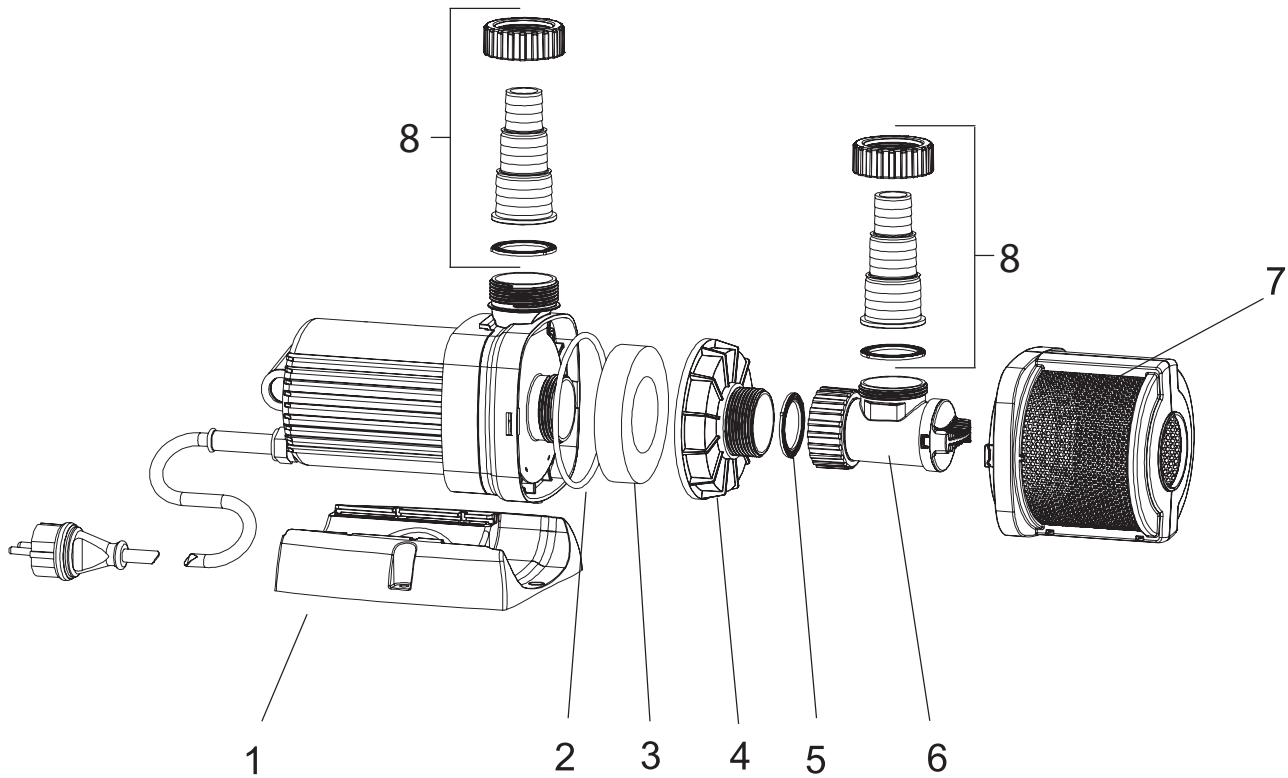

Artikelnr.	Produkt
56611	Aquarius Universal 3000
56614	Aquarius Universal Premium 4000
56617	Aquarius Universal Premium 5000
56637	Aquarius Universal Premium 6000
56876	Aquarius Universal Premium 9000
56879	Aquarius Universal Premium 12000

Pos.	Artikelnr. Produkt	VE	Artikelnr. Ersatzteil	Ersatzteil	UVP in €
1	56611	1	35099	Fuß Aquarius Universal Gr. 4	14,99
2		1	3580	O-Ring NBR 80 x 3 SH75	0,89
3		1	26002	Frostschuttschaum 2-1	3,99
4		1	34949	Frostschutzgehäuse 2-1 AquaMax 03	6,99
5		1	19491	Flachdichtung Tülle 1 1/2"	1,49
6		1	26405	Ansaugeinheit Aquarius Universal Gr. 4	11,99
7		1	35174	BG Vorfilter Aquarius Universal Gr. 4	34,99
8		1	35179	Beipack Aquarius Universal 1600-6000	13,99