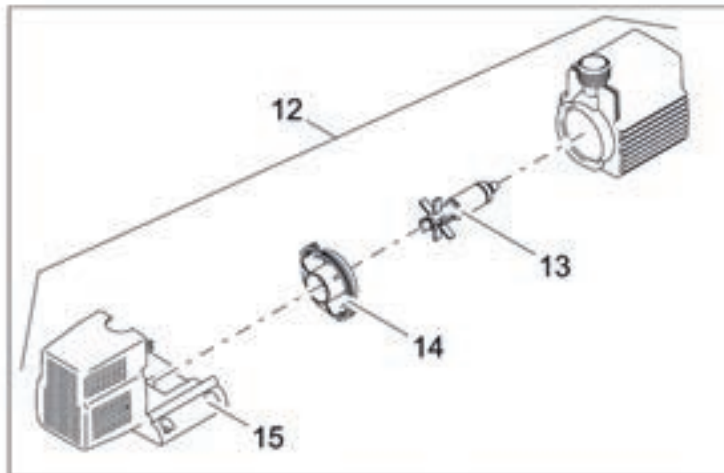

Pos.	Artikelnr. Produkt	VE	Artikelnr. Ersatzteil	Ersatzteil	UVP in €
1	50240	1	11878	Düsen Schutz	1,99
2		1	11999	BG Abdeckung Water Trio	54,99
3		1	11943	BG LED Düse Water Trio / Quintet	36,99
4		1	11884	Grundplatte Water Trio / Quintet	9,99
5		1	12476	BG Kabelschutz Water Trio	17,99
6		1	12477	BG Steuerung Trio programmiert	251,99
7		1	33371	Haube FM-Master	12,99
8		1	35807	Ersatz Trafo AquaMax 12 V	164,99
9		1	20284	Erdspeiß	3,49
10		1	11993	BG Verlängerung Water Trio / Quintet	4,99
11		1	11282	2 Kanal Funkfernbedienung	29,99
12		1	11978	BG Pumpe Easy EC	82,99
13		1	46660	Ersatzrotor Easy EC	7,99
14		1	12474	BG Lagerplatte mit Dichtung Trio/Quintet	3,99
15		1	11909	Filtergehäuse Easy EC	4,99